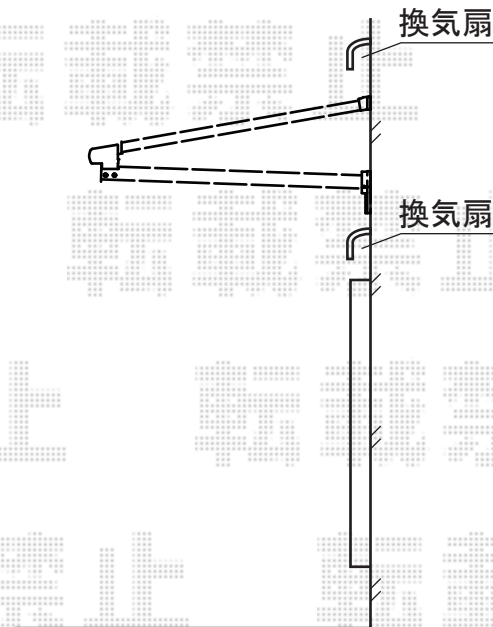

# バルコニー屋根・門扉

トステム 【1階】ライザーテラスII F型 ルーフタイプ 単体 積雪~20cm対応  
 間口=関東間2.5間通し(方杖芯々4,570mm 屋根幅4,570mm)  
 出幅=4尺(1,185mm)  
 色:シャイングレー  
 屋根材:ポリカーボネート(クリアマット/すりガラス調)  
 柱仕様:柱無しタイプ  
 施工方法:上止め仕様

YKK AP エクスライン門扉1型 両開き 門柱使用  
 扉1枚(W×H) = (600×1,400mm)  
 色:プラチナステン  
 錠:ハンドル錠E8型  
 開き:外開き  
 追加部材:外開き部品