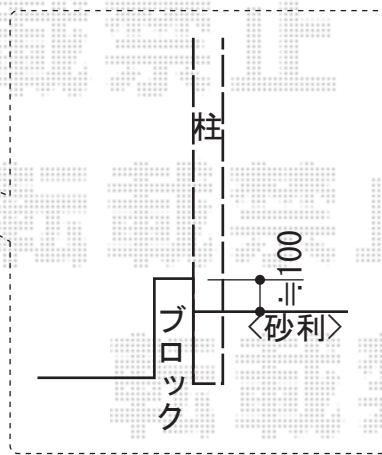

# バルコニー屋根・門扉

トステム 【1階】ライザーテラスII F型 ルーフタイプ 単体 積雪~20cm対応  
 間口=関東間2.5間通し(方杖芯々4,570mm 屋根幅4,570mm)  
 出幅=4尺(1,185mm)  
 色:シャイングレー  
 屋根材:ポリカーボネート(クリアマット/すりガラス調)  
 柱仕様:柱無しタイプ  
 施工方法:上止め仕様

YKK AP エクスライン門扉1型 両開き 門柱使用  
 扉1枚(W×H) = (600×1,400mm)  
 色:プラチナステン  
 錠:ハンドル錠E8型  
 開き:外開き  
 追加部材:外開き部品

現場状況や作図制限により概略図の内容と多少の違いが生じることがございます。  
 施工時は、現場優先とさせて頂きたく思いますので、お立会い頂き、  
 最終のご指示のほど、何卒、宜しくお願い致します。

EX-SHOP  
[HTTP://WWW.EX-SHOP.NET](http://www.ex-shop.net)

担当: 本田

全ての著作権は、エクスショップに帰属します。当社とのお取引目的外の使用・複製・転載禁止となっております。