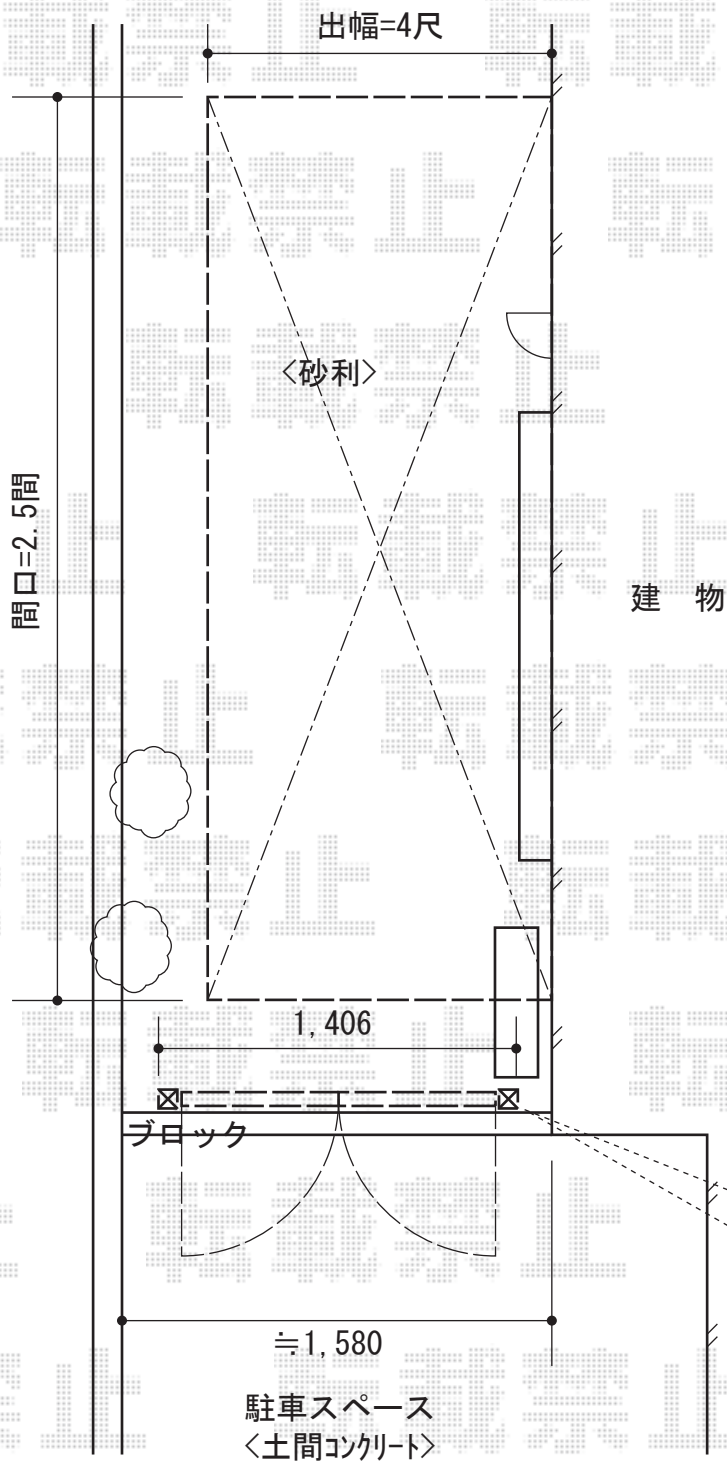

# バルコニー屋根・門扉

トステム 【1階】ライザーテラスII F型 ルーフタイプ 単体 積雪~20cm対応  
 間口=関東間2.5間通し(方杖芯々4,570mm 屋根幅4,570mm)  
 出幅=4尺(1,185mm)  
 色:シャイングレー  
 屋根材:ポリカーボネート(クリアマット/すりガラス調)  
 柱仕様:柱無しタイプ  
 施工方法:上止め仕様

YKK AP エクスライン門扉1型 両開き 門柱使用  
 扉1枚(W×H) = (600×1,400mm)  
 色:プラチナステン  
 錠:ハンドル錠E8型  
 開き:外開き  
 追加部材:外開き部品

現場状況や作図制限により概略図の内容と多少の違いが生じることがございます。  
 施工時は、現場優先とさせて頂きたく思いますので、お立会い頂き、  
 最終のご指示のほど、何卒、宜しくお願い致します。

EX-SHOP  
[HTTP://WWW.EX-SHOP.NET](http://www.ex-shop.net)

担当: 本田

全ての著作権は、エクスショップに帰属します。当社とのお取引目的外の使用・複製・転載禁止となっております。