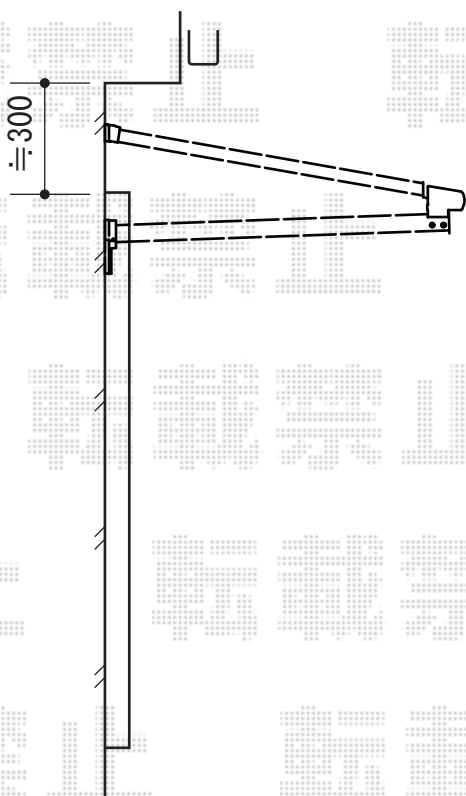

バルコニー屋根

トステム 【2階】ライザーテラスII F型 ルーフタイプ 単体 積雪~20cm対応
間口=メートル2,000 (方杖芯々2,020mm 屋根幅2,020mm)
出幅=3尺 (885mm)
色: シャイングレー
屋根材: ポリカーボネート (ブルースモーク)
柱仕様: 柱無しタイプ
施工方法: 上止め仕様

現場状況や作図制限により概略図の内容と多少の違いが生じることがございます。
施工時は、現場優先とさせて頂きたく思いますので、お立会い頂き、
最終のご指示のほど、何卒、宜しくお願い致します。