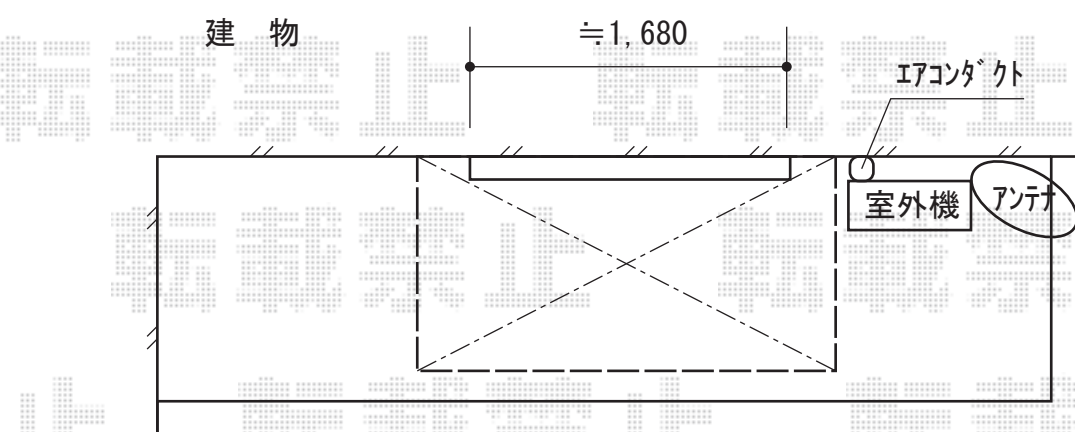

バルコニー屋根

トステム 【2階】ライザーテラスII F型 ルーフタイプ 単体 積雪~20cm対応
間口=メートル2,000 (方杖芯々2,020mm 屋根幅2,020mm)
出幅=3尺 (885mm)
色: シャイングレー
屋根材: ポリカーボネート (ブルースモーク)
柱仕様: 柱無しタイプ
施工方法: 上止め仕様

現場状況や作図制限により概略図の内容と多少の違いが生じることがございます。
施工時は、現場優先とさせて頂きたく思いますので、お立会い頂き、
最終のご指示のほど、何卒、宜しくお願い致します。