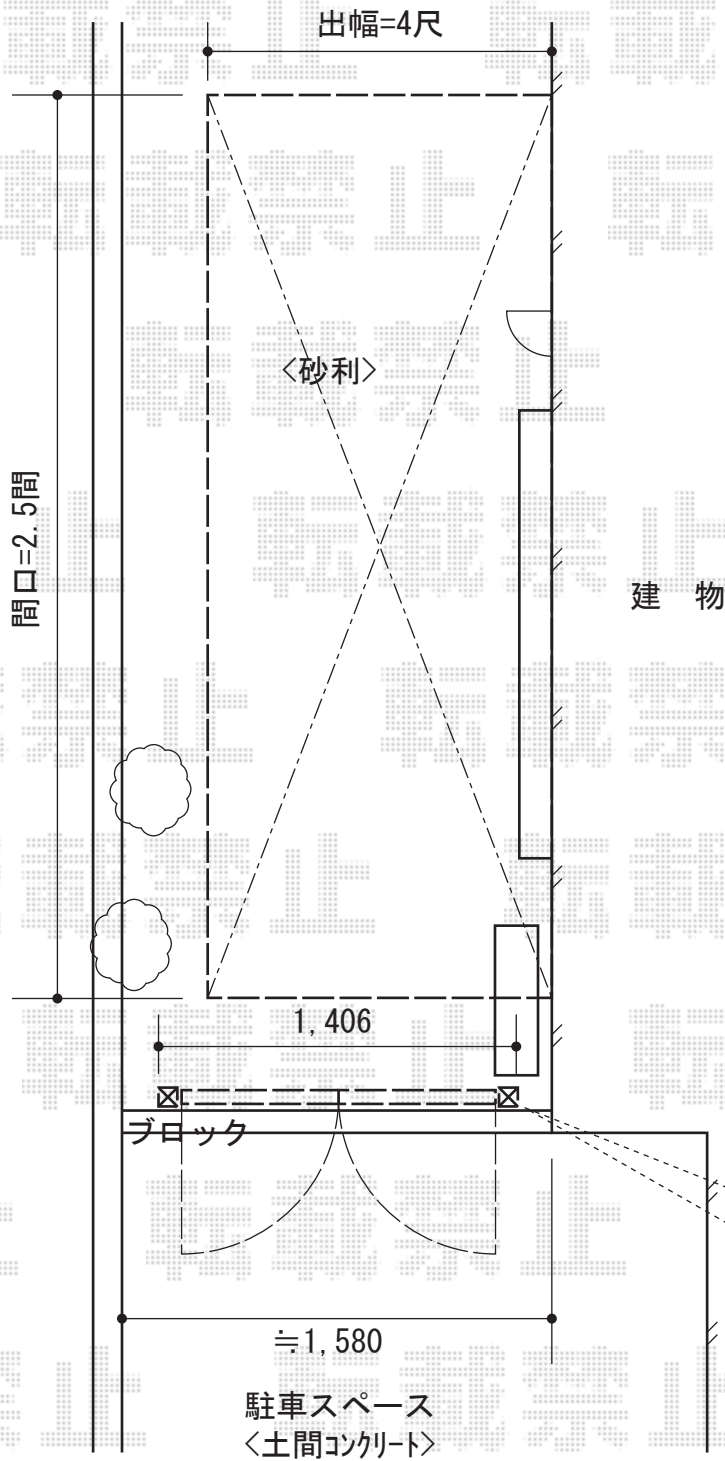

# バルコニー屋根・門扉

トステム 【1階】ライザーテラスII F型 ルーフタイプ 単体 積雪~20cm対応  
 間口=関東間2.5間通し(方杖芯々4,570mm 屋根幅4,570mm)  
 出幅=4尺(1,185mm)  
 色:シャイングレー  
 屋根材:ポリカーボネート(クリアマット/すりガラス調)  
 柱仕様:柱無しタイプ  
 施工方法:上止め仕様

YKK AP エクスライン門扉1型 両開き 門柱使用  
 扉1枚(W×H)=(600×1,400mm)  
 色:プラチナステン  
 錠:ハンドル錠E8型  
 開き:外開き  
 追加部材:外開き部品

現場状況や作図制限により概略図の内容と多少の違いが生じることがございます。  
 施工時は、現場優先とさせて頂きたく思いますので、お立会い頂き、  
 最終のご指示のほど、何卒、宜しくお願い致します。

EX-SHOP  
[HTTP://WWW.EX-SHOP.NET](http://www.ex-shop.net)

担当: 本田

全ての著作権は、エクスショップに帰属します。当社とのお取引目的外の使用・複製・転載禁止となっております。