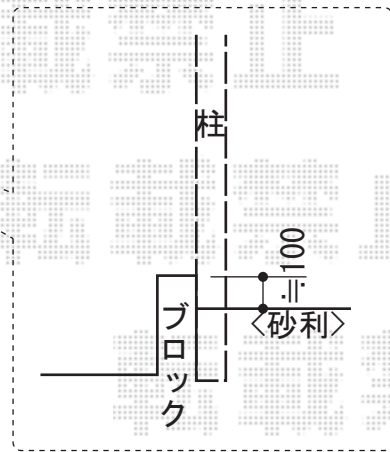

# バルコニー屋根・門扉

トステム 【1階】ライザーテラスII F型 ルーフタイプ 単体 積雪~20cm対応  
 間口=関東間2.5間通し(方杖芯々4,570mm 屋根幅4,570mm)  
 出幅=4尺(1,185mm)  
 色:シャイングレー  
 屋根材:ポリカーボネート(クリアマット/すりガラス調)  
 柱仕様:柱無しタイプ  
 施工方法:上止め仕様

YKK AP エクスライン門扉1型 両開き 門柱使用  
 扉1枚(W×H)=(600×1,400mm)  
 色:プラチナステン  
 錠:ハンドル錠E8型  
 開き:外開き  
 追加部材:外開き部品

現場状況や作図制限により概略図の内容と多少の違いが生じることがございます。  
 施工時は、現場優先とさせて頂きたく思いますので、お立会い頂き、  
 最終のご指示のほど、何卒、宜しくお願い致します。

EX-SHOP  
[HTTP://WWW.EX-SHOP.NET](http://www.ex-shop.net)

担当: 本田

全ての著作権は、エクスショップに帰属します。当社とのお取引目的外の使用・複製・転載禁止となっております。