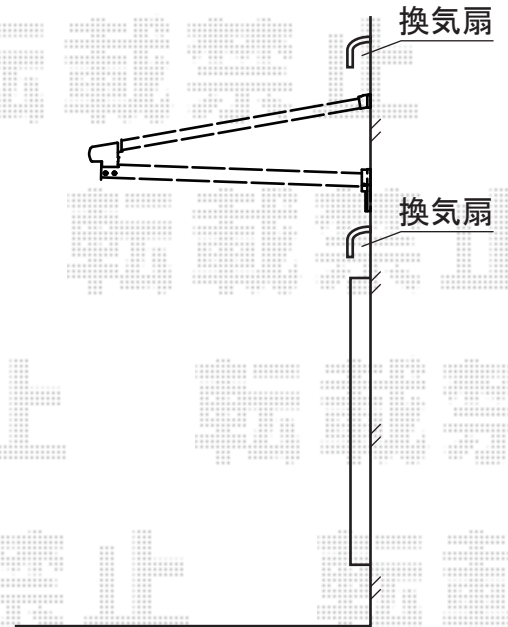

# バルコニー屋根・門扉

トステム 【1階】ライザーテラスII F型 ルーフタイプ 単体 積雪~20cm対応  
 間口=関東間2.5間通し(方杖芯々4,570mm 屋根幅4,570mm)  
 出幅=4尺(1,185mm)  
 色:シャイングレー  
 屋根材:ポリカーボネート(クリアマット/すりガラス調)  
 柱仕様:柱無しタイプ  
 施工方法:上止め仕様

YKK AP エクスライン門扉1型 両開き 門柱使用  
 扉1枚(W×H)=(600×1,400mm)  
 色:プラチナステン  
 錠:ハンドル錠E8型  
 開き:外開き  
 追加部材:外開き部品

現場状況や作図制限により概略図の内容と多少の違いが生じることがございます。  
 施工時は、現場優先とさせて頂きたく思いますので、お立会い頂き、  
 最終のご指示のほど、何卒、宜しくお願い致します。

EX-SHOP  
[HTTP://WWW.EX-SHOP.NET](http://www.ex-shop.net)

担当: 本田

全ての著作権は、エクスショップに帰属します。当社とのお取引目的外の使用・複製・転載禁止となっております。