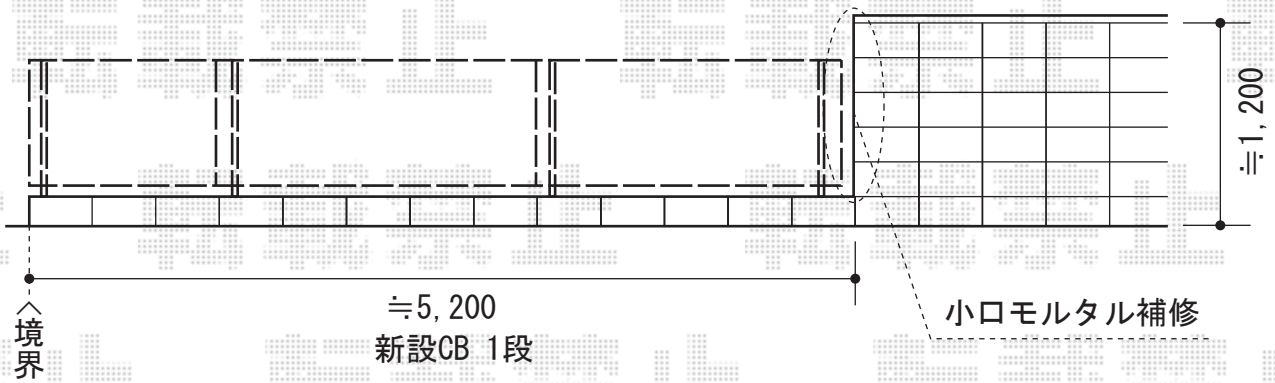

# ハイグリッドフェンスN8型 フリーポールタイプ

TOEX ハイグリッドフェンスN8型 フリーポールタイプ  
 本体1枚 (W×H) = (2,000×800mm) ×3枚  
 柱仕様：T-8×4本  
 小口キャップ：×1セット  
 色：アイボリーホワイト

現場状況や作図制限により概略図の内容と多少の違いが生じることがございます。  
 施工時は、現場優先とさせて頂きたく思いますので、お立会い頂き、  
 最終のご指示のほど、何卒、宜しくお願い致します。