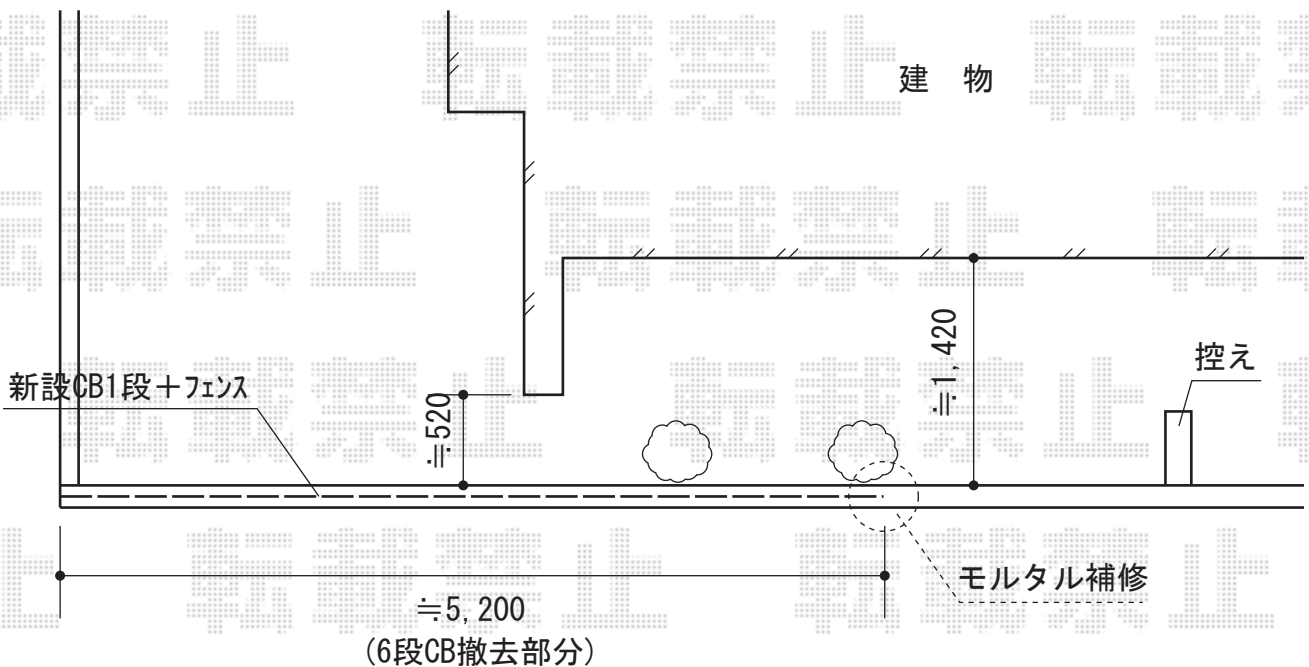

# ハイグリッドフェンスN8型 フリーポールタイプ

TOEX ハイグリッドフェンスN8型 フリーポールタイプ  
 本体1枚 (W×H) = (2,000×800mm) ×3枚  
 柱仕様：T-8×4本  
 小口キャップ：×1セット  
 色：アイボリーホワイト

現場状況や作図制限により概略図の内容と多少の違いが生じることがございます。  
 施工時は、現場優先とさせて頂きたく思いますので、お立会い頂き、  
 最終のご指示のほど、何卒、宜しくお願い致します。