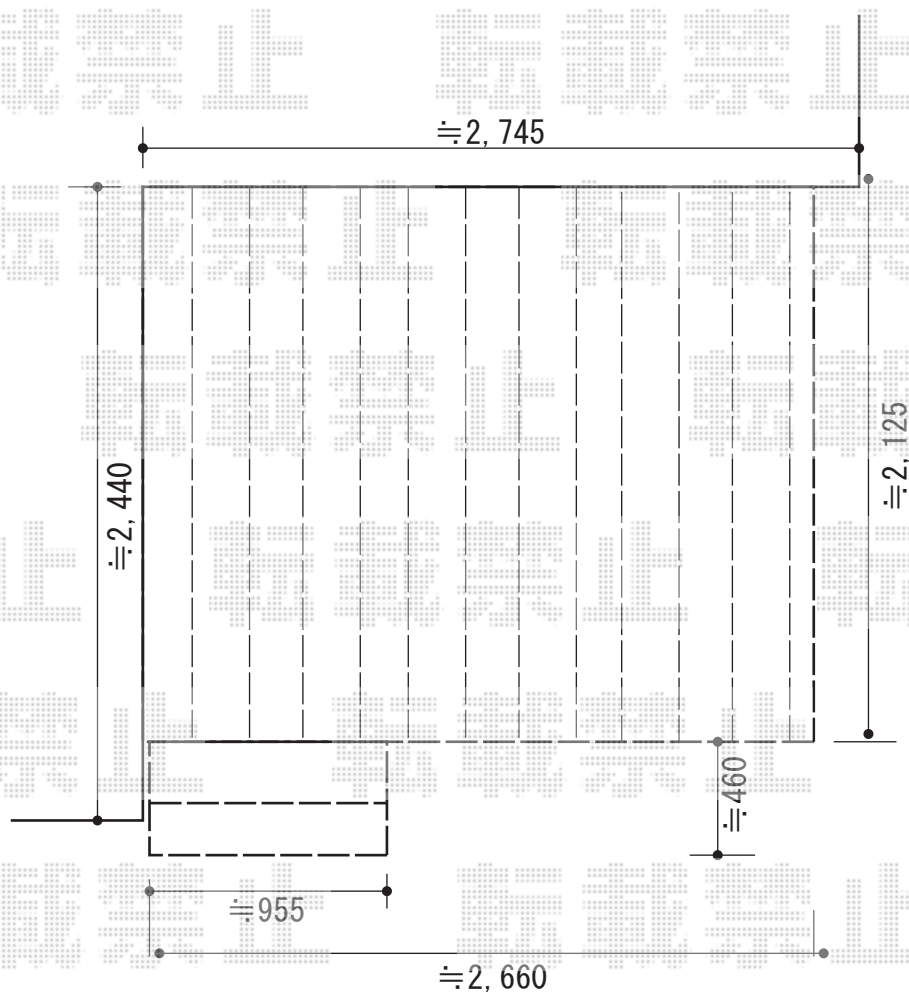

リウッドデッキ 200 単体

YKK AP リウッドデッキ 200 単体
間口=1.5間 (2,651mm)
出幅=7尺 (2,120mm)
色：ウォームグレイ
床板：縦貼り
束柱：Tタイプ (400~500mm) (カームブラック)

YKK AP 独立式リウッドステップ2型
色：ウォームグレイ

現場状況や作図制限により概略図の内容と多少の違いが生じることがございます。
施工時は、現場優先とさせて頂きたく思いますので、お立会い頂き、
最終のご指示のほど、何卒、宜しくお願い致します。