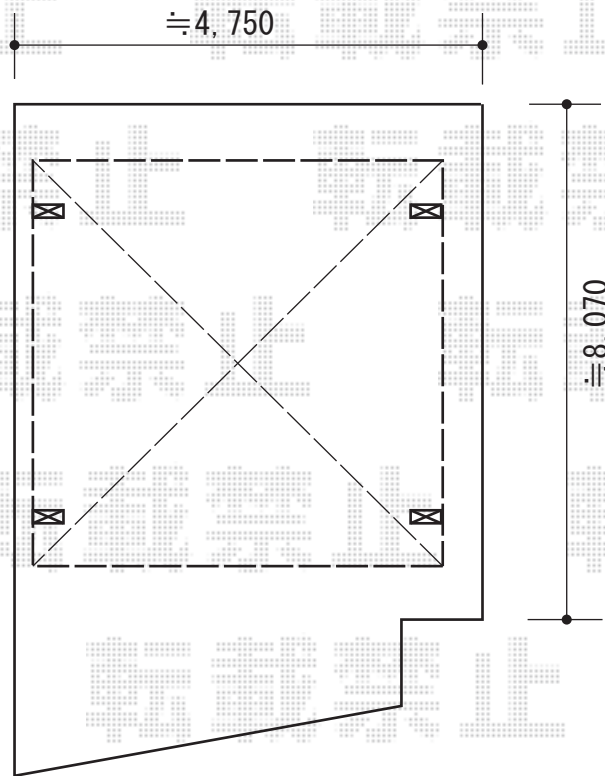

レイナツインポート 積雪～20cm対応

YKK AP レイナツインポート 積雪～20cm対応

幅=4,185mm

奥行=5,400mm/5,052mm

色：プラチナステン

屋根材：熱線遮断ポリカーボネート（アースブルーマット調）

柱仕様：ハイルーフ柱仕様（有効高 約2,355mm）

現場状況や作図制限により概略図の内容と多少の違いが生じることがございます。  
施工時は、現場優先とさせて頂きたく思いますので、お立会い頂き、  
最終のご指示のほど、何卒、宜しくお願い致します。