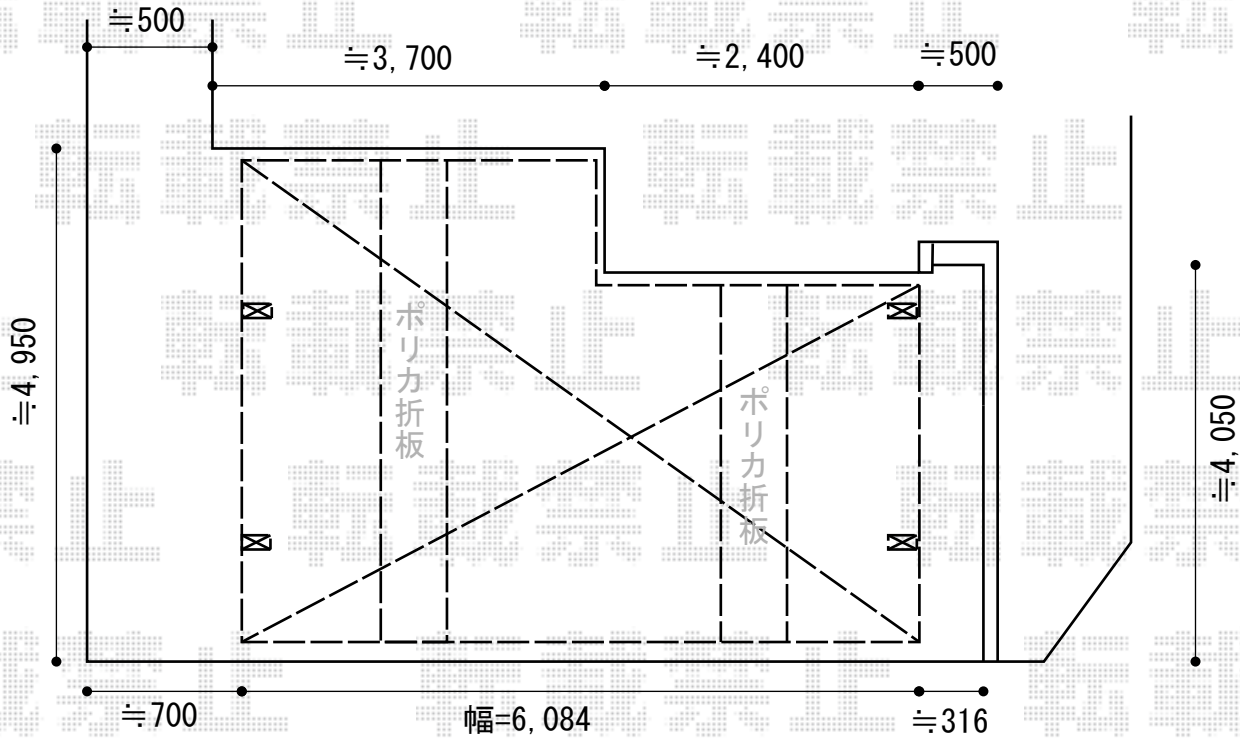

テリオスポートIII 1500 2台用 4本柱 積雪～50cm対応

※母屋側をなるべく寄せて設置致します。

トステム テリオスポートIII 1500 2台用 4本柱 積雪～50cm対応  
 幅=6,084mm  
 奥行=5,453mm  
 色：シャイングレー  
 屋根材：【採光タイプ】スチール折板（ペフ無）/ポリカ（幅600）2枚分  
 柱仕様：標準柱仕様（有効高 約2,300mm）  
 オプション：異形対応部品セット一式