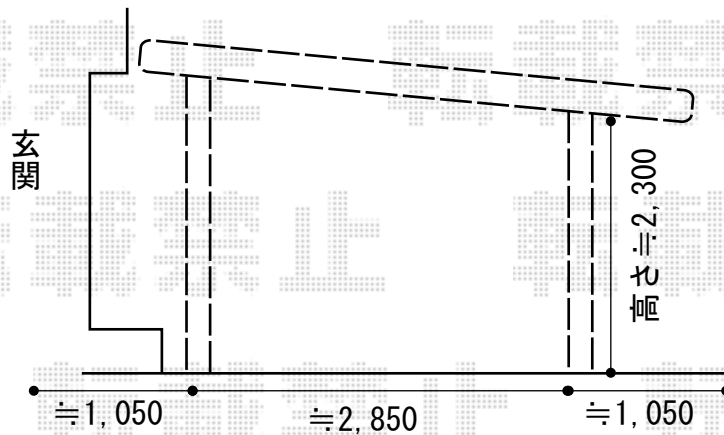

テリオスポートIII 1500 2台用 4本柱 積雪～50cm対応

※母屋側をなるべく寄せて設置致します。

トステム テリオスポートIII 1500 2台用 4本柱 積雪～50cm対応  
 幅=6,084mm  
 奥行=5,453mm  
 色：シャイングレー  
 屋根材：【採光タイプ】スチール折板（ペフ無）/ポリカ（幅600）2枚分  
 柱仕様：標準柱仕様（有効高 約2,300mm）  
 オプション：異形対応部品セット一式