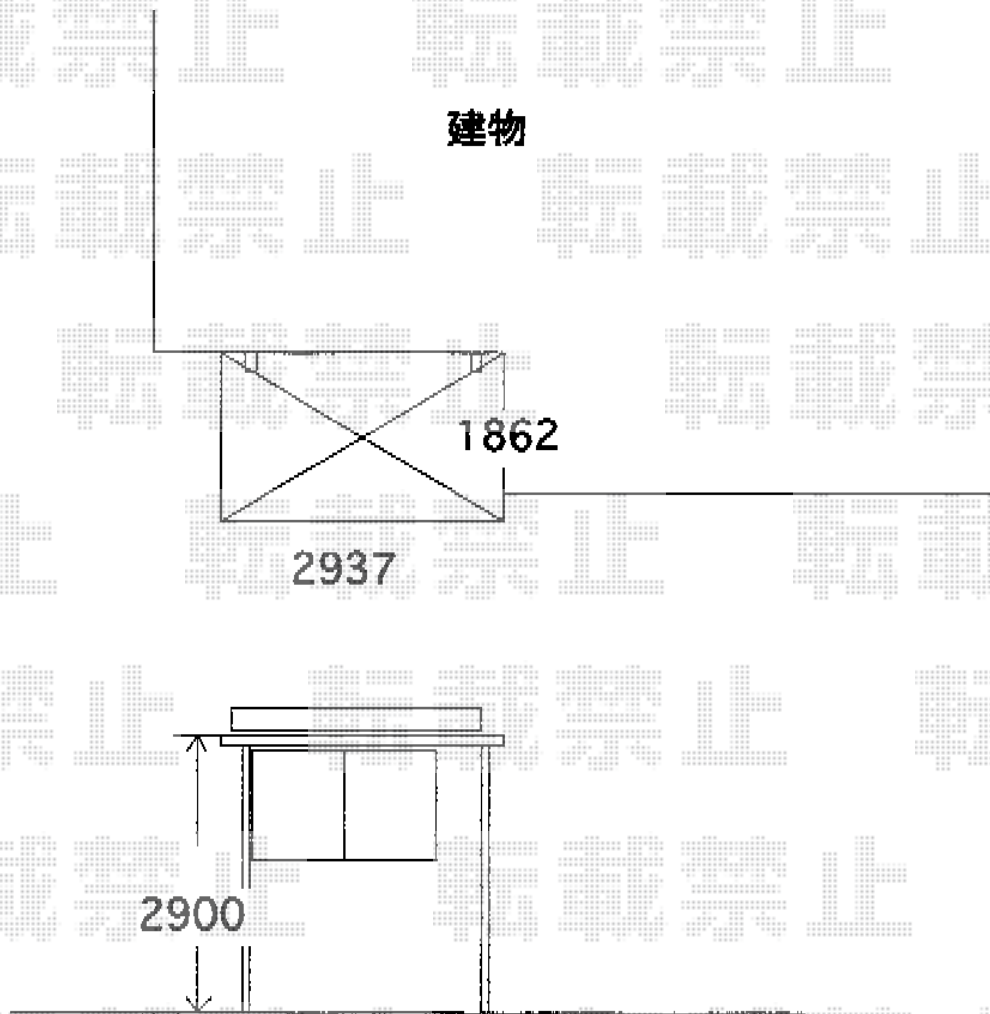

エクススーフ 独立前下がり テラストタイプ 積雪～30cm対応

トステム エクススーフ 独立前下がり テラストタイプ 積雪～30cm対応
幅= 1,847mm
長さ=2,853mm
色：シャイングレー
屋根材：ポリカーボネート（ブルースモーク）
柱仕様：柱位置固定タイプ（柱2本）/ロング柱28仕様（柱実長 3,173mm）

現場状況や作図制限により概略図の内容と多少の違いが生じることがございます。
施工時は、現場優先とさせて頂きたく思いますので、お立会い頂き、
最終のご指示のほど、何卒、宜しくお願い致します。