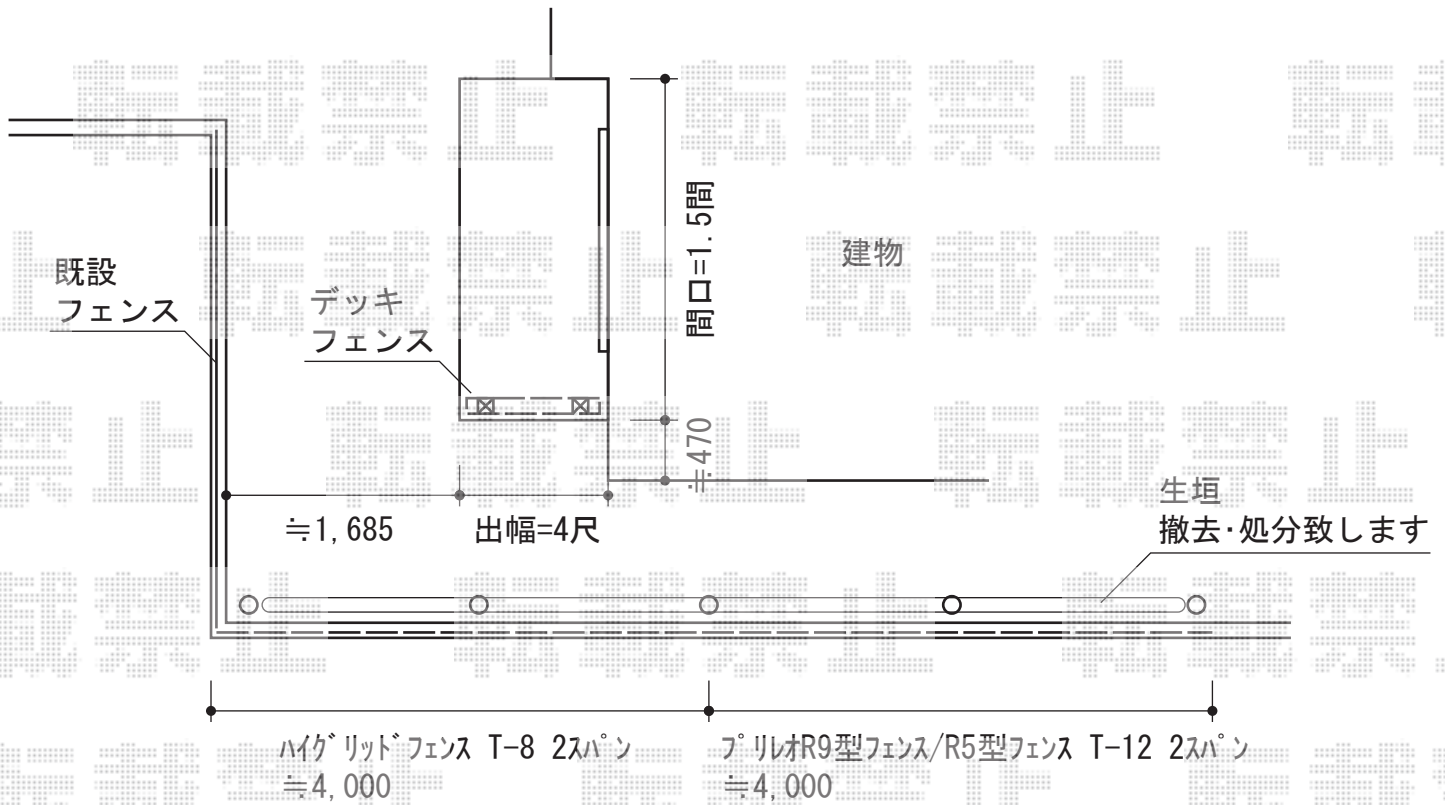

ウッドデッキ・フェンス

トステム リコステージII 単体
 間口=1.5間 (2,760mm) 出幅=4尺 (1,233mm)
 色：ダークブラウン床板：標準(溝なし)/横貼り
 幕板：幕板A (厚) 束柱：束柱A (550mm)

TOEX ハイグリッドフェンスN8型 フリーボールタイプ
 本体1枚 (W×H) = (2,000mm×800mm) (¥6,200) ×2枚
 アルミ柱：T-8(¥2,900) ×3本
 小口キャップ：(¥400) ×1セット
 コーナー継手：(¥2,100) ×1セット
 色：シャイングレー

TOEX プリレオR5型フェンス フリーボールタイプ
 本体1枚 (W×H) = (1,979.5mm×1,200mm) (¥32,800) ×2枚
 柱仕様：T-12 (¥7,300) ×5本
 部品セットA：(¥550) ×5セット
 端部キャップA：(¥550) ×1セット
 色：シャイングレー

現場状況や作図制限により概略図の内容と多少の違いが生じることがございます。
 施工時は、現場優先とさせていただきますので、お立会い頂き、
 最終のご指示のほど、何卒、宜しくお願い致します。