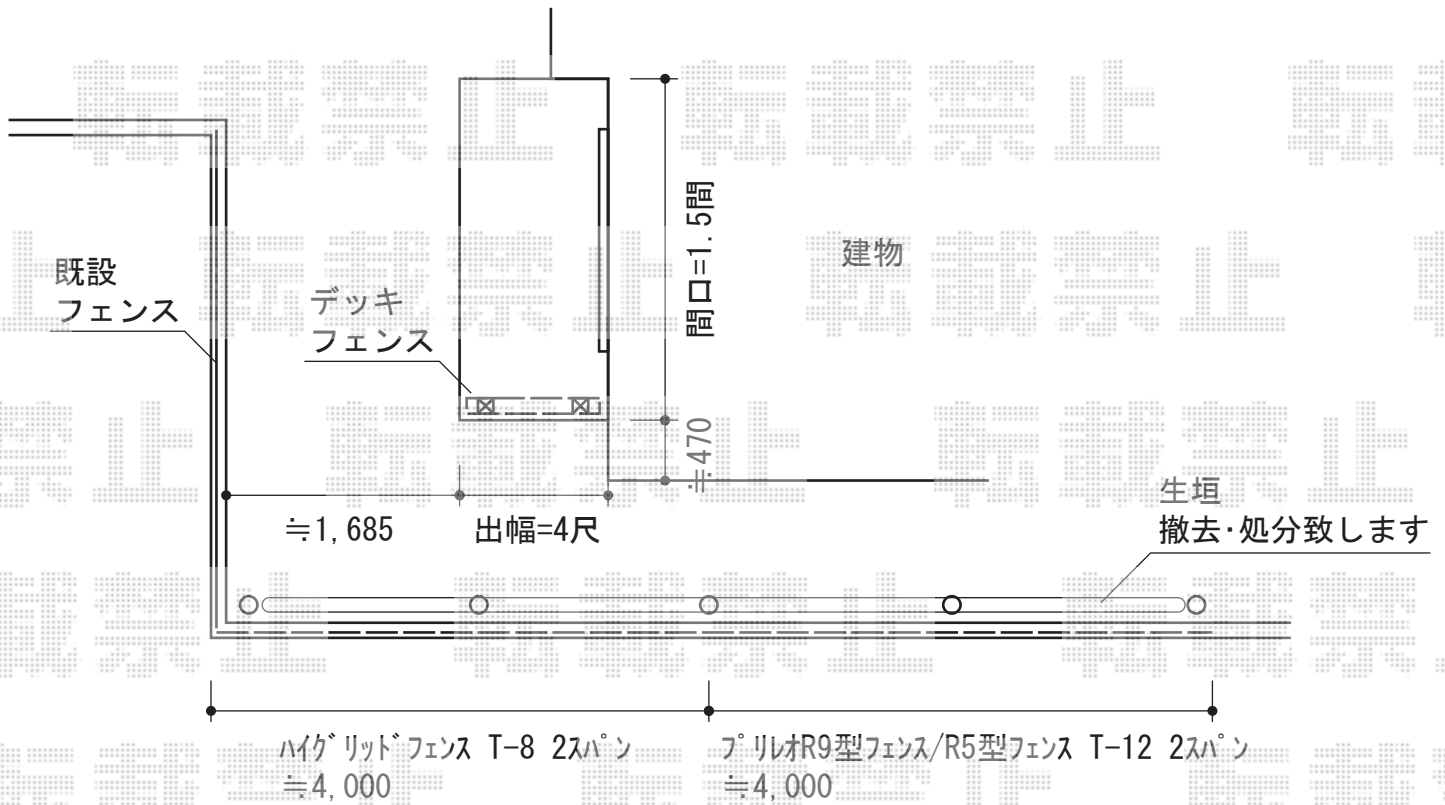

# ウッドデッキ・フェンス

トステム リコステージII 単体  
 間口=1.5間 (2,760mm) 出幅=4尺 (1,233mm)  
 色：ダークブラウン床板：標準(溝なし)/横貼り  
 幕板：幕板A (厚) 束柱：束柱A (550mm)

TOEX ハイグリッドフェンスN8型 フリーポールタイプ  
 本体1枚 (W×H) = (2,000mm×800mm) (¥6,200) ×2枚  
 アルミ柱：T-8(¥2,900) ×3本  
 小口キャップ：(¥400) ×1セット  
 コーナー継手：(¥2,100) ×1セット  
 色：シャイングレー

TOEX プリレオR5型フェンス フリーポールタイプ  
 本体1枚 (W×H) = (1,979.5mm×1,200mm) (¥32,800) ×2枚  
 柱仕様：T-12 (¥7,300) ×5本  
 部品セットA：(¥550) ×5セット  
 端部キャップA：(¥550) ×1セット  
 色：シャイングレー

現場状況や作図制限により概略図の内容と多少の違いが生じることがございます。  
 施工時は、現場優先とさせていただきますので、お立会い頂き、  
 最終のご指示のほど、何卒、宜しくお願い致します。