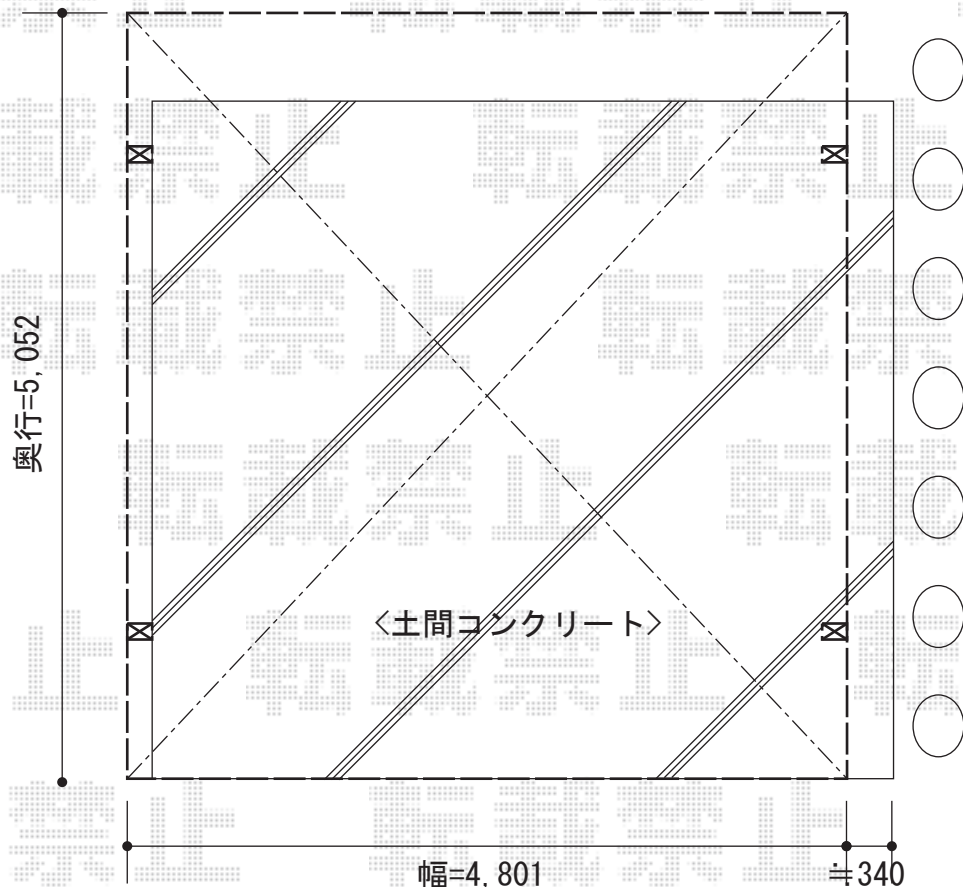

レイナツインポート 積雪～20cm対応

YKK AP レイナツインポート 積雪～20cm対応

幅=4,801mm

奥行=5,052mm

色：プラチナステン

屋根材：熱線遮断ポリカーボネート（アースブルーマット調）

柱仕様：標準柱仕様（有効高 約2,000mm）

メーカー希望小売価格：¥441,500.-