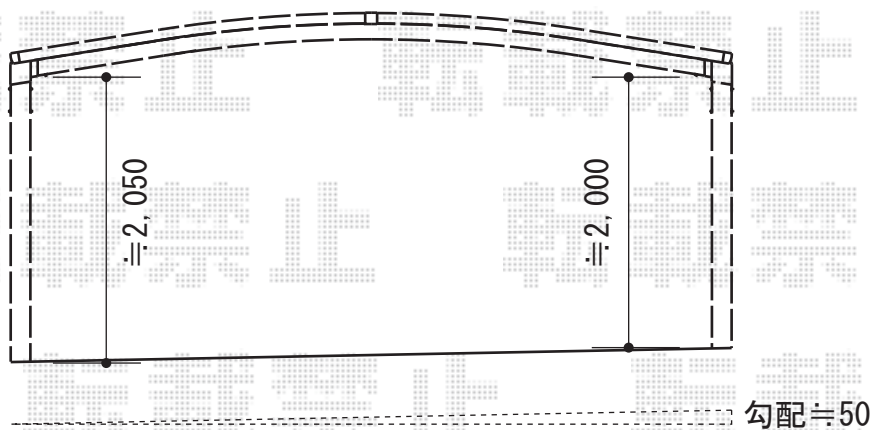

レイナツインポート 積雪～20cm対応

YKK AP レイナツインポート 積雪～20cm対応

幅=4,801mm

奥行=5,052mm

色：プラチナステン

屋根材：熱線遮断ポリカーボネート（アースブルーマット調）

柱仕様：標準柱仕様（有効高 約2,000mm）

メーカー希望小売価格：¥441,500.-