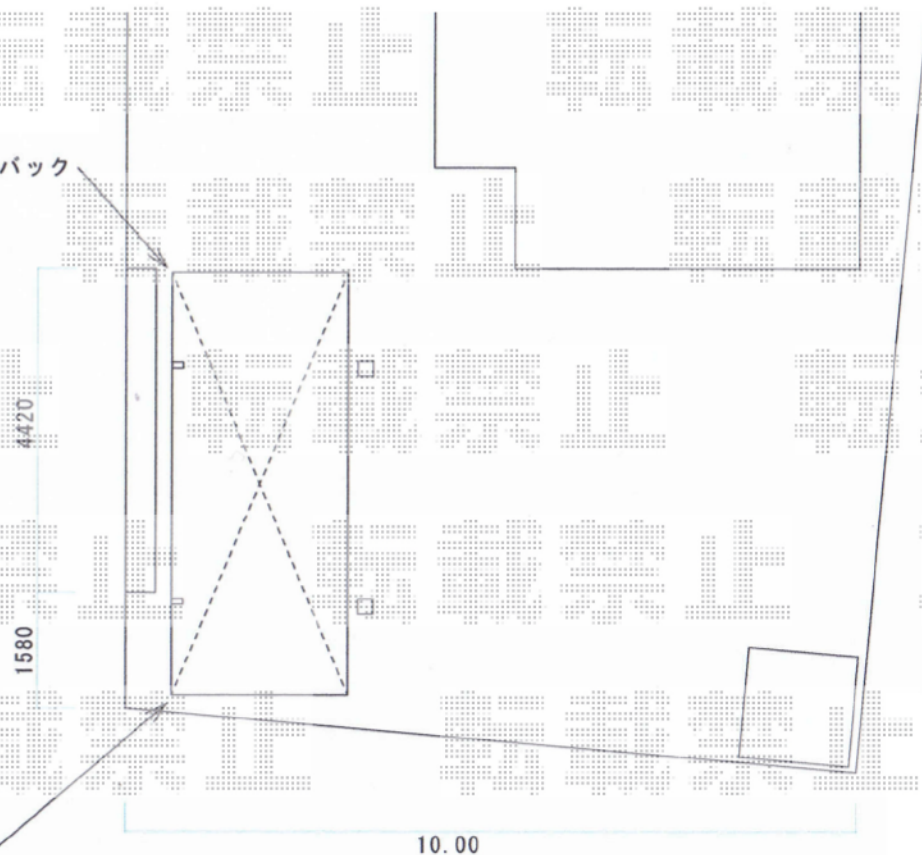

レイナポート 積雪～20cm対応

YKK AP レイナポート 積雪～20cm対応
幅=2,400mm
奥行=5,768mm
色：プラチナステン
屋根材：熱線遮断ポリカーボネート（アースブルーマット調）
柱仕様：ハイルーフ柱仕様（有効高 約2,355mm）
メーカー希望小売価格：¥242,500.-

YKK AP 着脱式サポート 2本
色：プラチナステン
メーカー希望小売価格：¥27,500.-

YKK AP 屋根ふき材補強部品セット
メーカー希望小売価格：¥4,500.-

150mmセットバック