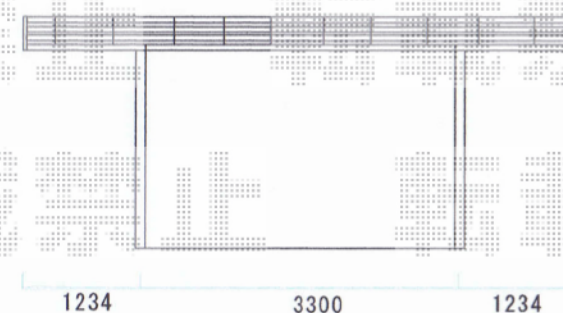

YKK AP 屋根ふき材補強部品セット  
メーカー希望小売価格：¥4,500.-

150mmセットバック

脱着式サポート

150mmセットバック

現場状況や作図制限により概略図の内容と多少の違いが生じることがございます。  
施工時は、現場優先とさせて頂きたく思いますので、お立会い頂き、  
最終のご指示のほど、何卒、宜しくお願い致します。

全ての著作権は、エクスショップに帰属します。当社とのお取引目的外の使用・複製・転載禁止となっております。