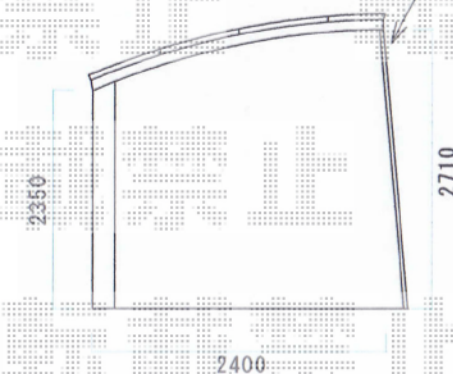

脱着式サポート

150mmセットバック