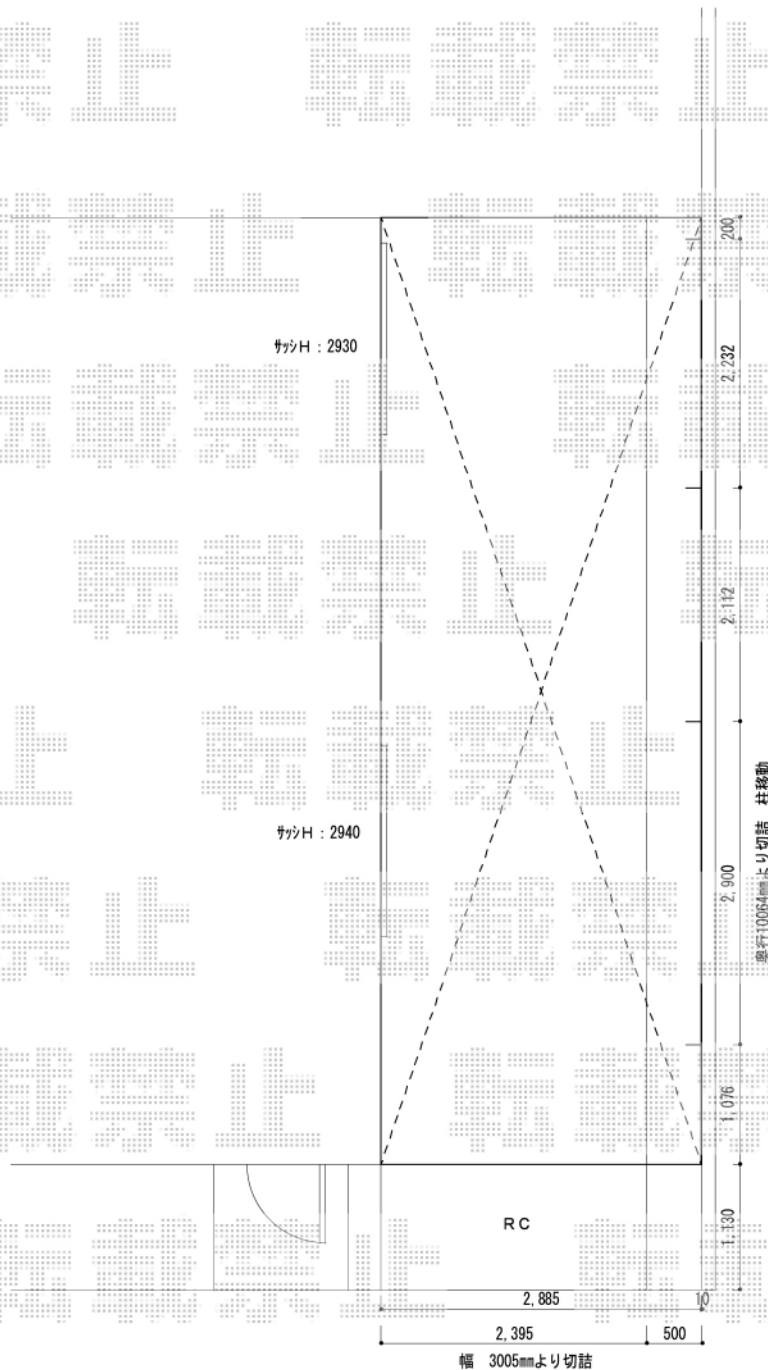

レイナベーカーポート 縦連棟 積雪～

YKK AP レйнаベーカーポート 縦連棟 積雪～

幅=3,005mm

奥行=10,064mm

色:プラチナステン

屋根材:熱線遮断ポリカーボネート(アースブルーマット調)

柱仕様:ハイルーフ柱仕様(有効高 約2,505mm)

現場状況や作図制限により概略図の内容と多少の違いが生じることがございます。
施工時は、現場優先とさせて頂きたく思いますので、お立会い頂き、
最終のご指示のほど、何卒、宜しくお願い致します。