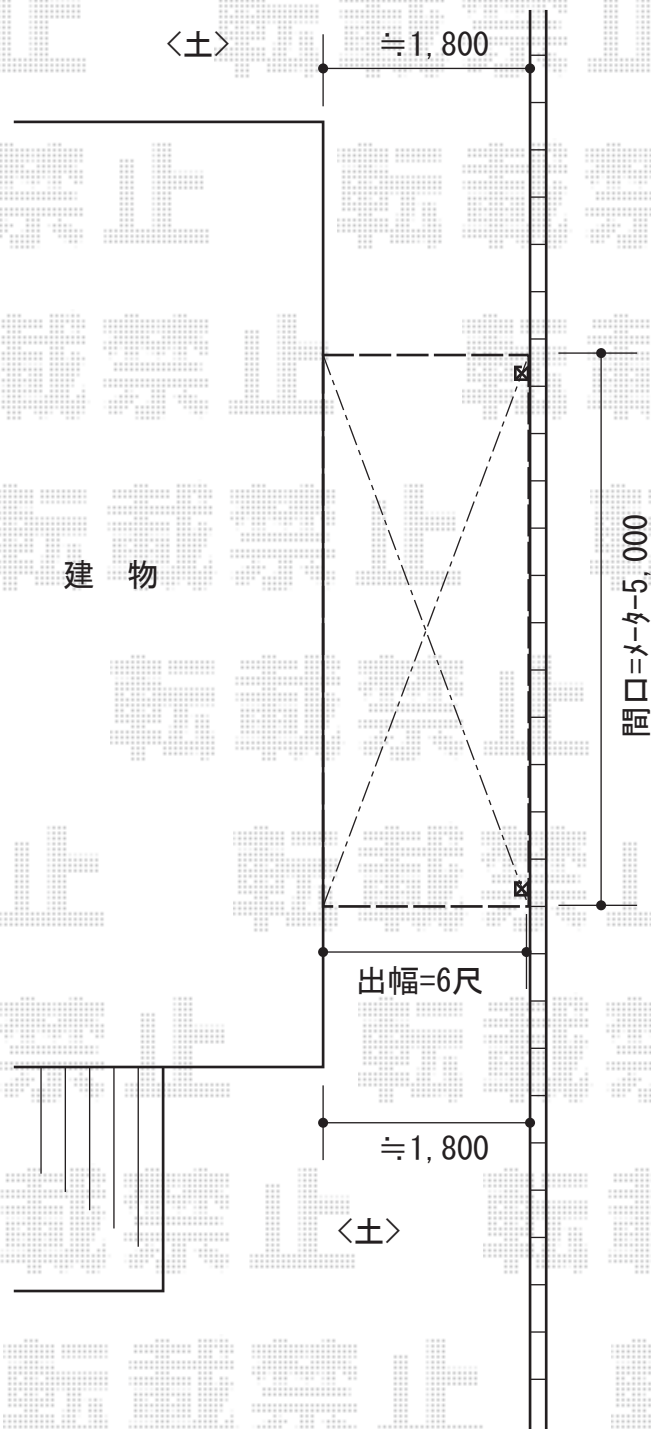

ライザーテラスII F型 テラスタイプ 単体 積雪~20cm対応

トステム ライザーテラスII F型 テラスタイプ 単体 積雪~20cm対応  
間口=5020(メーター仕様)mm  
出幅=6尺 (1,785mm)  
色：シャイングレー  
屋根材：ポリカーボネート (ブルースモーク)  
柱仕様：柱位置固定タイプ/ロング柱仕様 (¥3,300)  
施工方法：上止め仕様

現場状況や作図制限により概略図の内容と多少の違いが生じることがございます。  
施工時は、現場優先とさせて頂きたく思いますので、お立会い頂き、  
最終のご指示のほど、何卒、宜しくお願い致します。