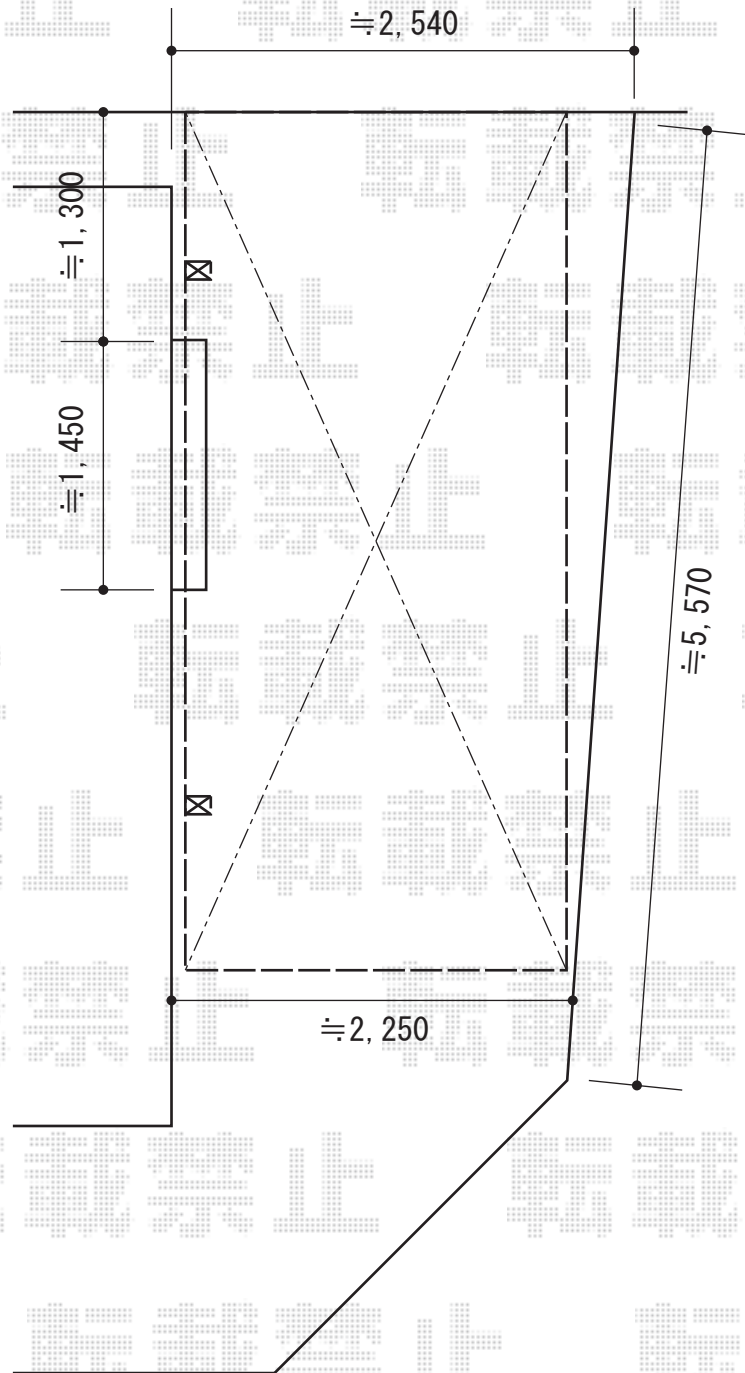

レイナポート 積雪～20cm対応

YKK AP レイナポート 積雪～20cm対応
幅=2,400mm
奥行=5,052mm
色:ホワイト
屋根材:ポリカーボネート(トーマイマツト)
柱仕様:標準柱仕様(有効高 約2,000mm)

現場状況や作図制限により概略図の内容と多少の違いが生じることがございます。
施工時は、現場優先とさせて頂きたく思いますので、お立会い頂き、
最終のご指示のほど、何卒、宜しくお願い致します。