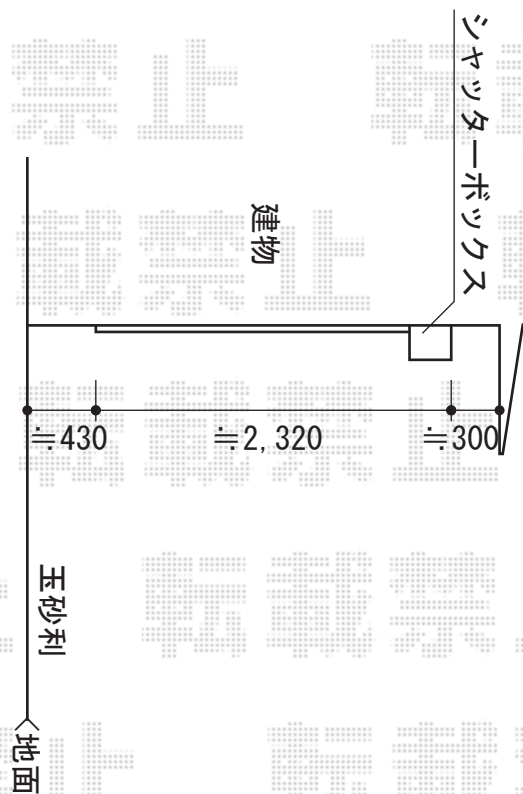

Jポーチ 壁付タイプ 積雪～20cm対応

タカショー Jポーチ 壁付タイプ 積雪～20cm対応
間口=2.0間 (垂木掛け外寸 3,999mm)
出幅=9尺 (躯体～前枠外寸 2,750mm)
色：ダークパイン
屋根材：クリアマットポリカ

現場状況や作図制限により概略図の内容と多少の違いが生じることがございます。
施工時は、現場優先とさせて頂きたく思いますので、お立会い頂き、
最終のご指示のほど、何卒、宜しくお願い致します。