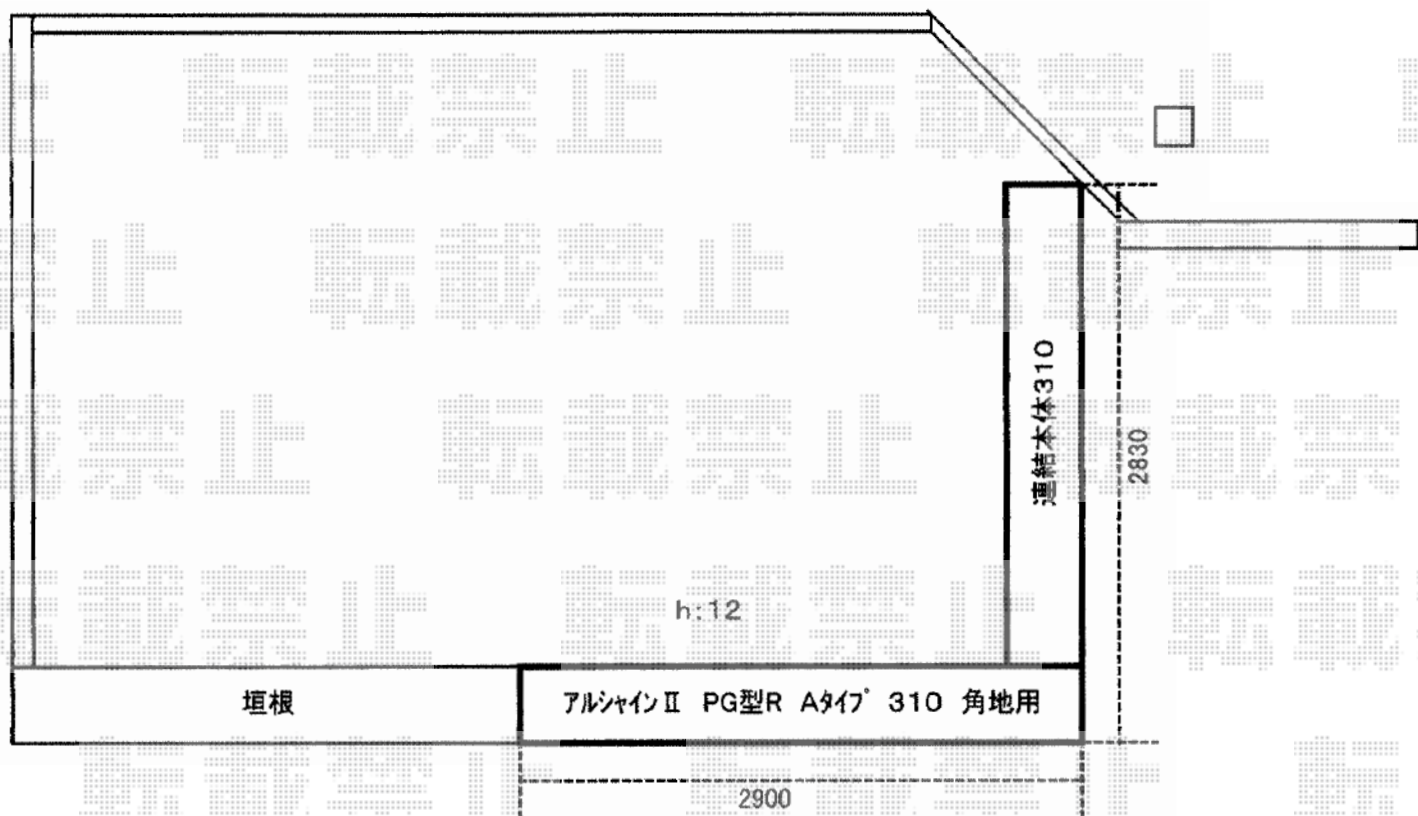

# アルシャインII PG型R Aタイプ 両開き角地310+310

TOEX アルシャインII PG型R Aタイプ 両開き角地310+310  
開口幅=2,887mm+2,887mm  
全幅=3,008mm+3,008mm  
たたみ幅=505mm+478mm  
高さ=1,250mm  
色：ナチュラルシルバーF  
キャスター数：2+2箇所  
落棒数：2+2本

現場状況や作図制限により概略図の内容と多少の違いが生じることがございます。  
施工時は、現場優先とさせて頂きたく思いますので、お立会い頂き、  
最終のご指示のほど、何卒、宜しくお願い致します。