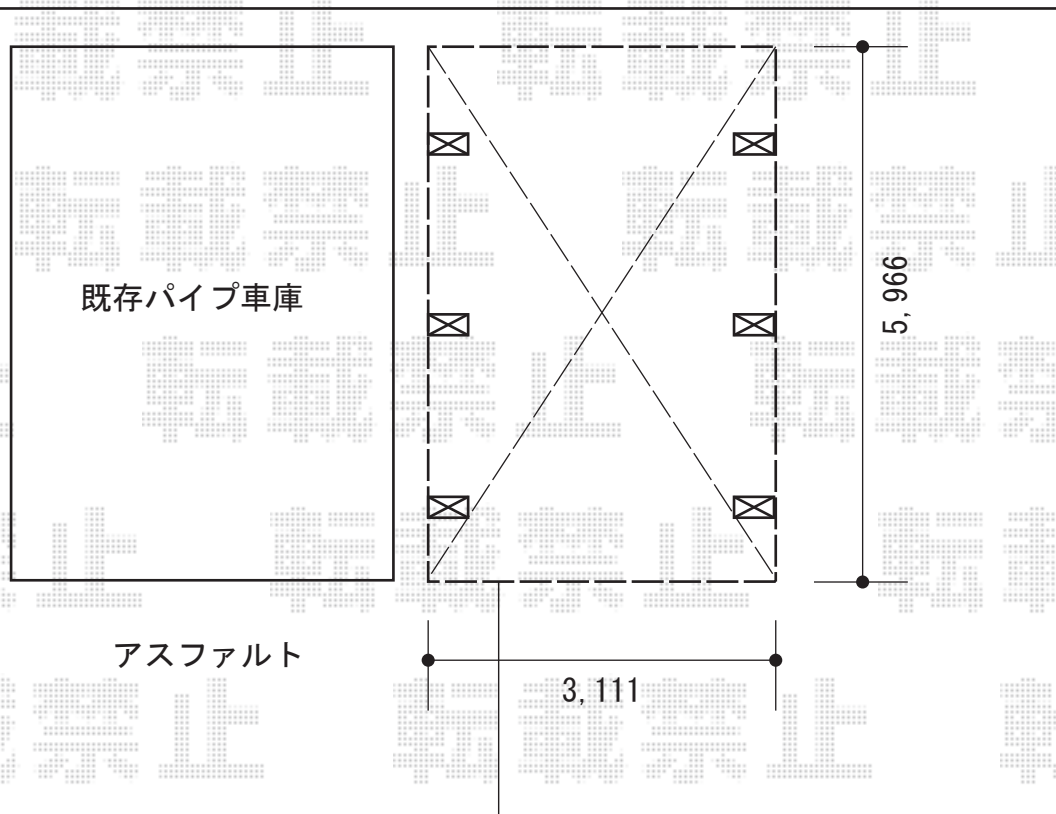

ジーポートneo Bタイプ 1台用 角柱仕様 6本柱 積雪~100cm対応

カーポートの前面を
既存パイプ車庫に合わせて
設置致します。

YKK AP ジーポートneo Bタイプ 1台用 角柱仕様 6本柱 積雪~100cm対応
幅=3,111mm
奥行=5,456mm
色：プラチナステン
屋根材：スチール折板（ペフ無）
柱仕様：ハイルーフ柱仕様（有効高 約3,000mm）
横材：あり

現場状況や作図制限により概略図の内容と多少の違いが生じることがございます。
施工時は、現場優先とさせて頂きたく思いますので、お立会い頂き、
最終のご指示のほど、何卒、宜しくお願い致します。