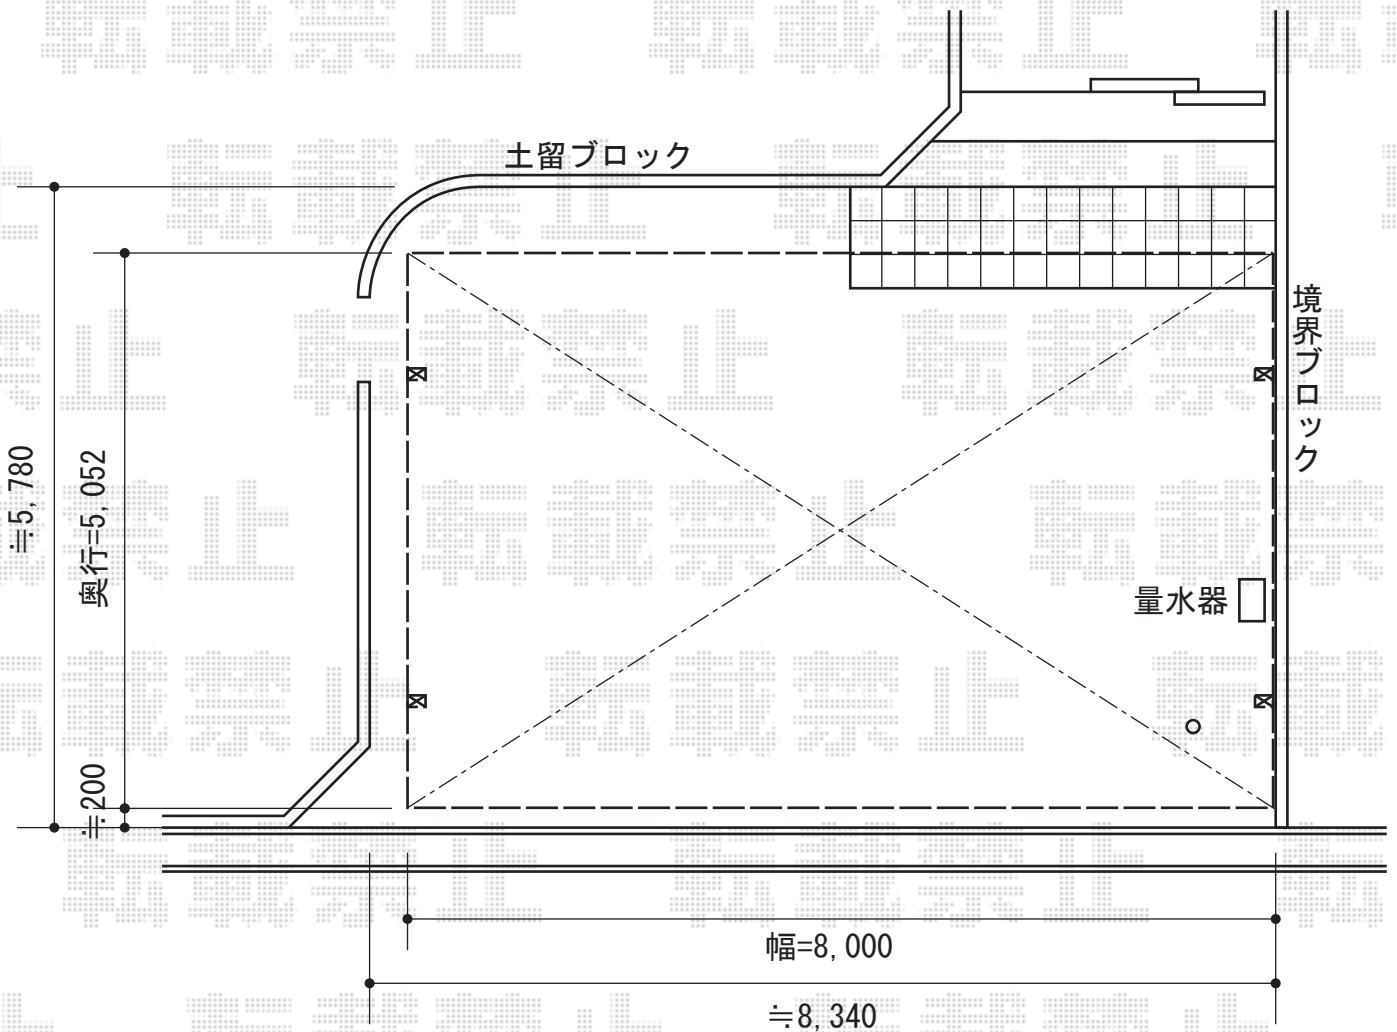

レイナトリプルポート 積雪～20cm対応

YKK AP レイナトリプルポート 積雪～20cm対応

幅=8,000mm

奥行=5,052mm

色：プラチナステン

屋根材：熱線遮断ポリカーボネート（アースブルーマット調）

柱仕様：ハイルーフ柱仕様（有効高 約2,355mm）

メーカー希望小売価格：¥957,000.-