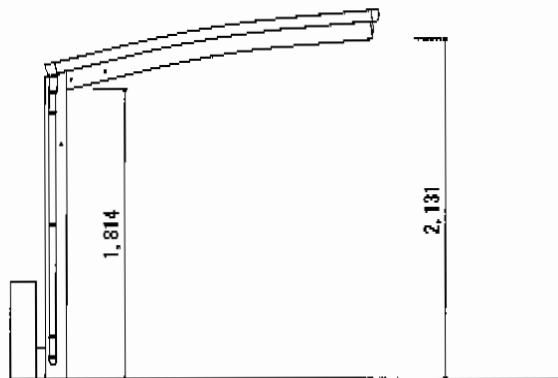

レイナポート ミニ 積雪～20cm対応

YKK AP レイナポート ミニ 積雪～20cm対応

幅=2,100mm

奥行=2,188mm

色:ホワイト

屋根材:ポリカーボネート(トーマイマット/すりガラス調)

柱仕様:標準柱仕様(有効高 約1,814mm)

現場状況や作図制限により概略図の内容と多少の違いが生じることがございます。
施工時は、現場優先とさせて頂きたく思いますので、お立会い頂き、
最終のご指示のほど、何卒、宜しくお願い致します。