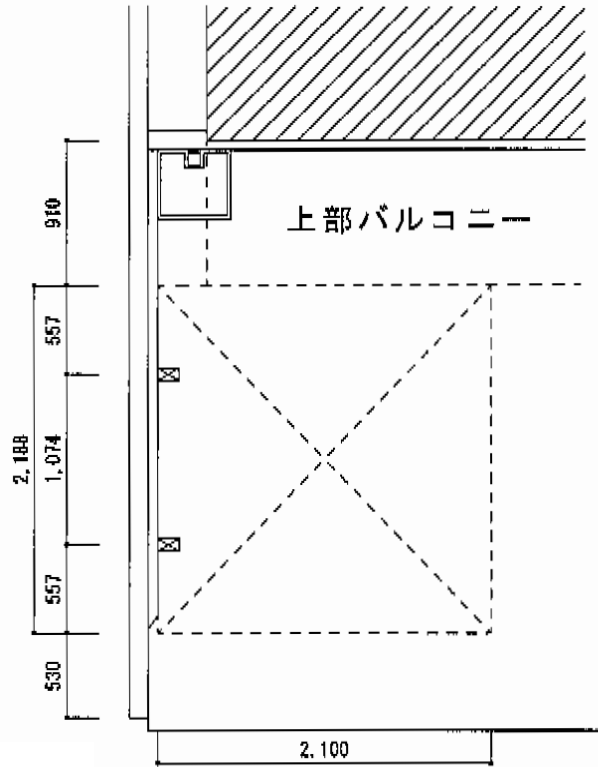

レイナポート ミニ 積雪～20cm対応

YKK AP レイナポート ミニ 積雪～20cm対応

幅=2,100mm

奥行=2,188mm

色:ホワイト

屋根材:ポリカーボネート(トーマイマット/すりガラス調)

柱仕様:標準柱仕様(有効高 約1,814mm)

現場状況や作図制限により概略図の内容と多少の違いが生じることがございます。
施工時は、現場優先とさせて頂きたく思いますので、お立会い頂き、
最終のご指示のほど、何卒、宜しくお願い致します。