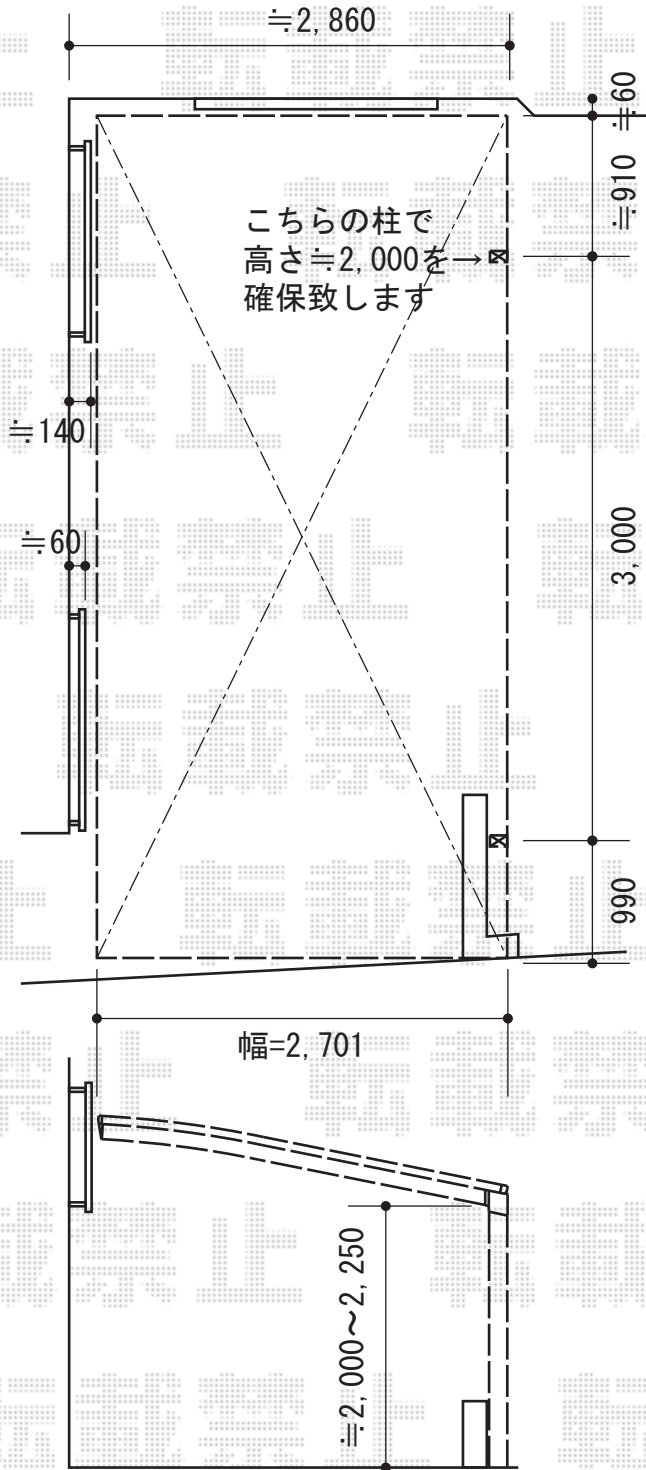

カーブポートシグマIII 積雪～30cm対応

トステム カーブポートシグマIII 積雪～30cm対応
幅=2,701mm
奥行=4,980mm
色：シャイングレー
屋根材：ガリレポリカ（クリアマット・すりガラス調）
柱仕様：ロング柱23仕様（有効高 約2,300mm）

現場状況や作図制限により概略図の内容と多少の違いが生じることがございます。
施工時は、現場優先とさせて頂きたく思いますので、お立会い頂き、
最終のご指示のほど、何卒、宜しくお願い致します。