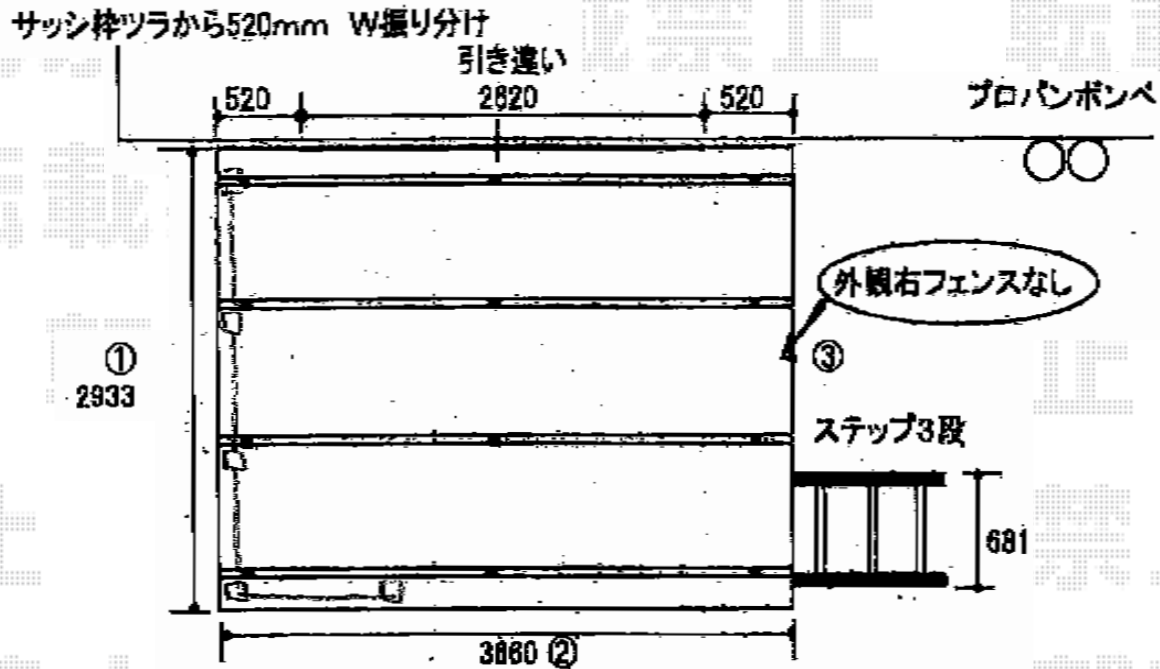

リコステージII

トステム リコステージII
間口=2.0間 (3,620mm)
出幅=10尺 (2,933mm)
色：ソフトブラウン
幕板：幕板A (厚)
束柱：束柱B (400~550mm)
オプション：ステップ3段
オプション：デッキフェンス (ラチス密目) ×4

現場状況や作図制限により概略図の内容と多少の違いが生じることがございます。
施工時は、現場優先とさせて頂きたく思いますので、お立会い頂き、
最終のご指示のほど、何卒、宜しくお願い致します。