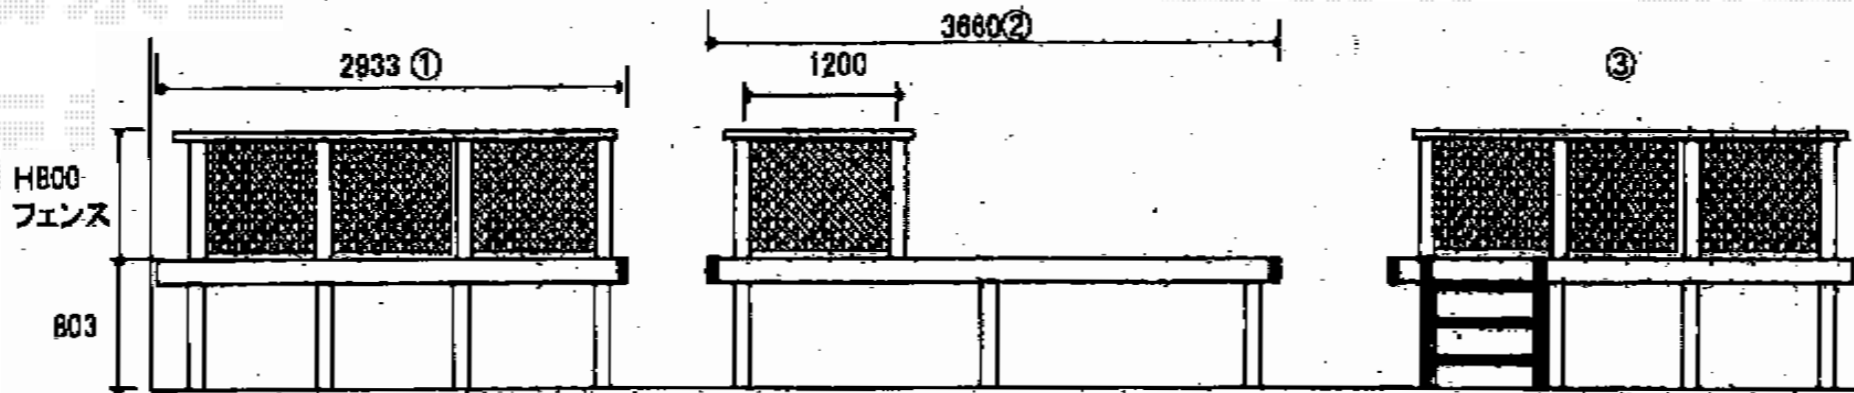

リコステージII

トステム リコステージII
間口=2.0間 (3,620mm)
出幅=10尺 (2,933mm)
色：ソフトブラウン
幕板：幕板A (厚)
束柱：束柱B (400~550mm)
オプション：ステップ3段
オプション：デッキフェンス (ラチス密目) ×4

現場状況や作図制限により概略図の内容と多少の違いが生じることがございます。
施工時は、現場優先とさせて頂きたく思いますので、お立会い頂き、
最終のご指示のほど、何卒、宜しくお願い致します。