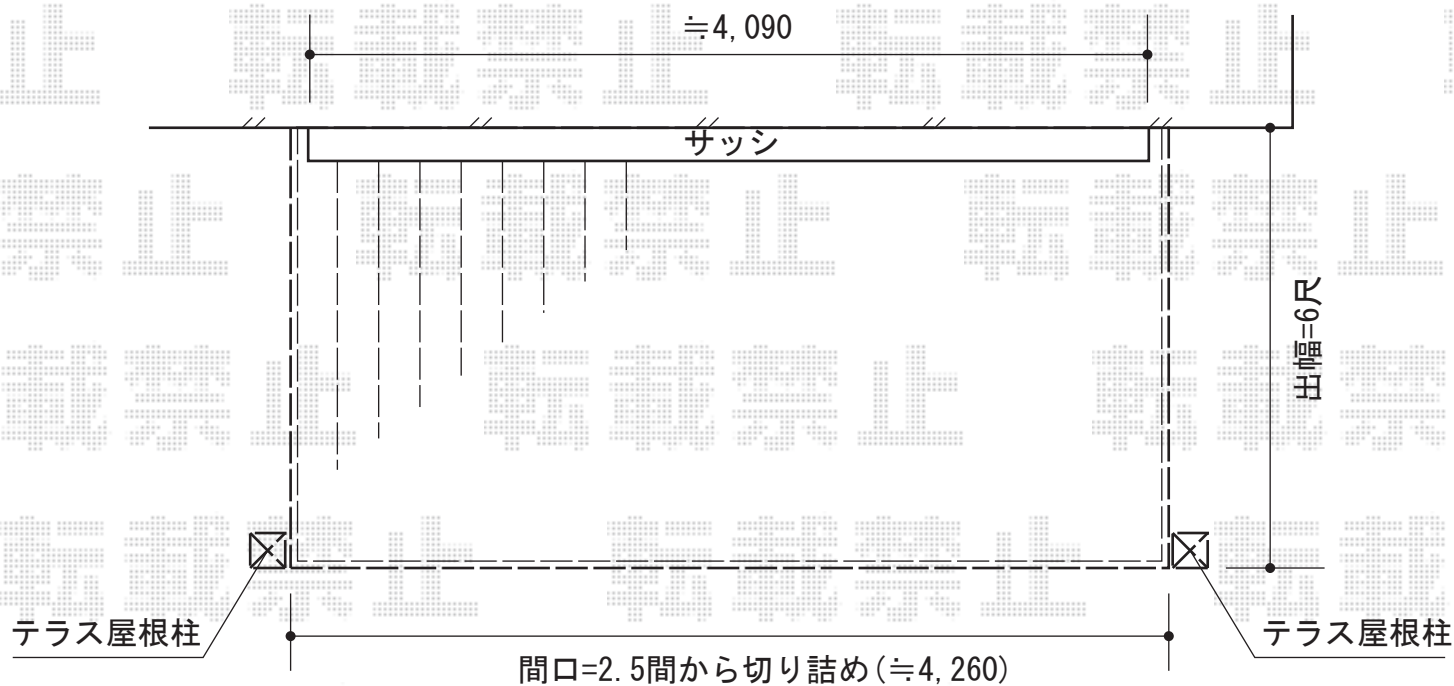

## ウッドデッキ・テラス屋根

YKK AP リウッドデッキ200  
間口=2.5間 (4,451mm)  
出幅=6尺 (1,820mm)  
色：レッドブラウン  
床板：縦貼り  
束柱：Hタイプ (600~700mm)  
オプション：ステップ5型 Hタイプ

YKK AP ヴェクターテラスR型 テラスタイプ 積雪対応~20cm  
間口=関東間2.5間 (柱芯々4,395mm 屋根幅4,580mm)  
出幅=6尺 (1,770mm)  
色：レッドブラウン  
屋根材：熱線遮断ポリカーボネート (アースブルーマット調)  
柱仕様：柱位置固定タイプ (柱2本)