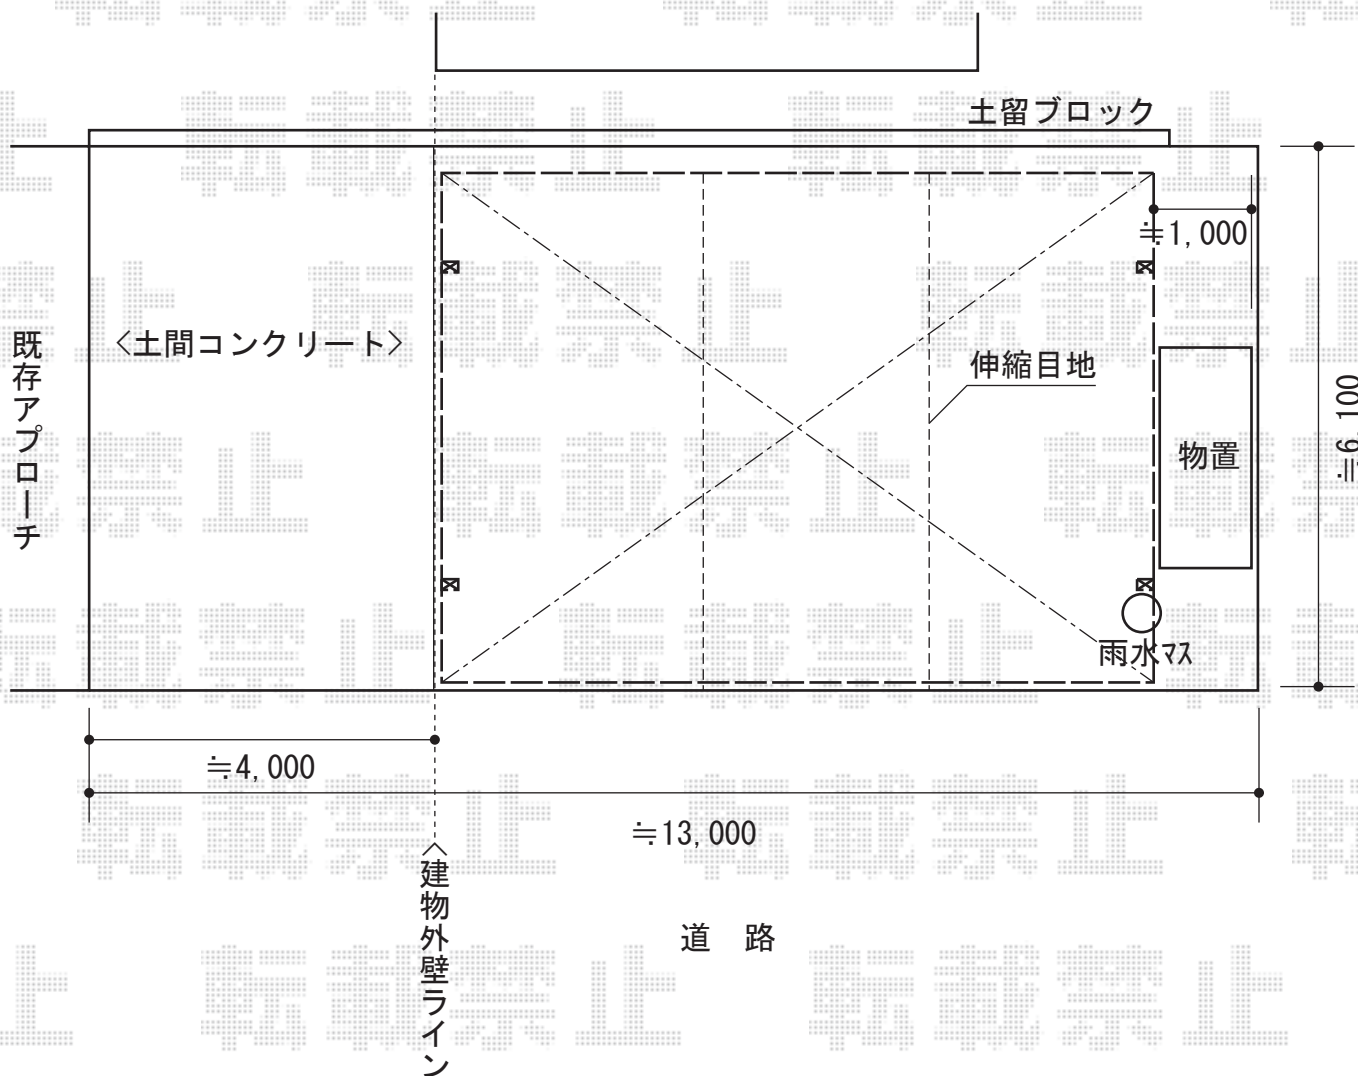

テリオSPORTIII 900 3台用 4本柱 積雪~30cm対応

トステム テリオSPORTIII 900 3台用 4本柱 積雪~30cm対応  
幅=7,884mm  
奥行=5,453mm  
色：シャイングレー  
屋根材：【価格別途】スチール折板（ペフ無）  
柱仕様：ロング柱25（有効高約2,500mm）  
メーカー希望小売価格：¥898,000.-

現場状況や作図制限により概略図の内容と多少の違いが生じることがございます。  
施工時は、現場優先とさせて頂きたく思いますので、お立会い頂き、  
最終のご指示のほど、何卒、宜しくお願い致します。