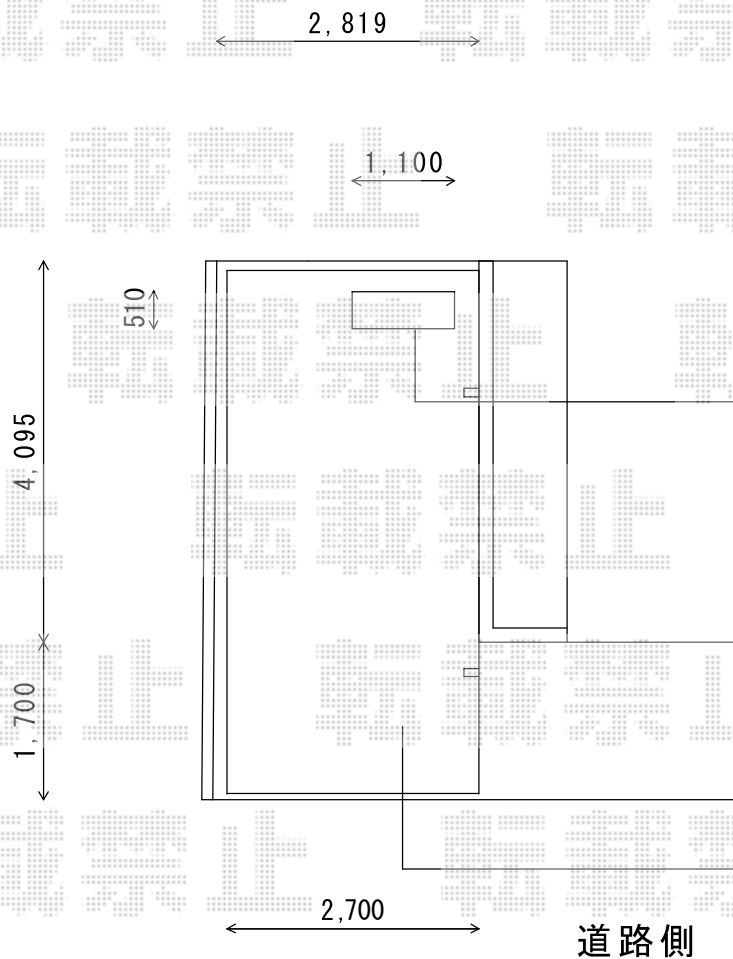

レイナポート 積雪～20cm対応

稲葉物置 MJN-115E シンプリー 一般型
間口=1,100mm
奥行=510mm
高さ=1,903mm
色：メープルブラウン
屋根タイプ：標準型
耐荷重タイプ：一般型
棚タイプ：全面棚タイプ

YKK AP レイナポート 積雪～20cm対応
幅=2,700mm 奥行=5,768mm
色：プラチナステン
屋根材：熱線遮断ポリカーボネート（アースブルーマット調）
柱仕様：ハイルーフ柱仕様（有効高 約2,355mm）

YKK AP 柱カバー大 2枚入り

現場状況や作図制限により概略図の内容と多少の違いが生じることがございます。
施工時は、現場優先とさせて頂きたく思いますので、お立会い頂き、
最終のご指示のほど、何卒、宜しくお願い致します。

EX-SHOP
HTTP://WWW.EX-SHOP.NET

担当：岡本