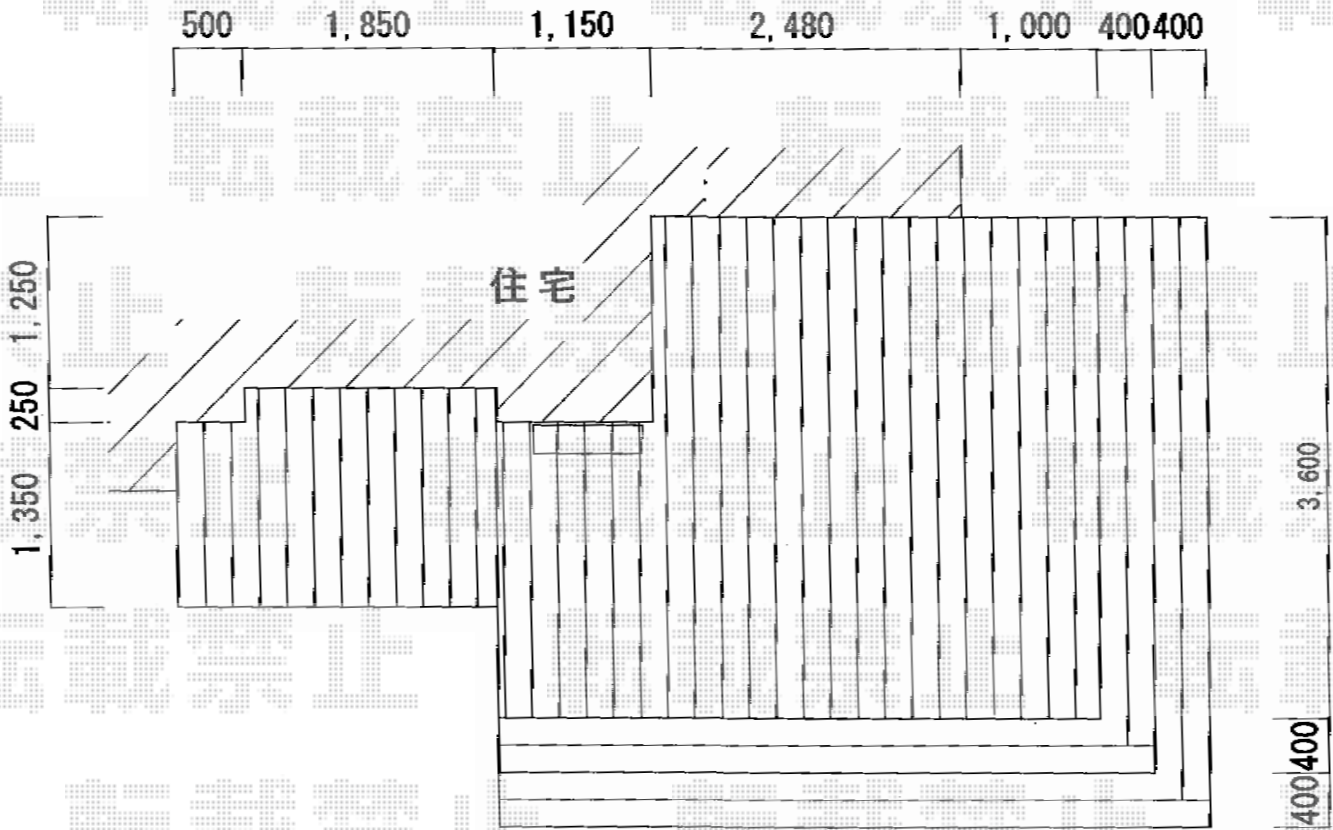

リコステージII 異型リコステージII 異型

トステム リコステージII 異型

間口=約7,000mm (段床除く) 出幅=約3,600mm (段床除く)
色: ソフトブラウン 床板: 標準(溝なし)/縦貼り
幕板: 幕板A (厚) 束柱: 束柱B (400~550mm)
オプション: ローデッキ部材一式 (2段)

現場状況や作図制限により概略図の内容と多少の違いが生じることがございます。
施工時は、現場優先とさせて頂きたく思いますので、お立会い頂き、
最終のご指示のほど、何卒、宜しくお願い致します。