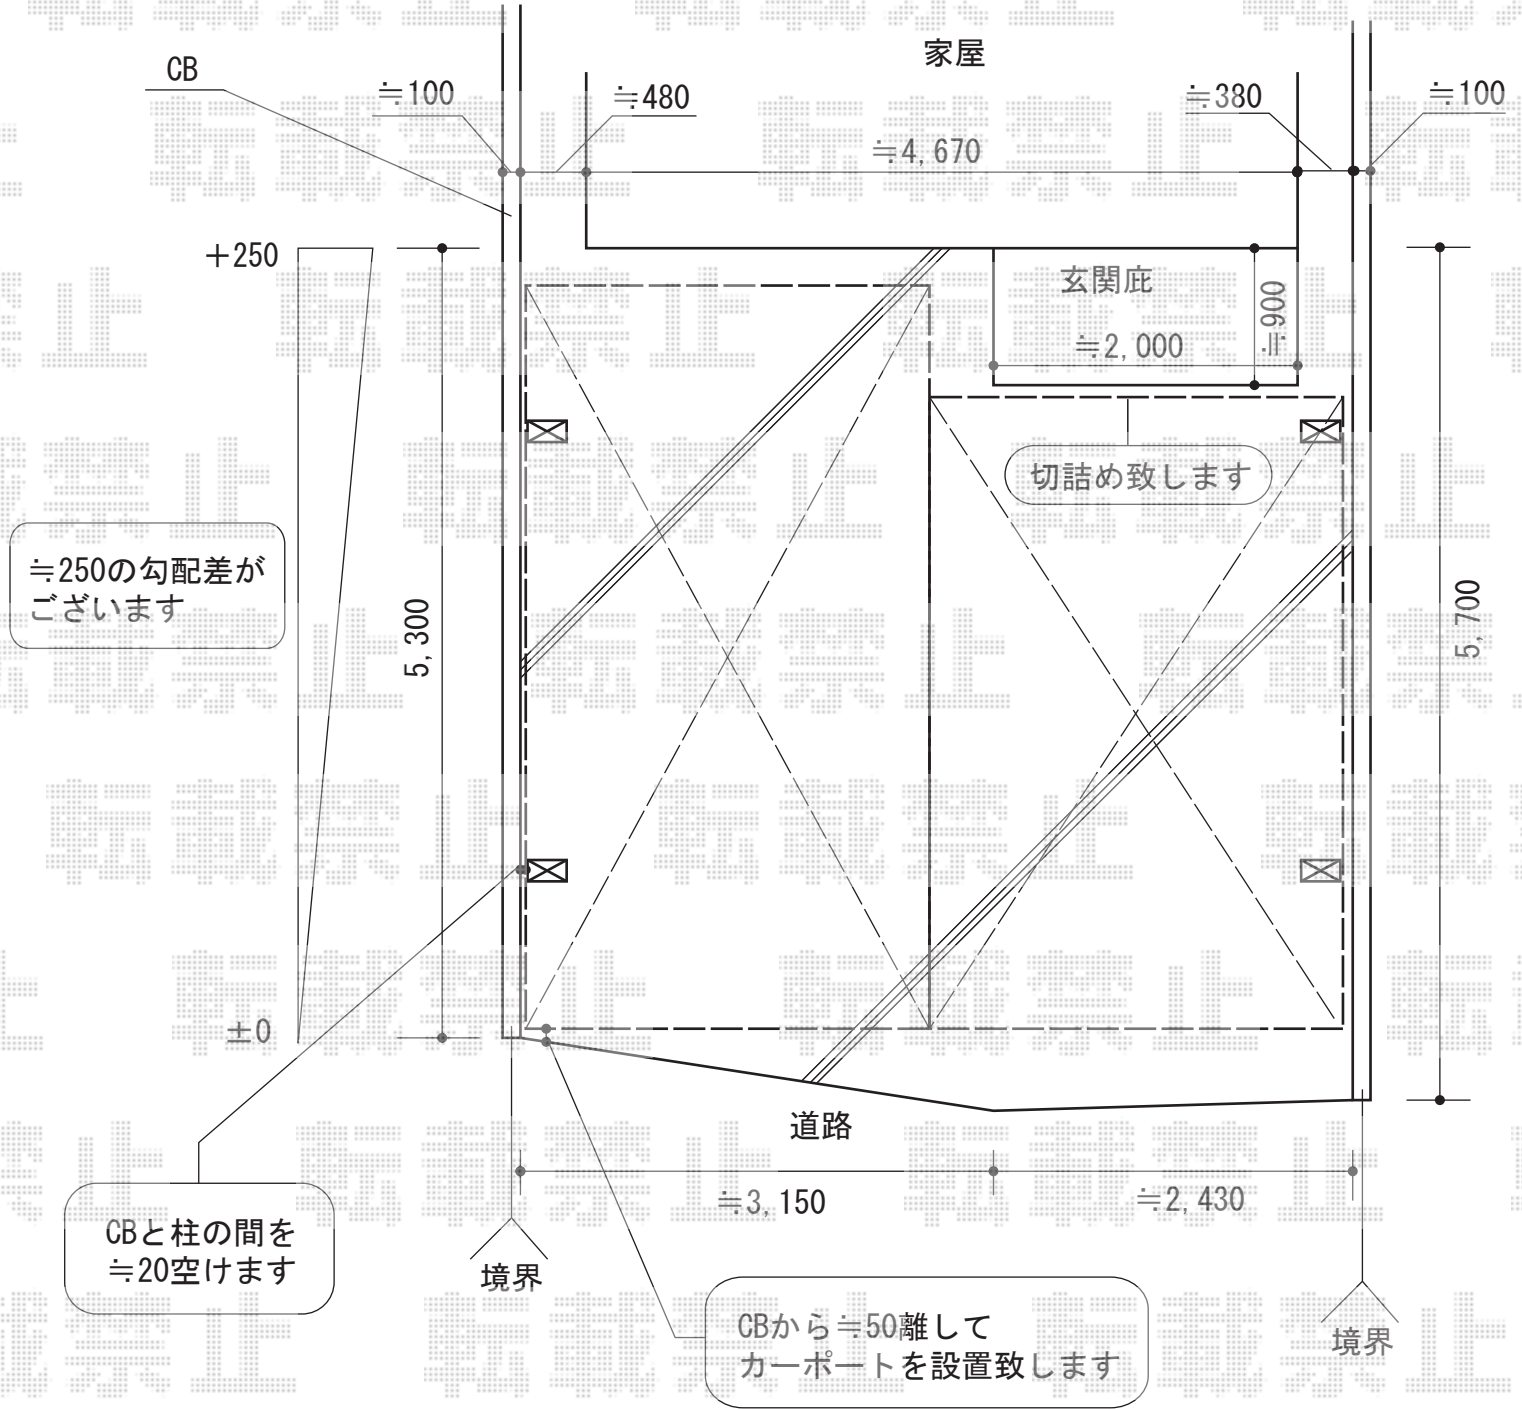

レイナツインポートZ 積雪~20cm対応

- ① レイナツインポートZ 5,392×5,052
- ② レグナスポートシグマⅢ 5,402×4,982

YKK AP レイナツインポートZ 積雪~20cm対応
 幅=5,392mm
 奥行=5,052mm
 色：ブラウン
 屋根材：ポリカーボネート（スモークブラウン）
 柱仕様：ハイルーフ柱仕様（有効高 約2,355mm）

既存カーポート撤去・処分致します

現場状況や作図制限により概略図の内容と多少の違いが生じることがございます。
 施工時は、現場優先とさせていただきますので、お立会い頂き、
 最終のご指示のほど、何卒、宜しくお願い致します。

EX-SHOP
[HTTP://WWW.EX-SHOP.NET](http://www.ex-shop.net)

担当：竹下