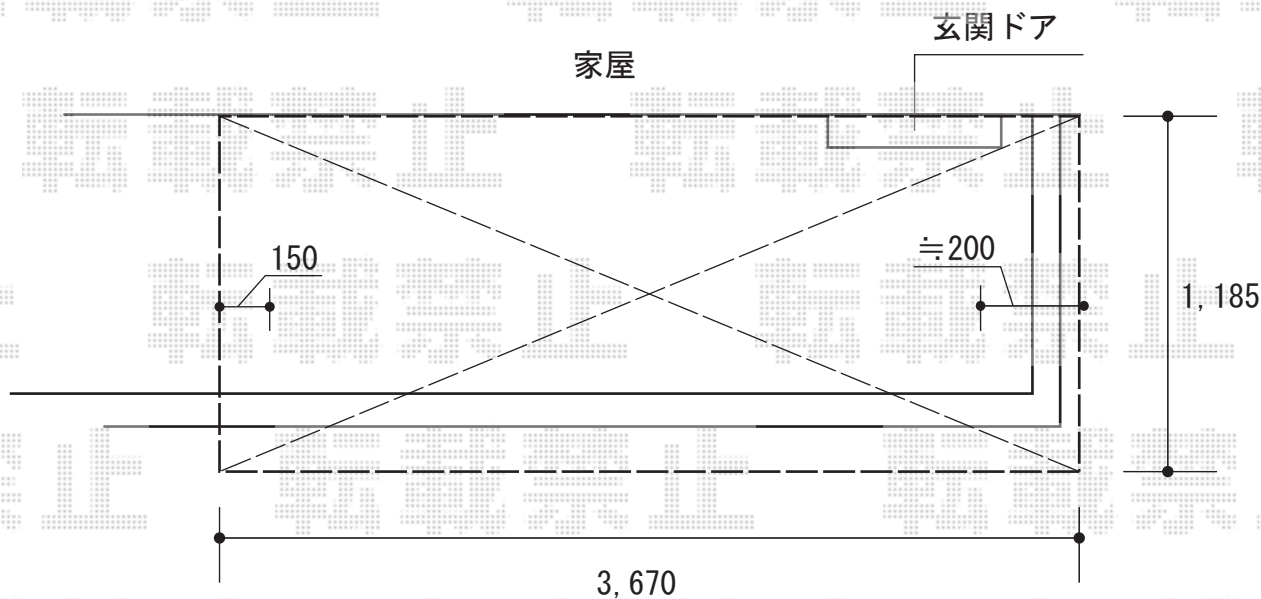

パワーアルファ L型 ルーフタイプ 単体 積雪～30cm対応

トステム パワーアルファ L型 ルーフタイプ 単体 積雪～30cm対応
間口=関東間2.0間 (柱芯々3,660mm 屋根幅3,840mm)
出幅=4尺 (1,185mm)
色：オータムブラウン
屋根材：ポリカーボネート (クリアマット/すりガラス調)
柱仕様：柱無しタイプ
施工方法：上止め仕様

現場状況や作図制限により概略図の内容と多少の違いが生じることがございます。
施工時は、現場優先とさせて頂きたく思いますので、お立会い頂き、
最終のご指示のほど、何卒、宜しくお願い致します。