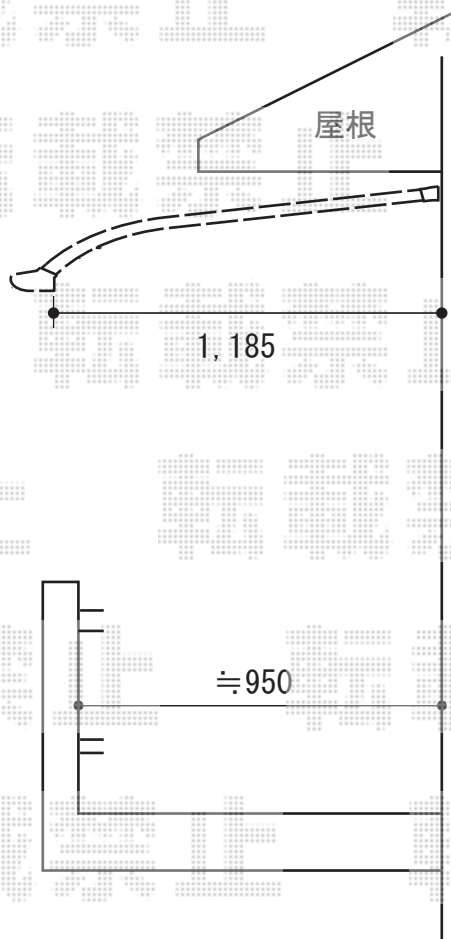

パワーアルファ L型 ルーフタイプ 単体 積雪～30cm対応

トステム パワーアルファ L型 ルーフタイプ 単体 積雪～30cm対応
間口=関東間2.0間 (柱芯々3,660mm 屋根幅3,840mm)
出幅=4尺 (1,185mm)
色：オータムブラウン
屋根材：ポリカーボネート (クリアマット/すりガラス調)
柱仕様：柱無しタイプ
施工方法：上止め仕様

現場状況や作図制限により概略図の内容と多少の違いが生じることがございます。
施工時は、現場優先とさせて頂きたく思いますので、お立会い頂き、
最終のご指示のほど、何卒、宜しくお願い致します。