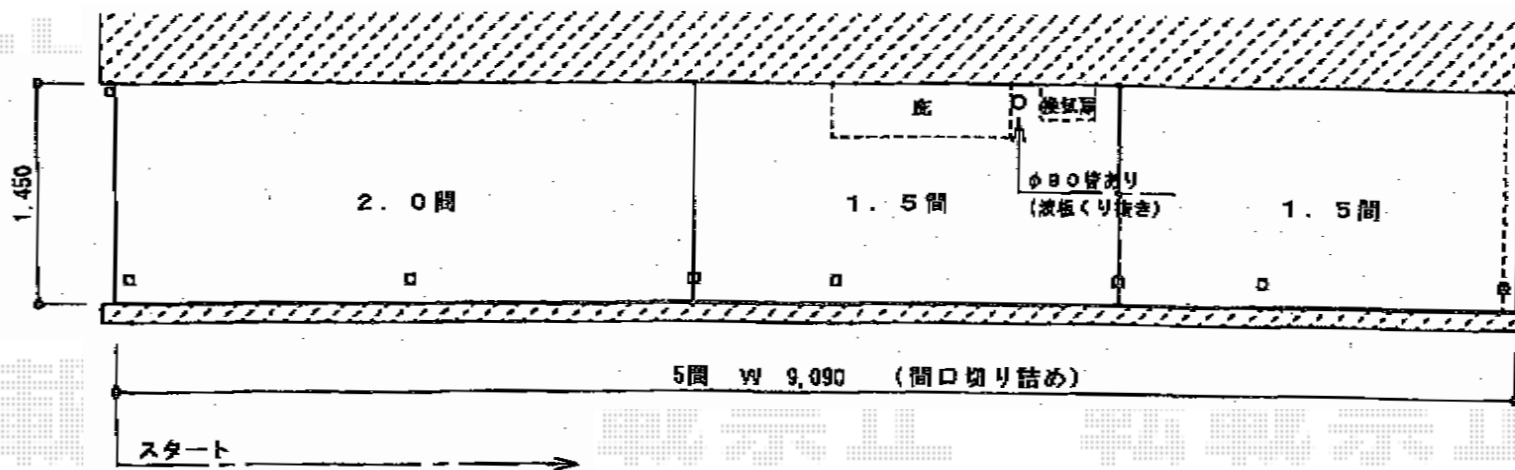

フリーヤード オープンタイプ

トステム フリーヤードオープンタイプ

寸法=間口5間 (9,090mm) × 出幅5尺 (1,450mm)

正面ユニット：ポリカーボネート波板 (ブラウンスモークマット)

色：オータムブラウン

屋根材：ポリカーボネート波板 (ブラウンスモークマット)

オプション：テラス用物干しセットロング2本入

現場状況や作図制限により概略図の内容と多少の違いが生じることがございます。