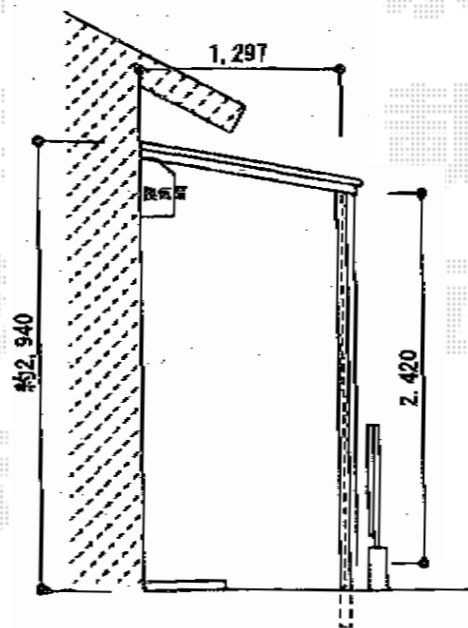

フリーヤード オープンタイプ

トステム フリーヤードオープンタイプ

寸法=間口5間 (9,090mm) × 出幅5尺 (1,450mm)

正面ユニット：ポリカーボネート波板 (ブラウンスモークマット)

色：オータムブラウン

屋根材：ポリカーボネート波板 (ブラウンスモークマット)

オプション：テラス用物干しセットロング2本入

現場状況や作図制限により概略図の内容と多少の違いが生じることがございます。