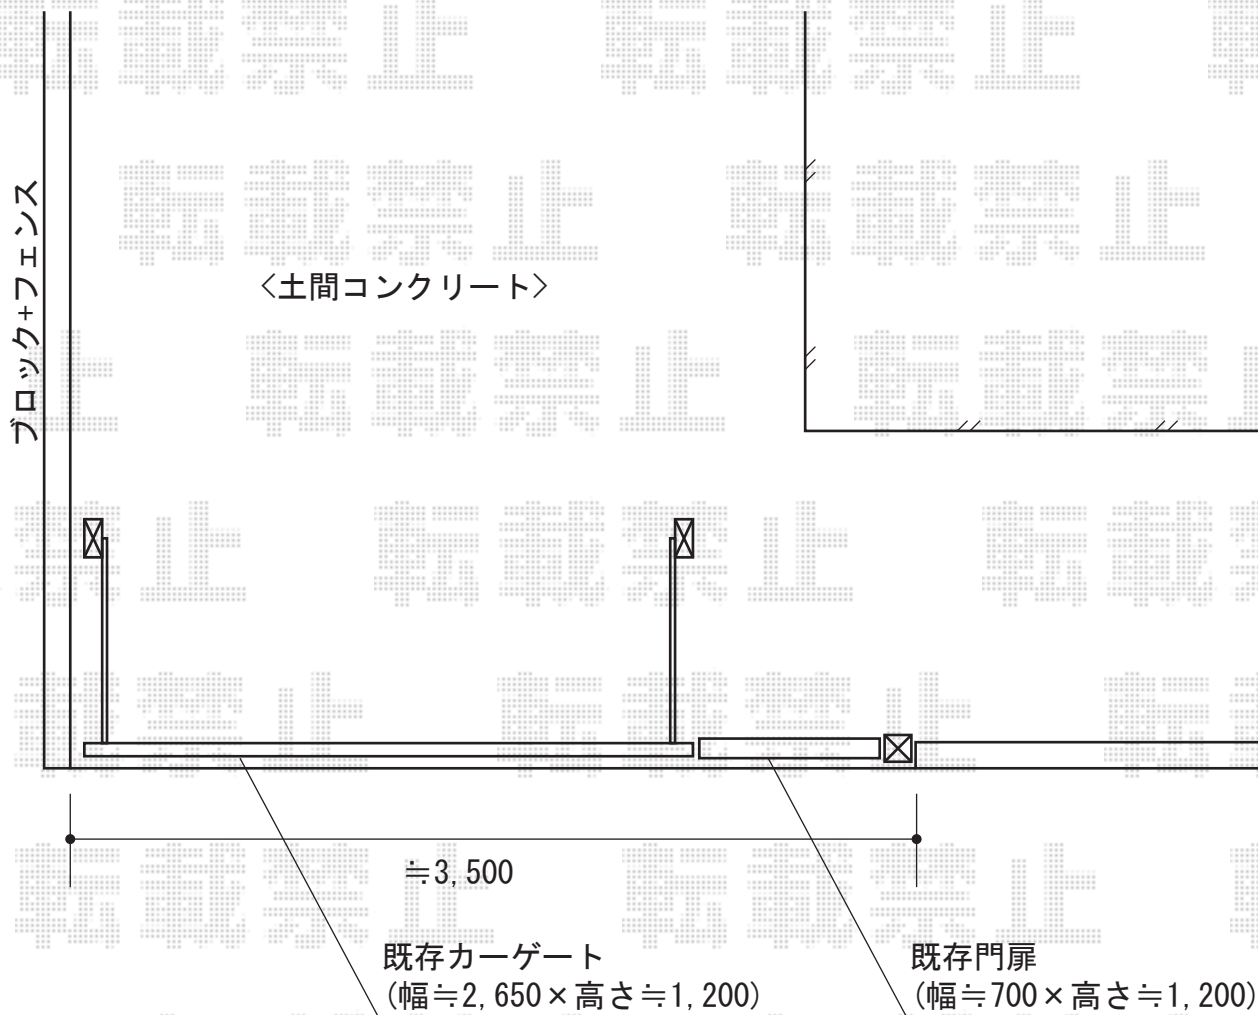

オーバードアS3型 手動式

TOEX オーバードアS3型 手動式
本体 (W×H) = (2,650×1,000mm)
色 : オータムブラウン
柱仕様 : ハイルーフ柱仕様 (有効通過高2,150mm)
オプション : 開戸07-10 (¥88,100-)

現場状況や作図制限により概略図の内容と多少の違いが生じることがございます。
施工時は、現場優先とさせて頂きたく思いますので、お立会い頂き、
最終のご指示のほど、何卒、宜しくお願い致します。