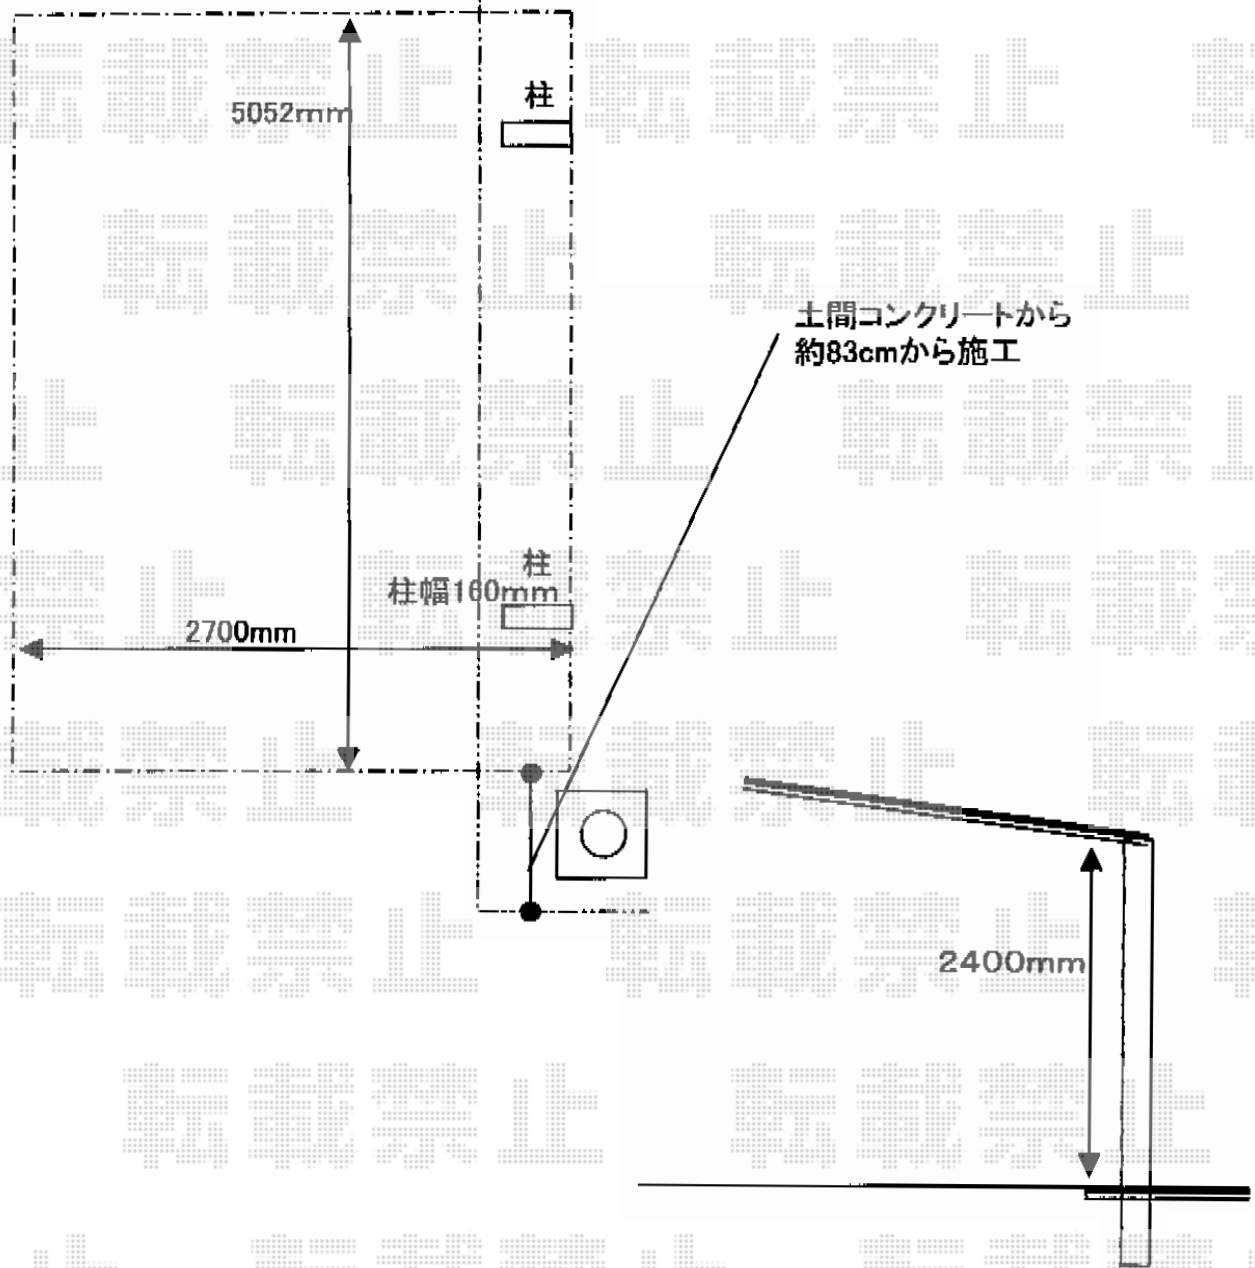

レイナポート 積雪～20cm対応

YKK AP レйнаポート 積雪～20cm対応

幅=2,700mm

奥行=5,768mm

色：プラチナステン

屋根材：ポリカーボネート（スモークブラウン）

柱仕様：ハイルーフ柱仕様（有効高 約2,355mm）

YKK AP 柱カバー（小） 2枚入り