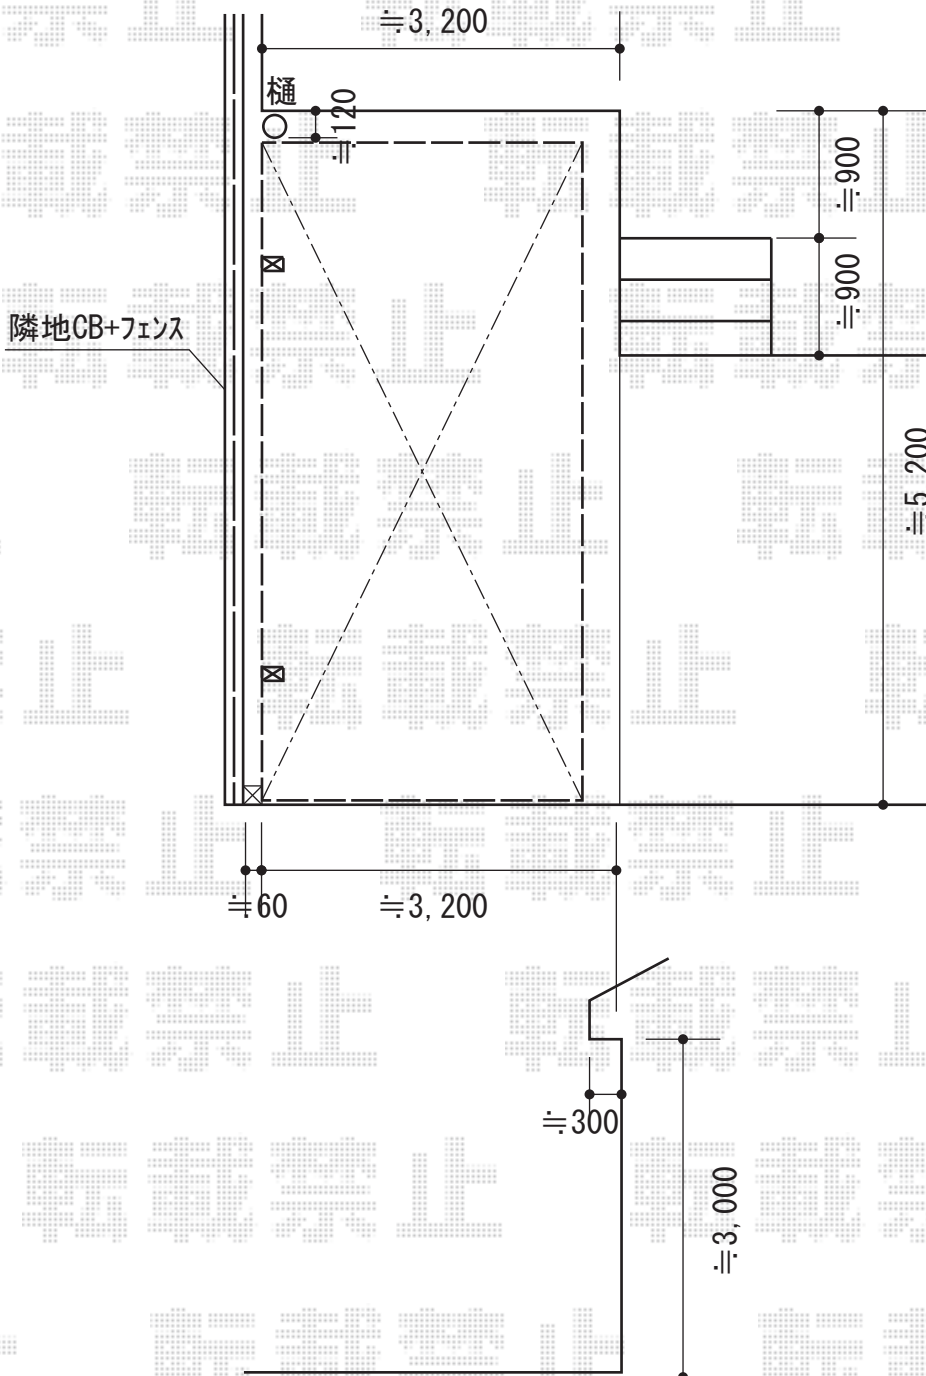

レイナポート 積雪～20cm対応

YKK AP レイナポート 積雪～20cm対応

幅=3,000mm

奥行=5,052mm

色：プラチナステン

屋根材：ポリカーボネート（トーマイマット）

柱仕様：ハイルーフ柱仕様（有効高 約2,355mm）

メーカー希望小売価格：¥292,000.-