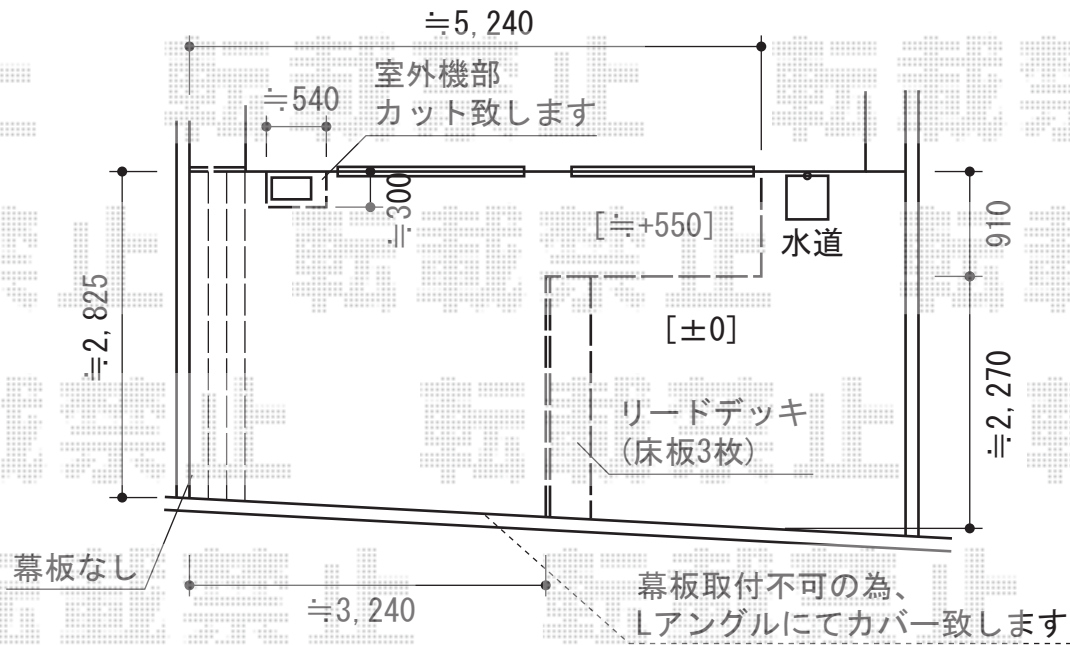

## リコステージII 出幅違い連棟

トステム リコステージII 出幅違い連棟  
 間口=3.0間 (5,420mm)  
 出幅=3尺 (913mm) ~12尺 (3,613mm)  
 色：ライトベージュ  
 床板：標準(溝なし)/縦貼り  
 幕板：幕板B (薄)  
 束柱：束柱B (400~550mm)  
 オプション：リードデッキ1段 床板3枚出幅

※イメージ図

現場状況や作図制限により概略図の内容と多少の違いが生じることがございます。  
 施工時は、現場優先とさせて頂きたく思いますので、お立会い頂き、  
 最終のご指示のほど、何卒、宜しくお願い致します。