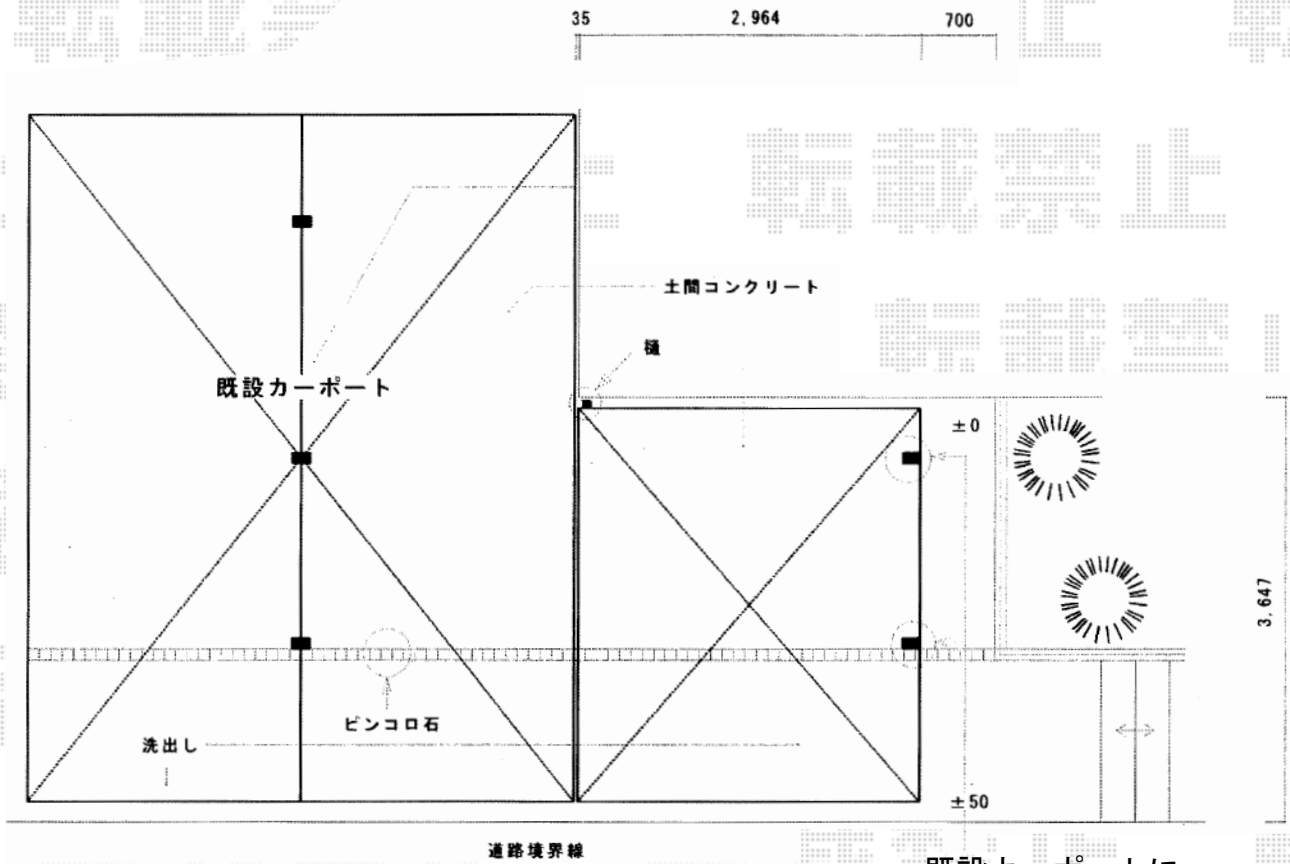

クイックポートV型 積雪～20cm対応

既設カーポートに
柱の位置を合わせて
設置致します

YKK AP クイックポートV型 積雪～20cm対応

幅=2,964mm

奥行=5,052mm

色：カームブラック

屋根材：熱線遮断ポリカーボネート（アースブルーマット調）

柱仕様：標準柱仕様（有効高 約2,000mm）