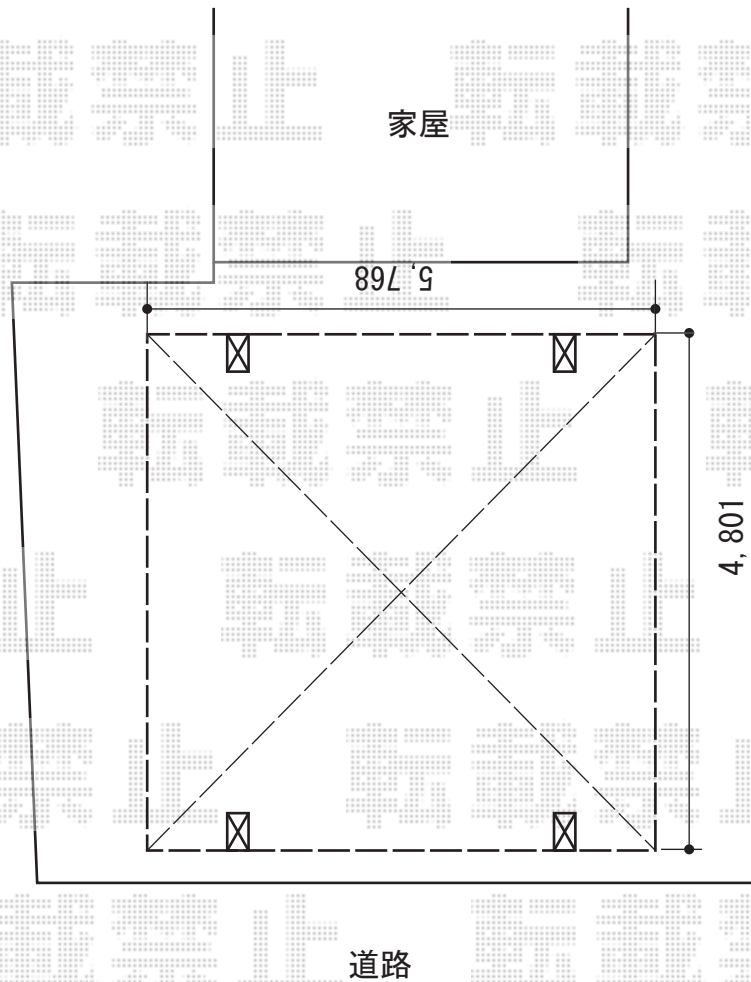

レイナツインポートZ 積雪～20cm対応

YKK AP レイナツインポートZ 積雪～20cm対応

幅=4,801mm

奥行=5,768mm

色：ホワイト

屋根材：熱線遮断ポリカーボネート（アースブルーマット調）

柱仕様：ハイルーフ柱仕様（有効高 約2,355mm）

現場状況や作図制限により概略図の内容と多少の違いが生じることがございます。
施工時は、現場優先とさせて頂きたく思いますので、お立会い頂き、
最終のご指示のほど、何卒、宜しくお願い致します。