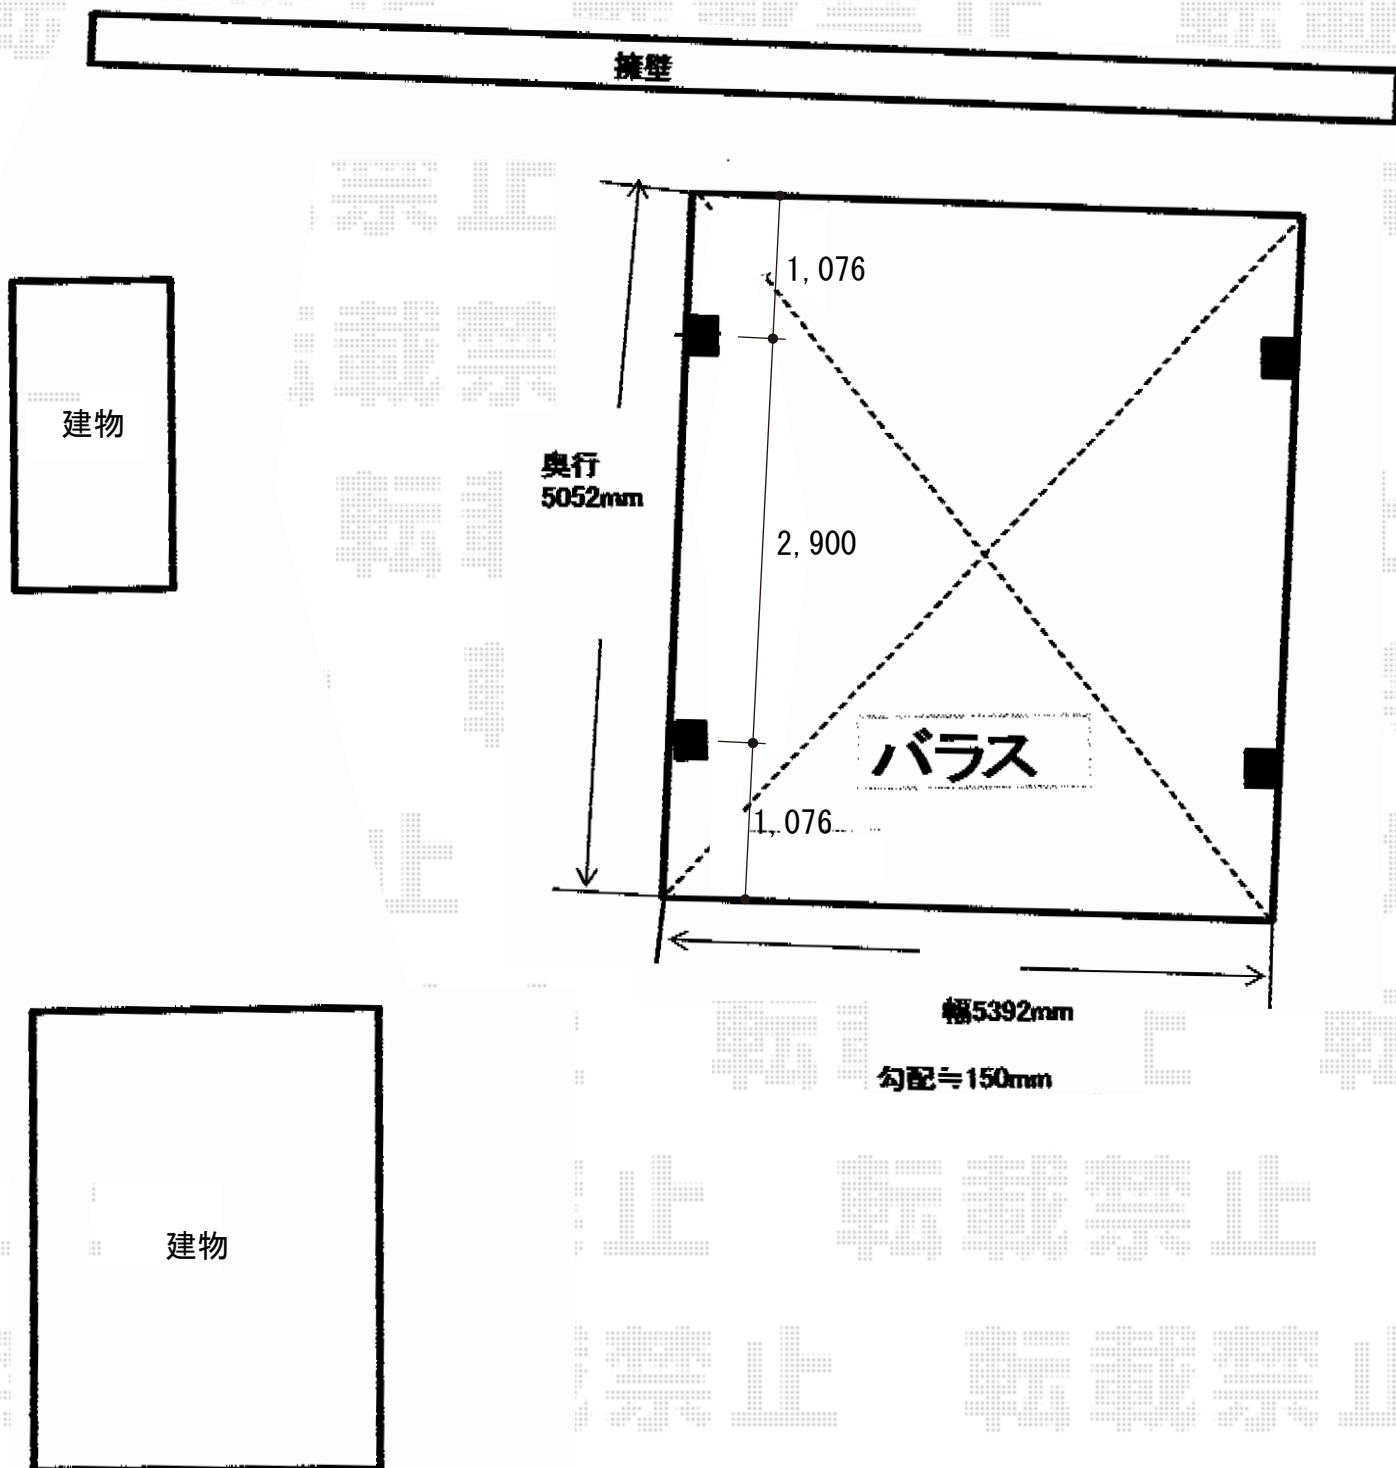

レイナツインポート 積雪～20cm対応

YKK AP レイナツインポート 積雪～20cm対応

幅=5,392mm

奥行=5,052mm

色：カームブラック

屋根材：熱線遮断ポリカーボネート（アースブルーマット調）

柱仕様：標準柱仕様（有効高 約2,000mm）

現場状況や作図制限により概略図の内容と多少の違いが生じることがございます。
施工時は、現場優先とさせて頂きたく思いますので、お立会い頂き、
最終のご指示のほど、何卒、宜しくお願い致します。