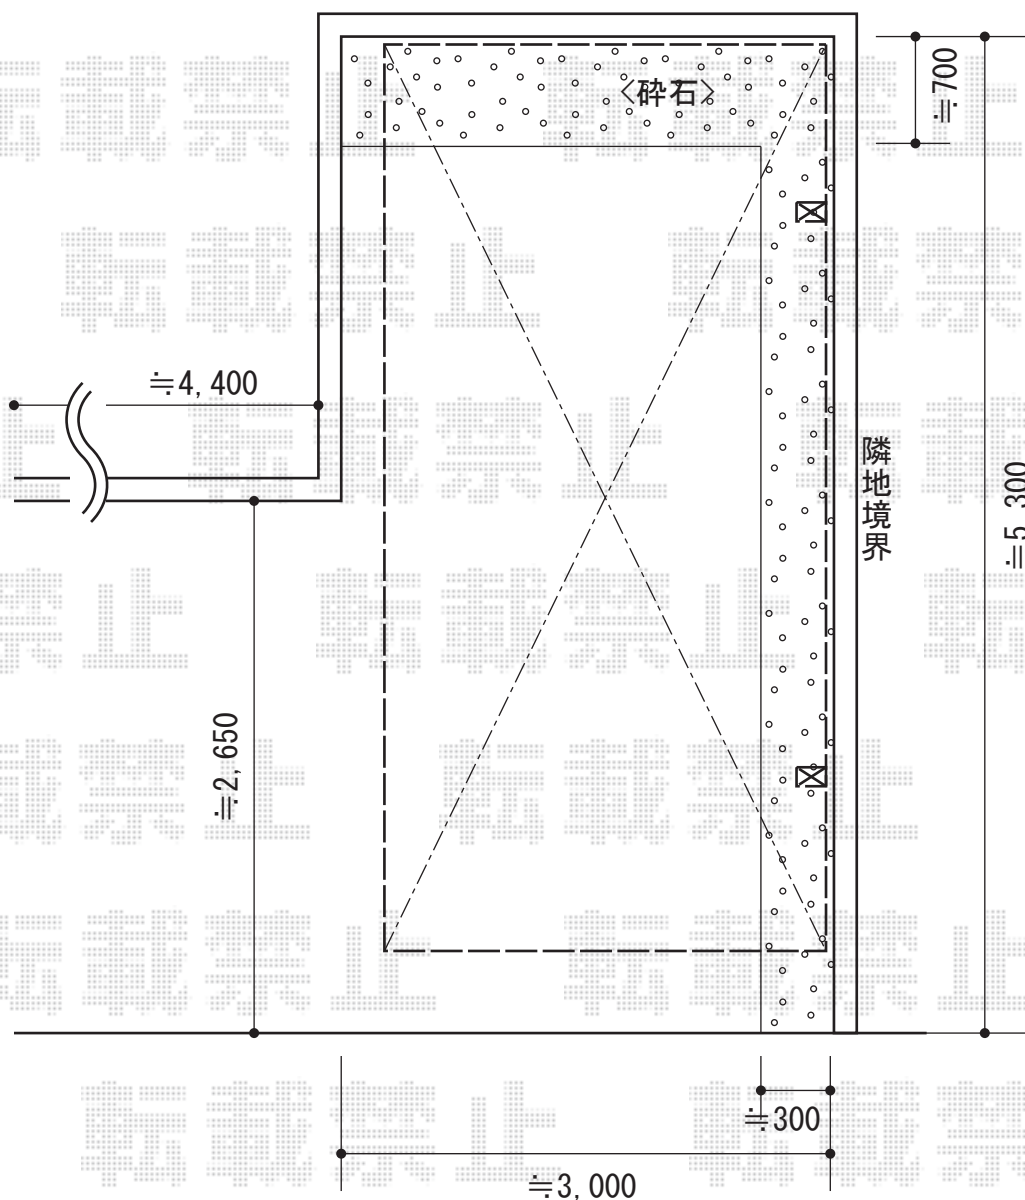

プレシオスポート 積雪～20cm対応

Value Select プレシオスポート 積雪～20cm対応

幅=2,700mm

奥行=5,052mm

色：ノーブルステン

屋根材：熱線遮断ポリカーボネート（スカイブルーマット調）

柱仕様：ハイルーフ柱仕様（有効高 約2,250mm）

現場状況や作図制限により概略図の内容と多少の違いが生じることがございます。
施工時は、現場優先とさせていただきますので、お立会い頂き、
最終のご指示のほど、何卒、宜しくお願い致します。