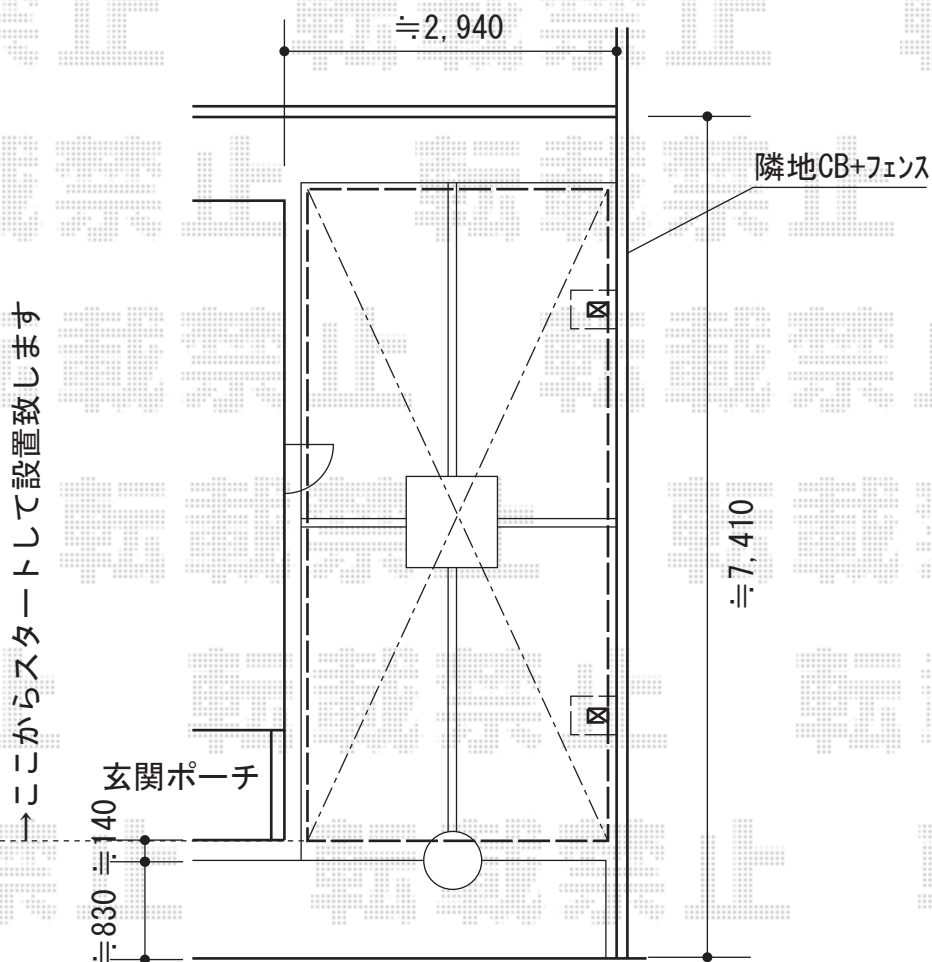

# レイナポート 積雪～20cm対応

YKK AP レイナポート 積雪～20cm対応  
幅=2,700mm  
奥行=5,768mm  
色：プラチナステン  
屋根材：ポリカーボネート（トーマイマット）  
柱仕様：ハイルーフ柱仕様（有効高 約2,355mm）

現場状況や作図制限により概略図の内容と多少の違いが生じることがございます。  
施工時は、現場優先とさせて頂きたく思いますので、お立会い頂き、  
最終のご指示のほど、何卒、宜しくお願い致します。