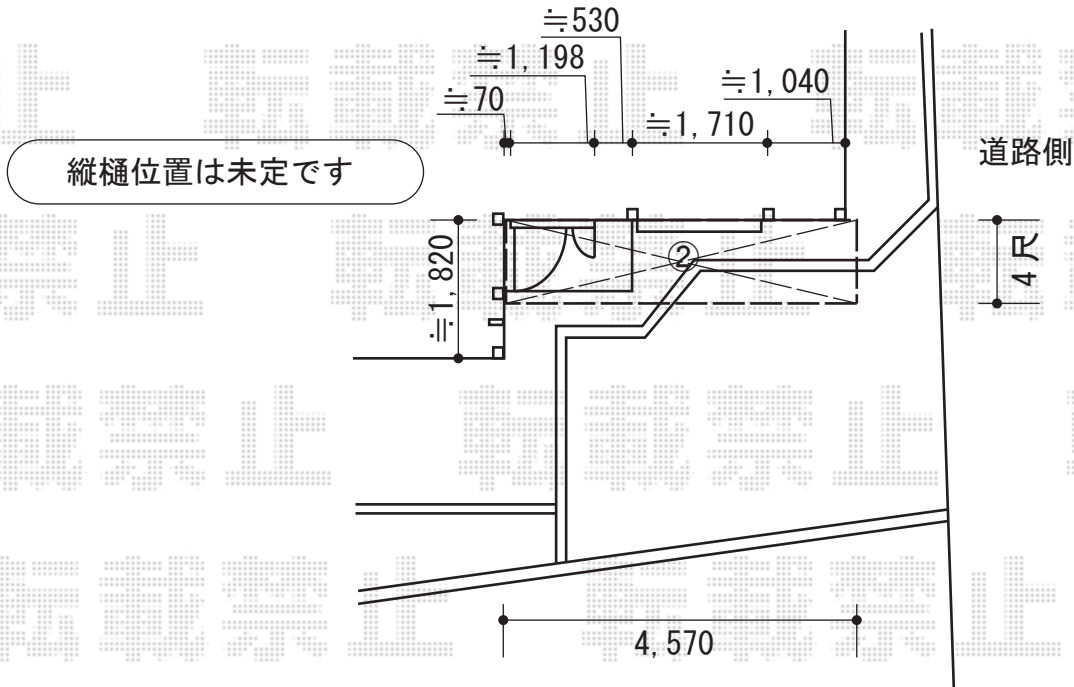

ライザーテラスII R型 ルーフタイプ 積雪～20cm対応

②ライザーテラスII R型ルーフタイプ
2.5間×4尺

トステム ライザーテラスII R型 ルーフタイプ 積雪～20cm対応
間口=4570(関東間仕様)mm
出幅=4尺 (1,185mm)
色：オータムブラウン
屋根材：ポリカーボネート (ブルースモーク)
柱仕様：ルーフタイプ (柱無し)
施工方法：上止め仕様

現場状況や作図制限により概略図の内容と多少の違いが生じることがございます。
施工時は、現場優先とさせて頂きたく思いますので、お立会い頂き、
最終のご指示のほど、何卒、宜しくお願い致します。