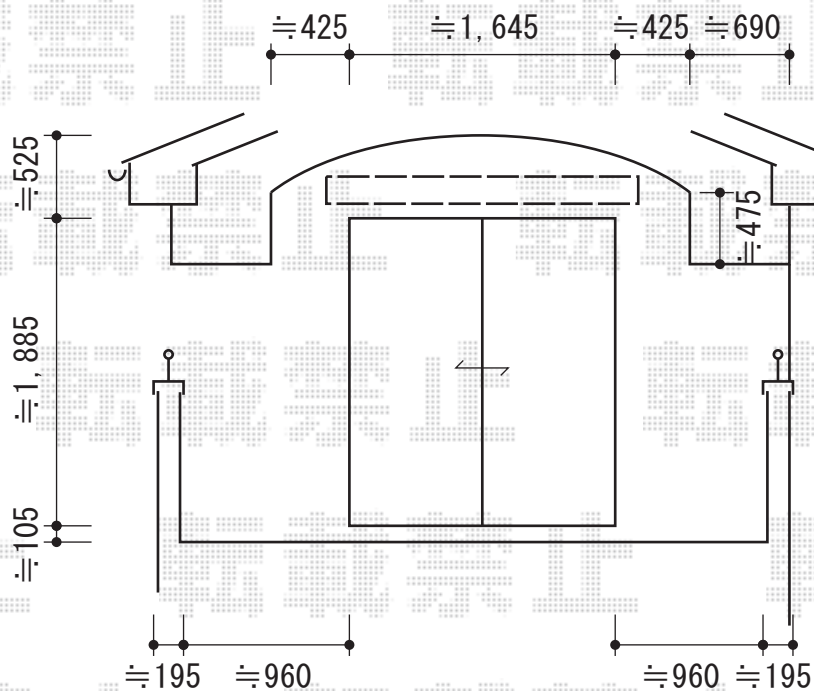

彩鳥C型 ボックスタイプ

建物

トステム 彩鳥C型 ボックスタイプ
 間口=関東間1.0間 (1,820mm)
 出幅=1,250mm
 本体色：ホワイト
 キャンバス色：ポリエステル（ベージュ）
 駆動：手動式/外観右駆動
 クランクハンドル：長さ1,000mm
 オプション：ベースプレート

現場状況や作図制限により概略図の内容と多少の違いが生じることがございます。
 施工時は、現場優先とさせて頂きたく思いますので、お立会い頂き、
 最終のご指示のほど、何卒、宜しくお願い致します。