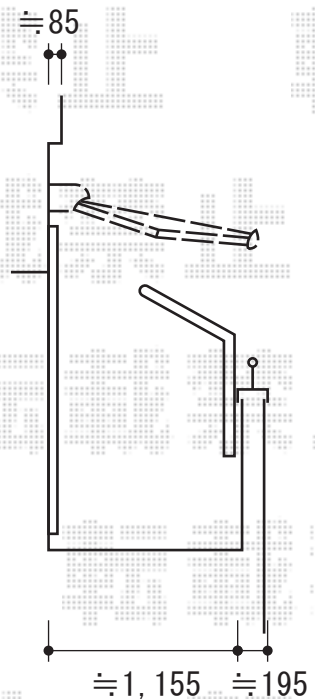

彩鳥C型 ボックスタイプ

建物

トステム 彩鳥C型 ボックスタイプ
 間口=関東間1.0間 (1,820mm)
 出幅=1,250mm
 本体色：ホワイト
 キャンバス色：ポリエステル（ベージュ）
 駆動：手動式/外観右駆動
 クランクハンドル：長さ1,000mm
 オプション：ベースプレート

現場状況や作図制限により概略図の内容と多少の違いが生じることがございます。
 施工時は、現場優先とさせて頂きたく思いますので、お立会い頂き、
 最終のご指示のほど、何卒、宜しくお願い致します。