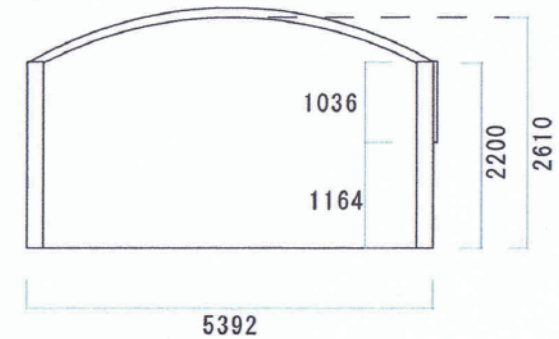

レイナツインポート 積雪～20cm対応

YKK AP レイナツインポート 積雪～20cm対応

幅=5,392mm

奥行=5,052mm

色：プラチナステン

屋根材：熱線遮断ポリカーボネート（アースブルーマット調）

柱仕様：ハイルーフ柱仕様（有効高 約2,355mm）

現場状況や作図制限により概略図の内容と多少の違いが生じることがございます。
施工時は、現場優先とさせて頂きたく思いますので、お立会い頂き、
最終のご指示のほど、何卒、宜しくお願い致します。