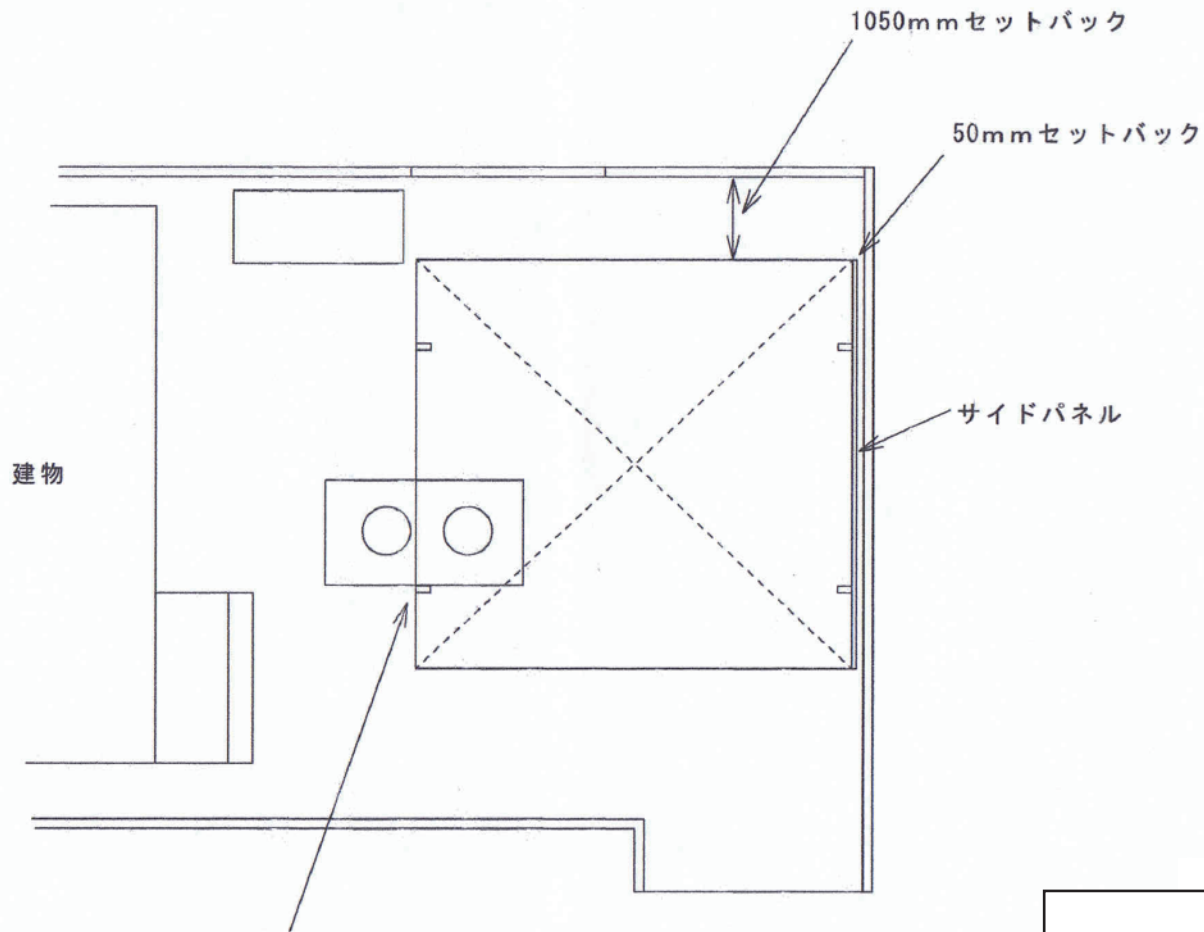

レイナツインポート 積雪～20cm対応

YKK AP レイナツインポート 積雪～20cm対応

幅=5,392mm

奥行=5,052mm

色：プラチナステン

屋根材：熱線遮断ポリカーボネート（アースブルーマット調）

柱仕様：ハイルーフ柱仕様（有効高 約2,355mm）

現場状況や作図制限により概略図の内容と多少の違いが生じることがございます。
施工時は、現場優先とさせて頂きたく思いますので、お立会い頂き、
最終のご指示のほど、何卒、宜しくお願い致します。