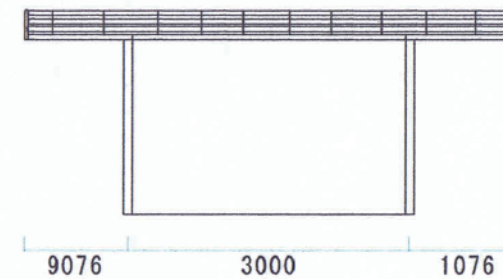

レイナツインポート 積雪～20cm対応

YKK AP レイナツインポート 積雪～20cm対応

幅=5,392mm

奥行=5,052mm

色：プラチナステン

屋根材：熱線遮断ポリカーボネート（アースブルーマット調）

柱仕様：ハイルーフ柱仕様（有効高 約2,355mm）

現場状況や作図制限により概略図の内容と多少の違いが生じることがございます。
施工時は、現場優先とさせて頂きたく思いますので、お立会い頂き、
最終のご指示のほど、何卒、宜しくお願い致します。