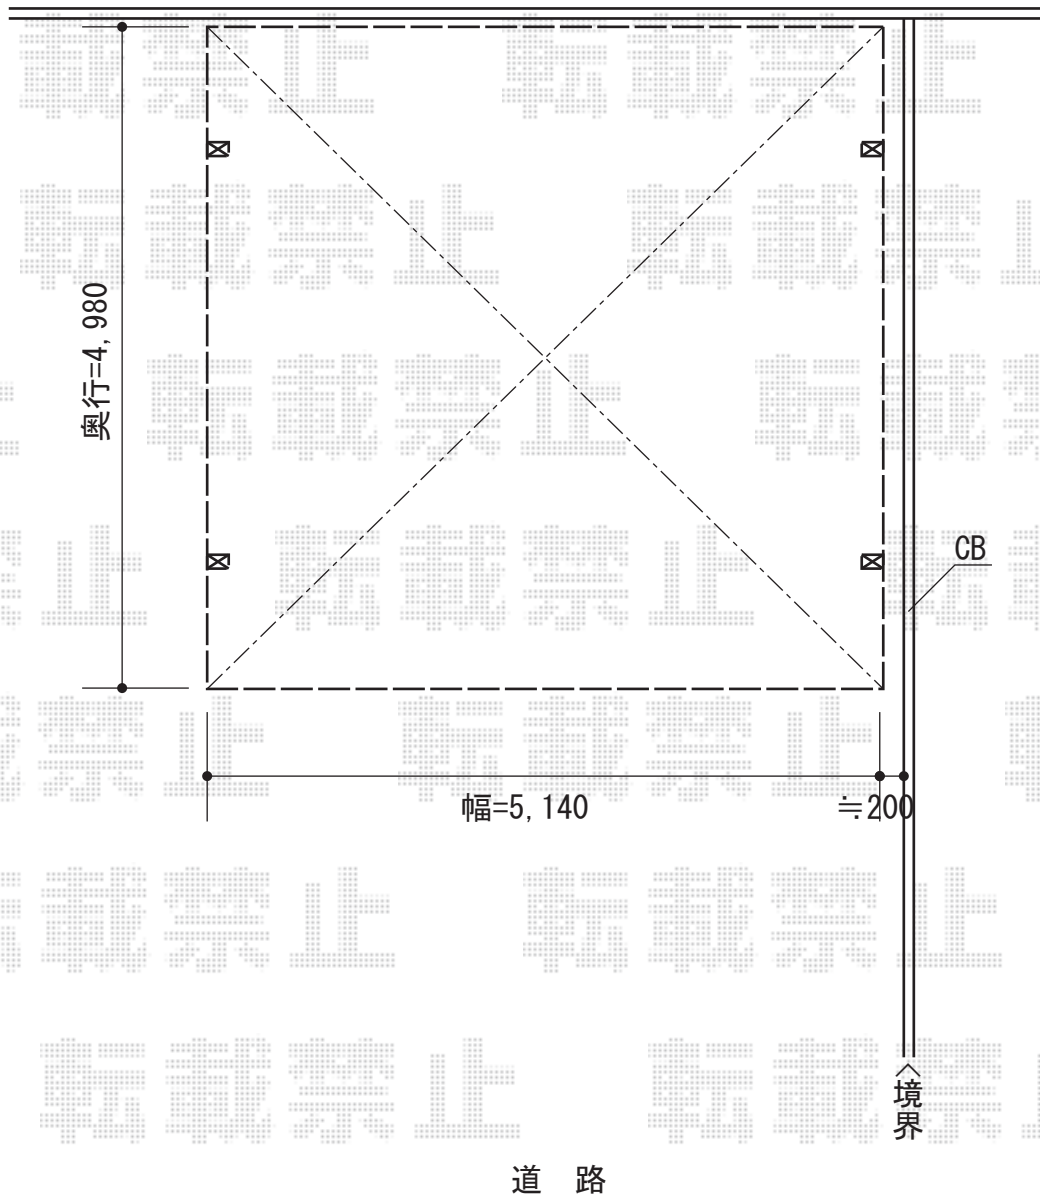

カーブポートシグマIII ワイド 積雪～30cm対応

トステム カーブポートシグマIII ワイド 積雪～30cm対応  
幅=5,140mm  
奥行=4,980mm  
色：シャイングレー  
屋根材：熱線吸収アクアポリカーボネート（ライトブルー）  
柱仕様：ロング柱23仕様（有効高 約2,300mm）

現場状況や作図制限により概略図の内容と多少の違いが生じることがございます。  
施工時は、現場優先とさせていただきますので、お立会い頂き、  
最終のご指示のほど、何卒、宜しくお願い致します。