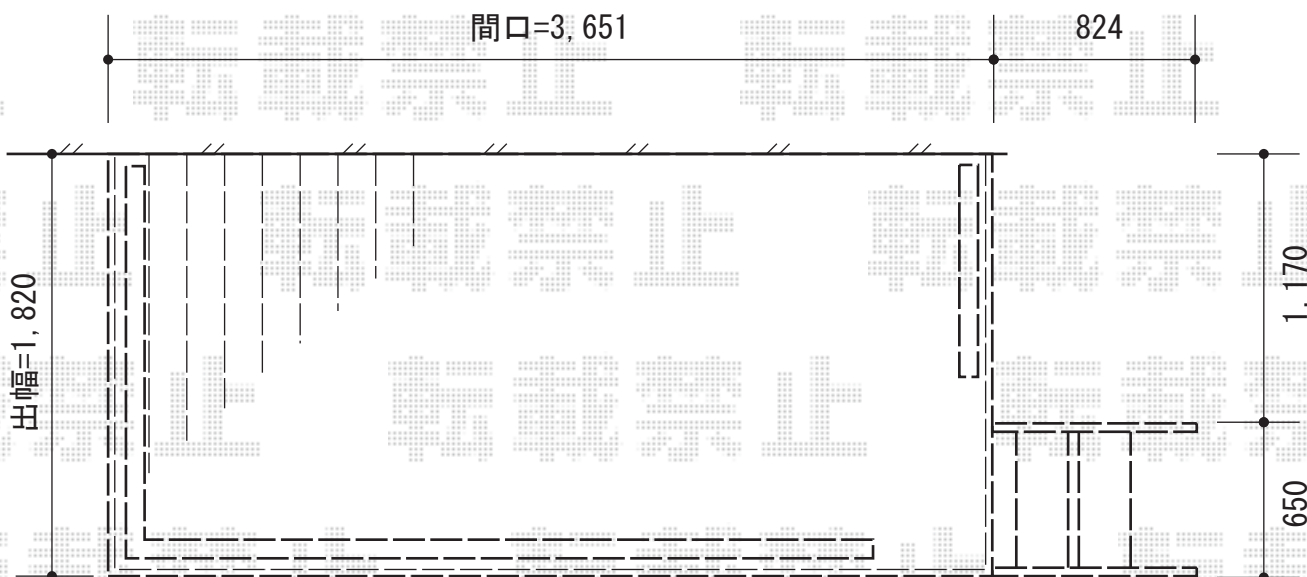

# リウッドデッキ200

YKK AP リウッドデッキ200

間口=2.0間 (3,651mm)

出幅=6尺 (1,820mm)

色：レッドブラウン

床板：縦貼り

束柱：Hタイプ (600~700mm)

オプション：ステップLタイプ

オプション：デッキフェンス4型 T-80タイプ ×6スパン

現場状況や作図制限により概略図の内容と多少の違いが生じることがございます。  
施工時は、現場優先とさせて頂きたく思いますので、お立会い頂き、  
最終のご指示のほど、何卒、宜しくお願い致します。

EX-SHOP  
HTTP://WWW.EX-SHOP.NET

担当：稲坂

全ての著作権は、エクスショップに帰属します。当社とのお取引目的外の使用・複製・転載禁止となっております。