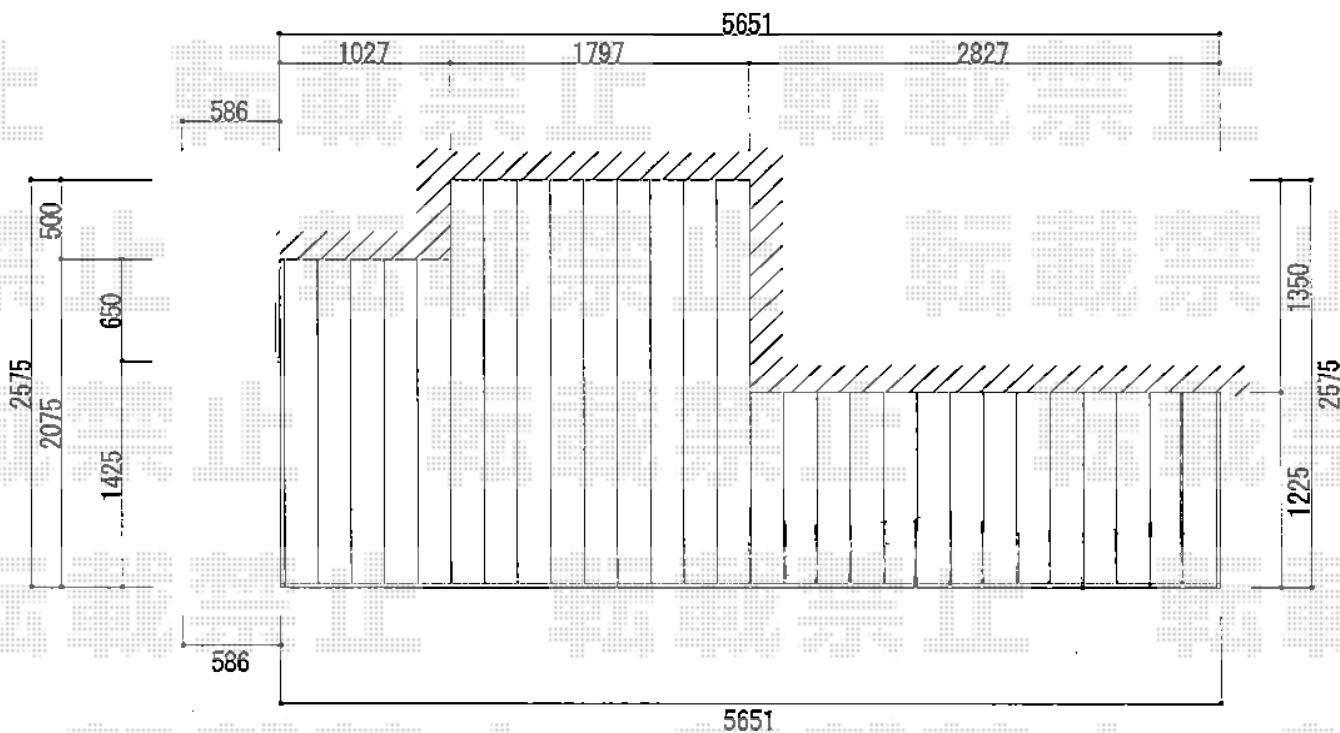

# リウッドデッキ200+リウッドデッキフェンス1型

YKK AP リウッドデッキ200

間口=5,651mm

出幅=2,075/2,575/1,225mm

色：レッドブラウン

床板：縦貼り

束柱：Tタイプ（400～500mm） / 【色：カームブラック】

YKK AP リウッドデッキフェンス1型

本体1枚（W×H）=10用T80（945×700mm）×1枚 12用T80（1,145×700mm）×2枚

中柱：T80×1本

端柱：T80×2本

90度専用角柱：T80××1本

補強材：×1セット

色：レッドブラウン

現場状況や作図制限により概略図の内容と多少の違いが生じることがございます。  
施工時は、現場優先とさせて頂きたく思いますので、お立会い頂き、  
最終のご指示のほど、何卒、宜しくお願い致します。