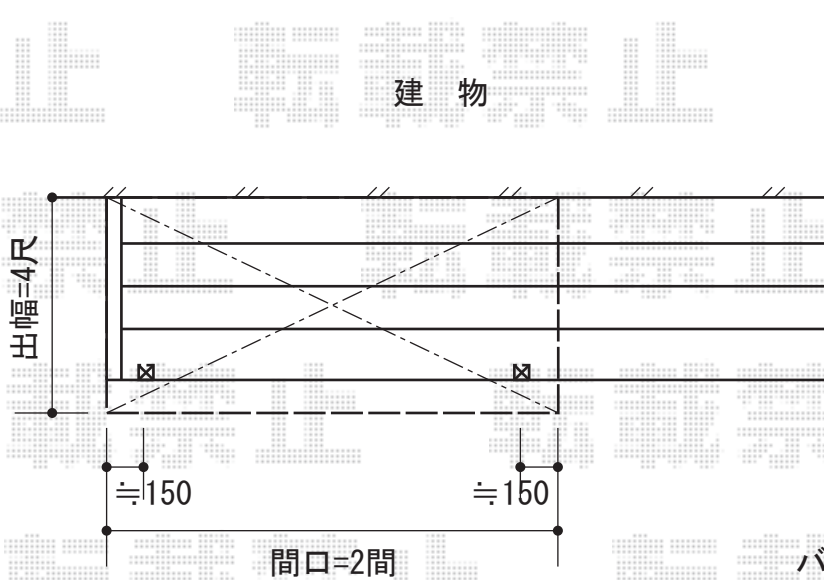

プレシオステラス R型 屋根タイプ 単体 積雪~20cm対応

施工に際して、
オプション：物干しの
取付け位置・高さの
ご確認を頂きますよう、
お願い致します。

Value Select プレシオステラス R型 屋根タイプ 単体 積雪~20cm対応
間口=関東間2.0間 (柱芯々3,485mm 屋根幅3,670mm)
出幅=4尺 (1,170mm)
色：グレースブラウン
屋根材：ポリカーボネート (スカイブルー)
柱仕様：柱奥行移動タイプ (柱2本)
施工方法：上止め仕様

Value Select 吊下げ式物干し 標準2本入
色：グレースブラウン
数量：1セット

現場状況や作図制限により概略図の内容と多少の違いが生じることがございます。
施工時は、現場優先とさせて頂きたく思いますので、お立会い頂き、
最終のご指示のほど、何卒、宜しくお願い致します。

EX-SHOP
HTTP://WWW.EX-SHOP.NET

担当：西村