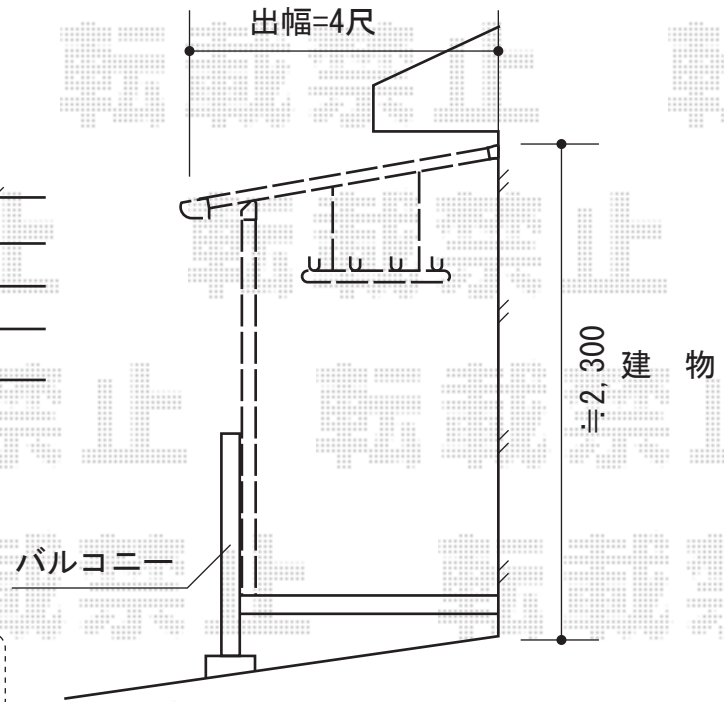

プレシオステラス R型 屋根タイプ 単体 積雪~20cm対応

施工に際して、
オプション：物干しの
取付け位置・高さの
ご確認を頂きますよう、
お願い致します。

Value Select プレシオステラス R型 屋根タイプ 単体 積雪~20cm対応
間口=関東間2.0間 (柱芯々3,485mm 屋根幅3,670mm)
出幅=4尺 (1,170mm)
色：グレースブラウン
屋根材：ポリカーボネート (スカイブルー)
柱仕様：柱奥行移動タイプ (柱2本)
施工方法：上止め仕様

Value Select 吊下げ式物干し 標準2本入
色：グレースブラウン
数量：1セット

現場状況や作図制限により概略図の内容と多少の違いが生じることがございます。
施工時は、現場優先とさせて頂きたく思いますので、お立会い頂き、
最終のご指示のほど、何卒、宜しくお願い致します。

EX-SHOP
HTTP://WWW.EX-SHOP.NET

担当：西村