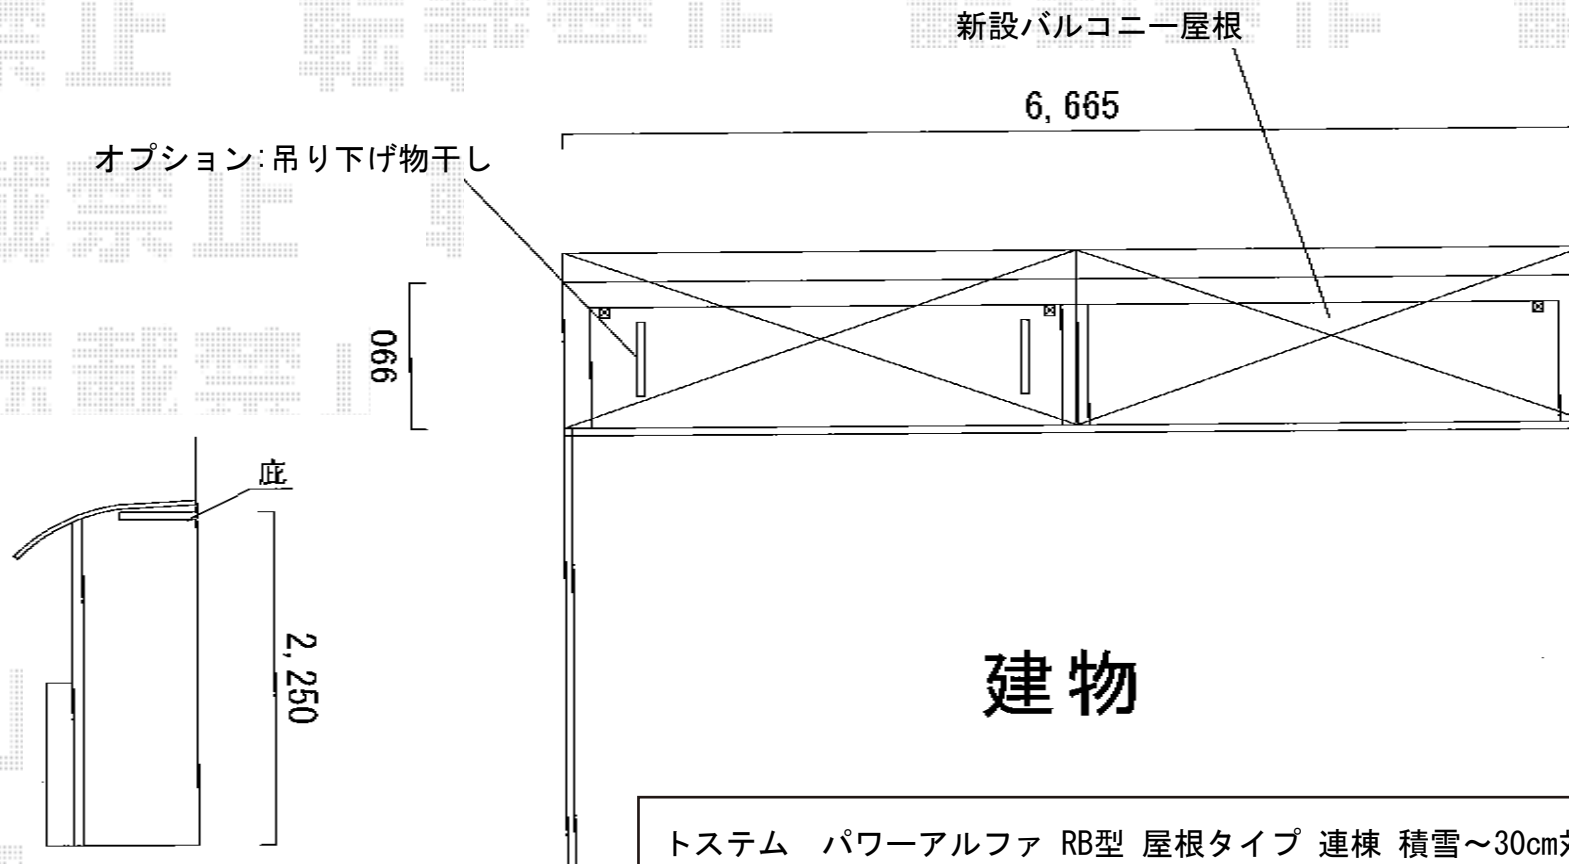

パワーアルファ RB型 屋根タイプ 連棟 積雪～30cm対応

トステム パワーアルファ RB型 屋根タイプ 連棟 積雪～30cm対応
間口=関西間3.0間[1.5+1.5] (柱芯々6,010mm 屋根幅6,720mm)
出幅=4尺 (1,185mm) 色: ブロンズ
屋根材: ポリカーボネート (ブルースモーク)
柱仕様: 柱奥行移動タイプ 施工方法: 下止め仕様
柱固定部品仕様: 中間用×2

トステム 吊り下げ物干し 標準 2本入り
色: ブロンズ 数量: 1セット