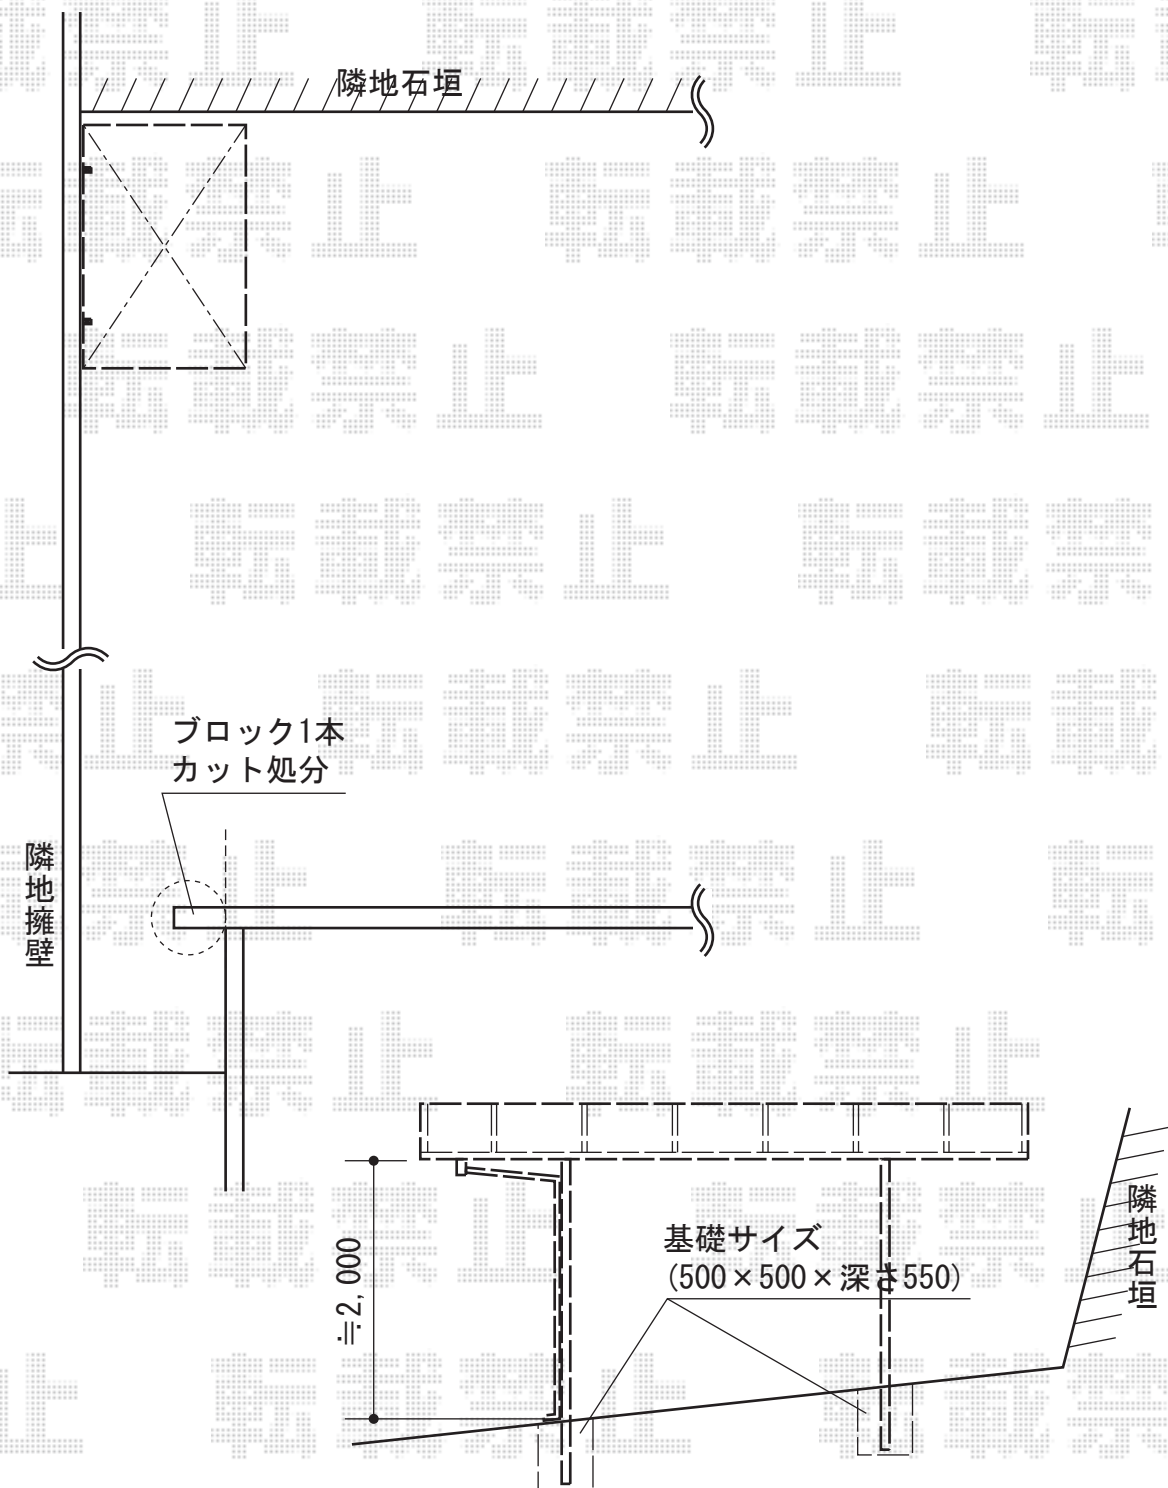

# レイナツインポート 積雪~20cm対応

YKK AP レйнаツインポート 積雪~20cm対応  
幅=3,622mm  
奥行=5,052mm  
色：プラチナステン  
屋根材：ポリカーボネート（アースブルー）  
柱仕様：標準柱仕様（有効高 約2,000mm）

現場状況や作図制限により概略図の内容と多少の違いが生じることがございます。  
施工時は、現場優先とさせて頂きたく思いますので、お立会い頂き、  
最終のご指示のほど、何卒、宜しくお願い致します。