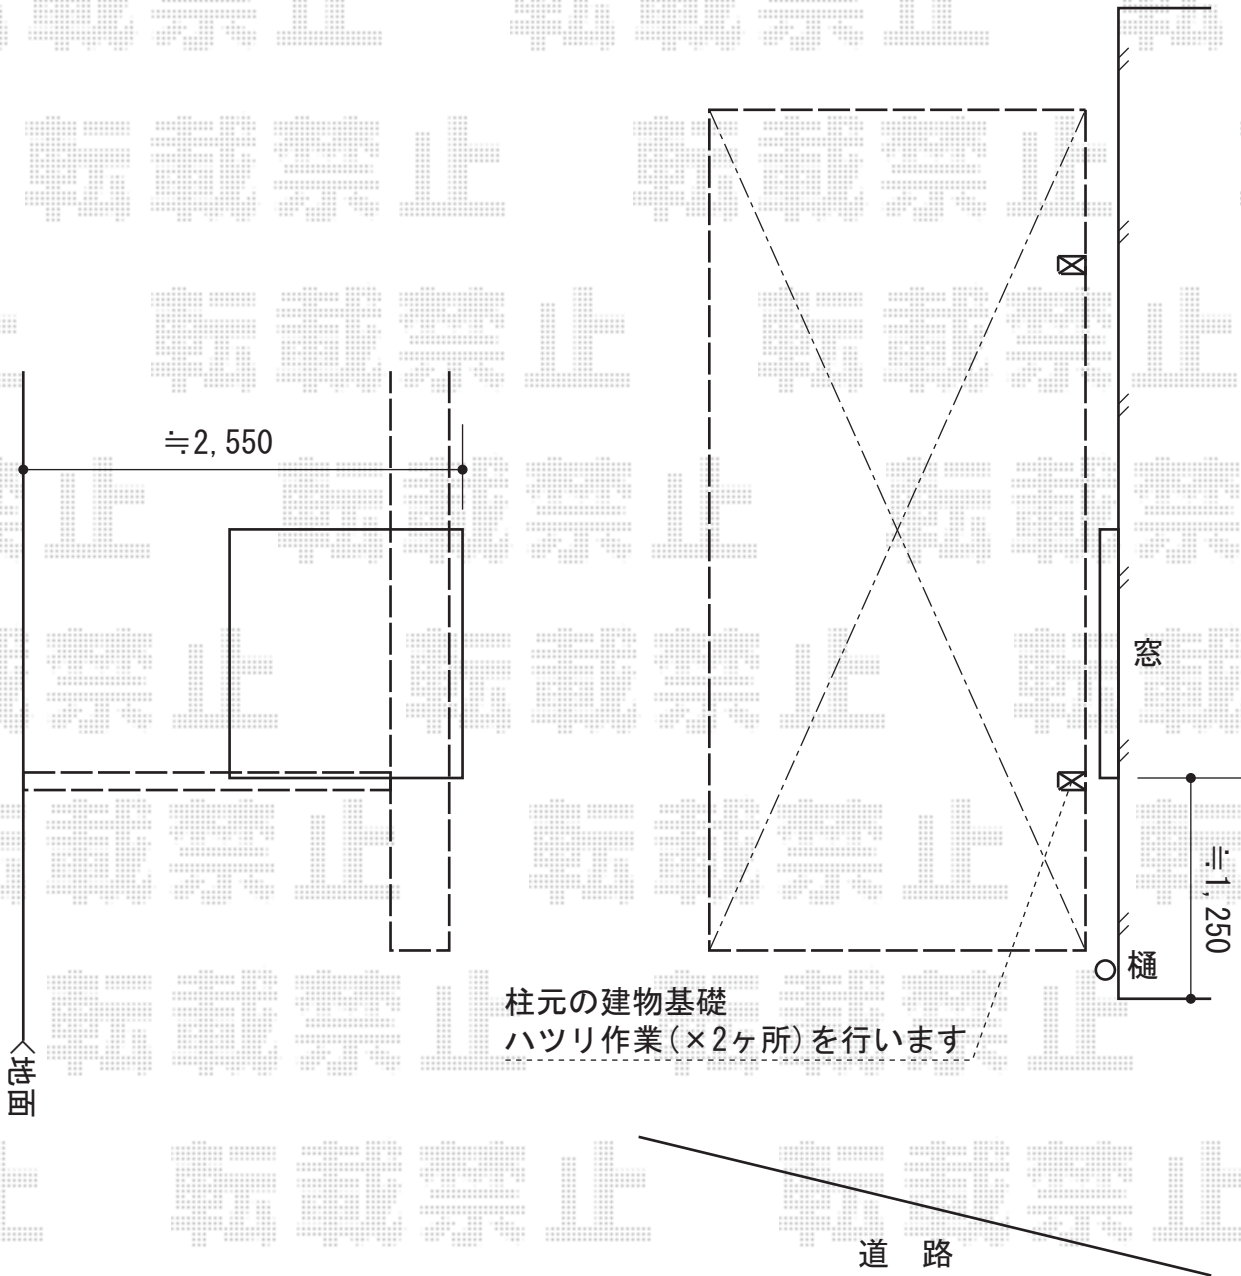

レイナポート 積雪～20cm対応

YKK AP レイナポート 積雪～20cm対応

幅=3,000mm

奥行=5,768mm

色：プラチナステン

屋根材：ポリカーボネート（アースブルー）

柱仕様：標準柱仕様（有効高 約2,000mm）

現場状況や作図制限により概略図の内容と多少の違いが生じることがございます。
施工時は、現場優先とさせて頂きたく思いますので、お立会い頂き、
最終のご指示のほど、何卒、宜しくお願い致します。