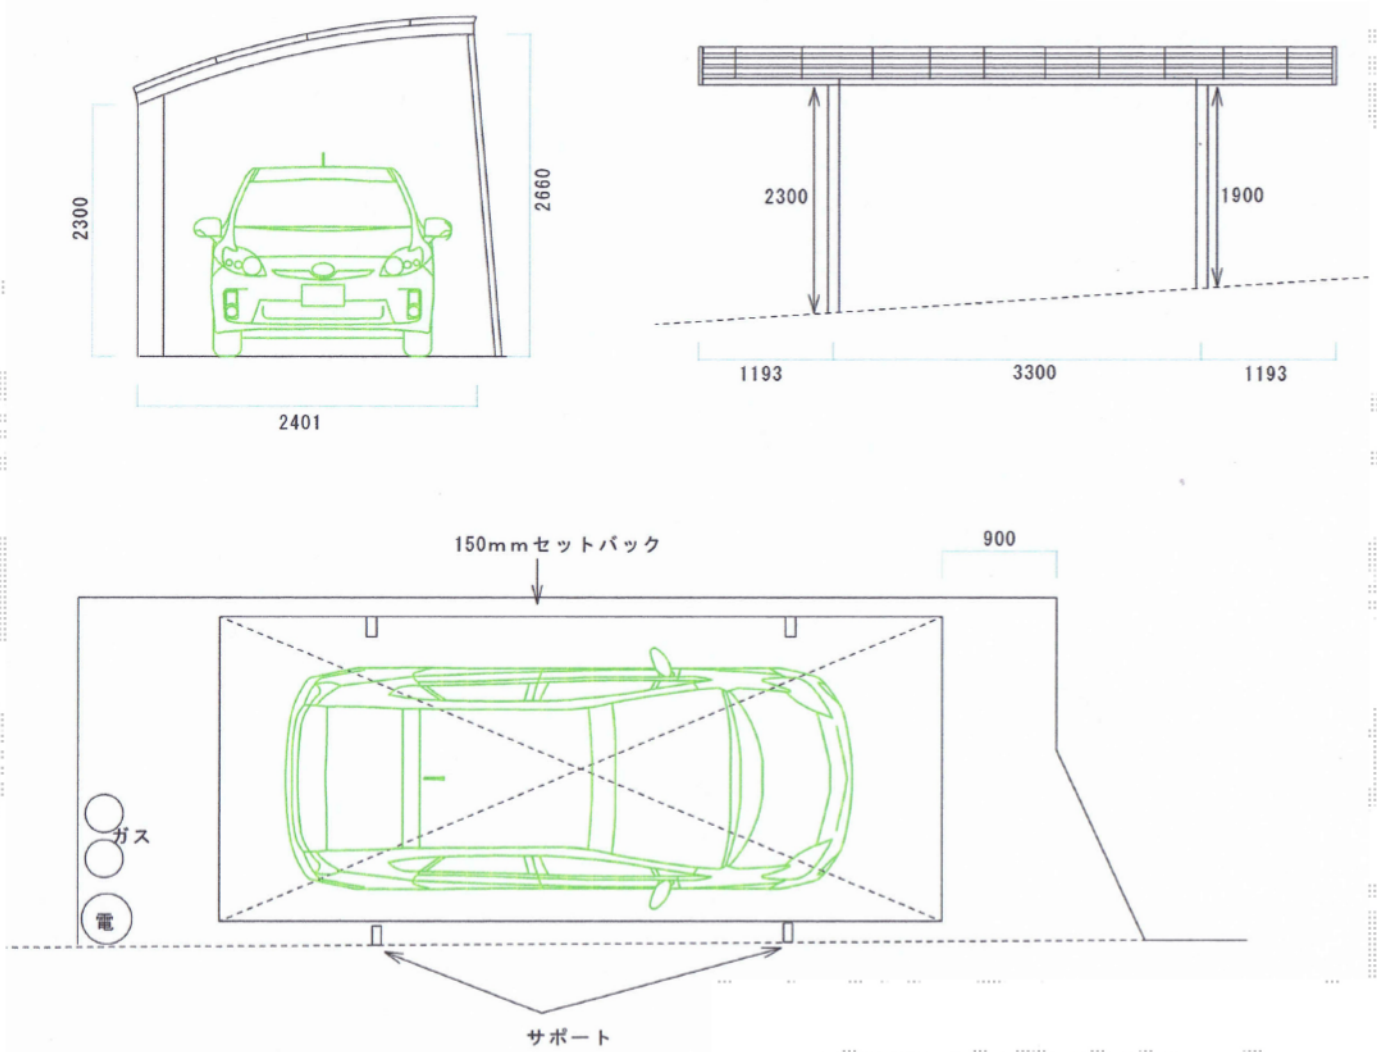

カーブポートシグマIII 積雪～30cm対応

トステム カーブポートシグマIII 積雪～30cm対応

幅=2,401mm

奥行=5,686mm

色：シャイングレー

屋根材：熱線吸収アクアポリカーボネート（ライトブルー）

柱仕様：ロング柱23仕様（有効高 約2,300mm）

トステム 屋根材ホルダー 57用

色：シャイングレー

トステム 着脱式サポート 2本

色：シャイングレー

現場状況や作図制限により概略図の内容と多少の違いが生じることがございます。
施工時は、現場優先とさせて頂きたく思いますので、お立会い頂き、
最終のご指示のほど、何卒、宜しくお願い致します。

EX-SHOP
HTTP://WWW.EX-SHOP.NET

担当：本田

全ての著作権は、エクスショップに帰属します。当社とのお取引目的外の使用・複製・転載禁止となっております。