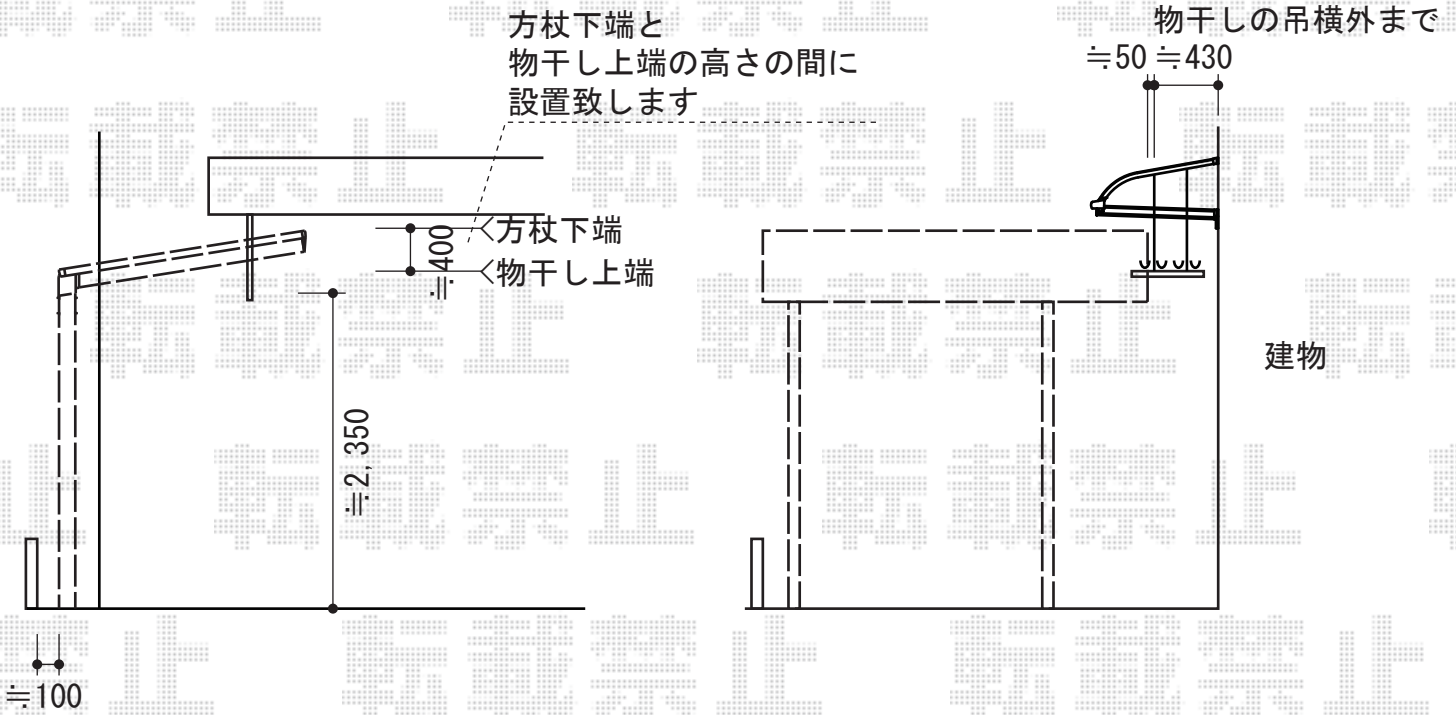

レークポートシグマIII ミニ

トステム レークポートシグマIII ミニ
 幅=2,862mm
 奥行=1,800mm
 色：シャイングレー
 屋根材：ガリレポリカ（クリアマット/すりガラス調）
 柱仕様：ロング柱23仕様（有効高 約2,300mm）

現場状況や作図制限により概略図の内容と多少の違いが生じることがございます。
 施工時は、現場優先とさせて頂きたく思いますので、お立会い頂き、
 最終のご指示のほど、何卒、宜しくお願い致します。