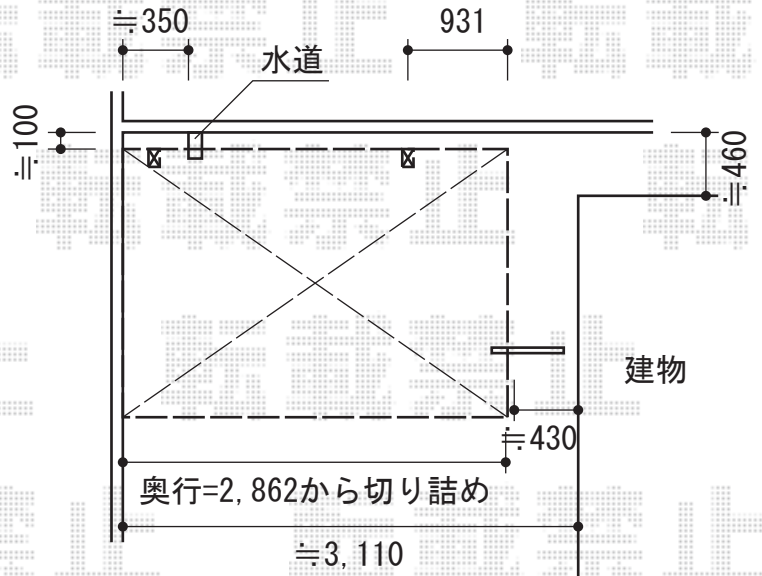

レークポートシグマIII ミニ

トステム レークポートシグマIII ミニ
 幅=2,862mm
 奥行=1,800mm
 色：シャイングレー
 屋根材：ガリレポリカ（クリアマット/すりガラス調）
 柱仕様：ロング柱23仕様（有効高 約2,300mm）

現場状況や作図制限により概略図の内容と多少の違いが生じることがございます。
 施工時は、現場優先とさせて頂きたく思いますので、お立会い頂き、
 最終のご指示のほど、何卒、宜しくお願い致します。